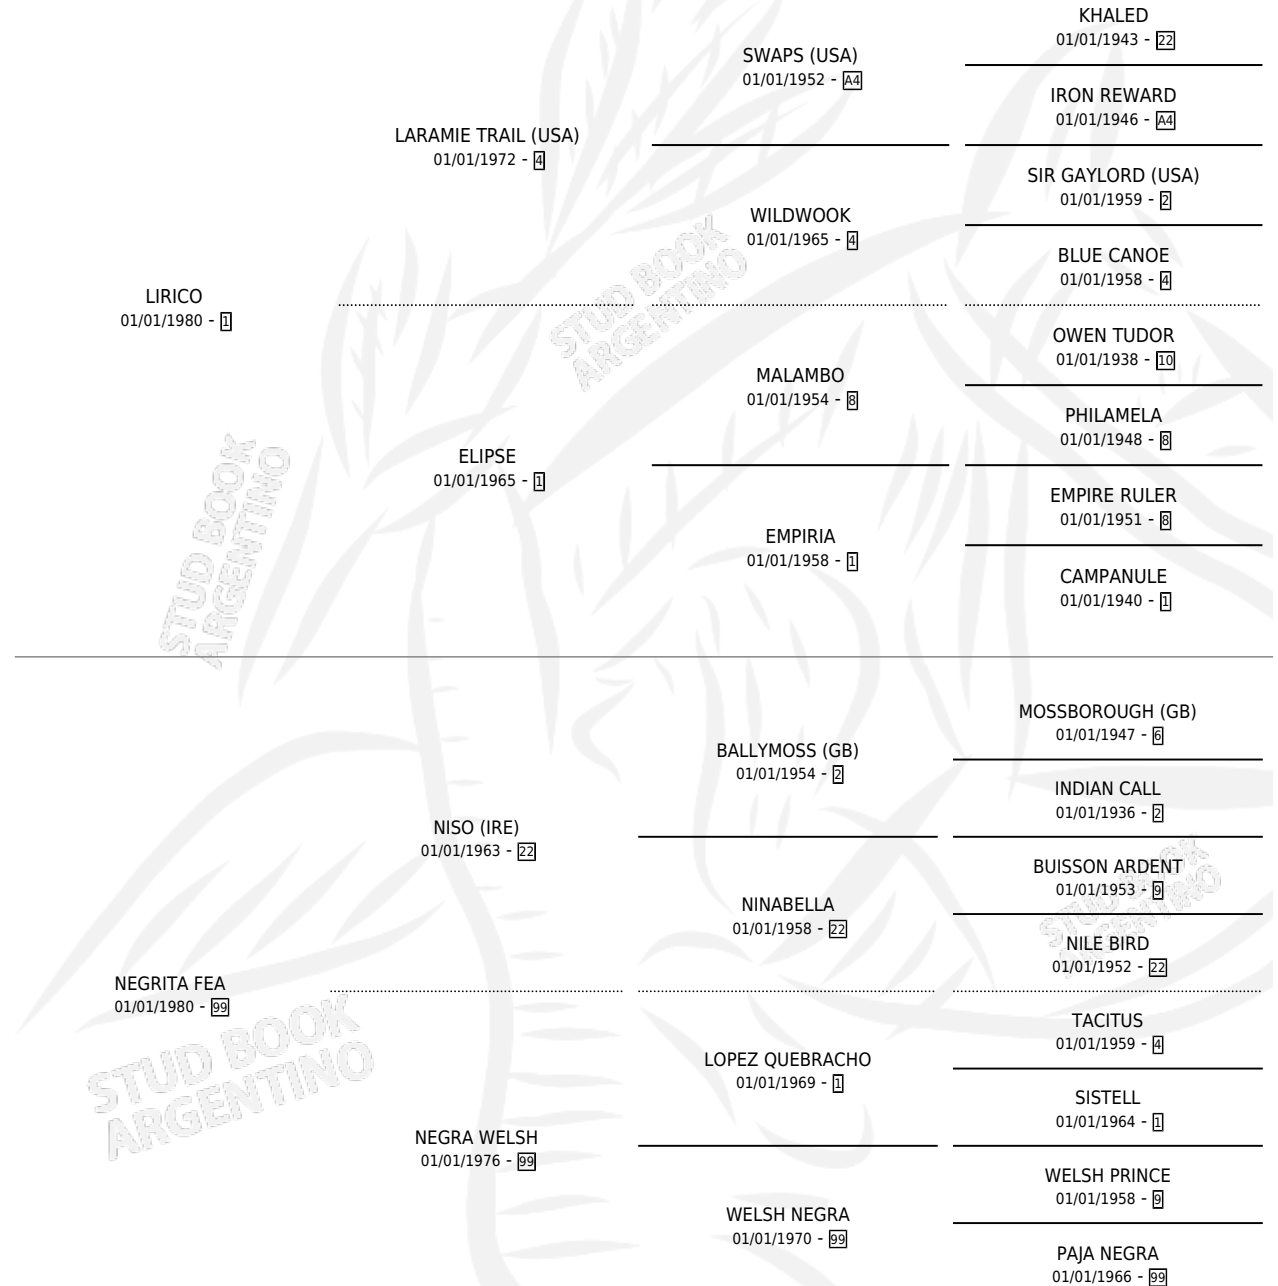

LISO

por LIRICO y NEGRITA FEA por NISO (IRE)

Argentina · Macho · Zaino · SP · 05/11/1988
Familia 99 · Volumen 33

ESTADO

TIPIFICACIÓN SANGUÍNEA	X
TIPIFICACIÓN POR ADN	X
PASAPORTE	X
IDENTIFICACIÓN POR MICROCHIP	X
REPRODUCTOR	X

Lugar de nacimiento: Guipuzcua

Criador: Sin dato

PEDIGREE

LISO

Datos oficiales del Stud Book Argentino

Documento generado el 03/05/2026

studbook.org.ar