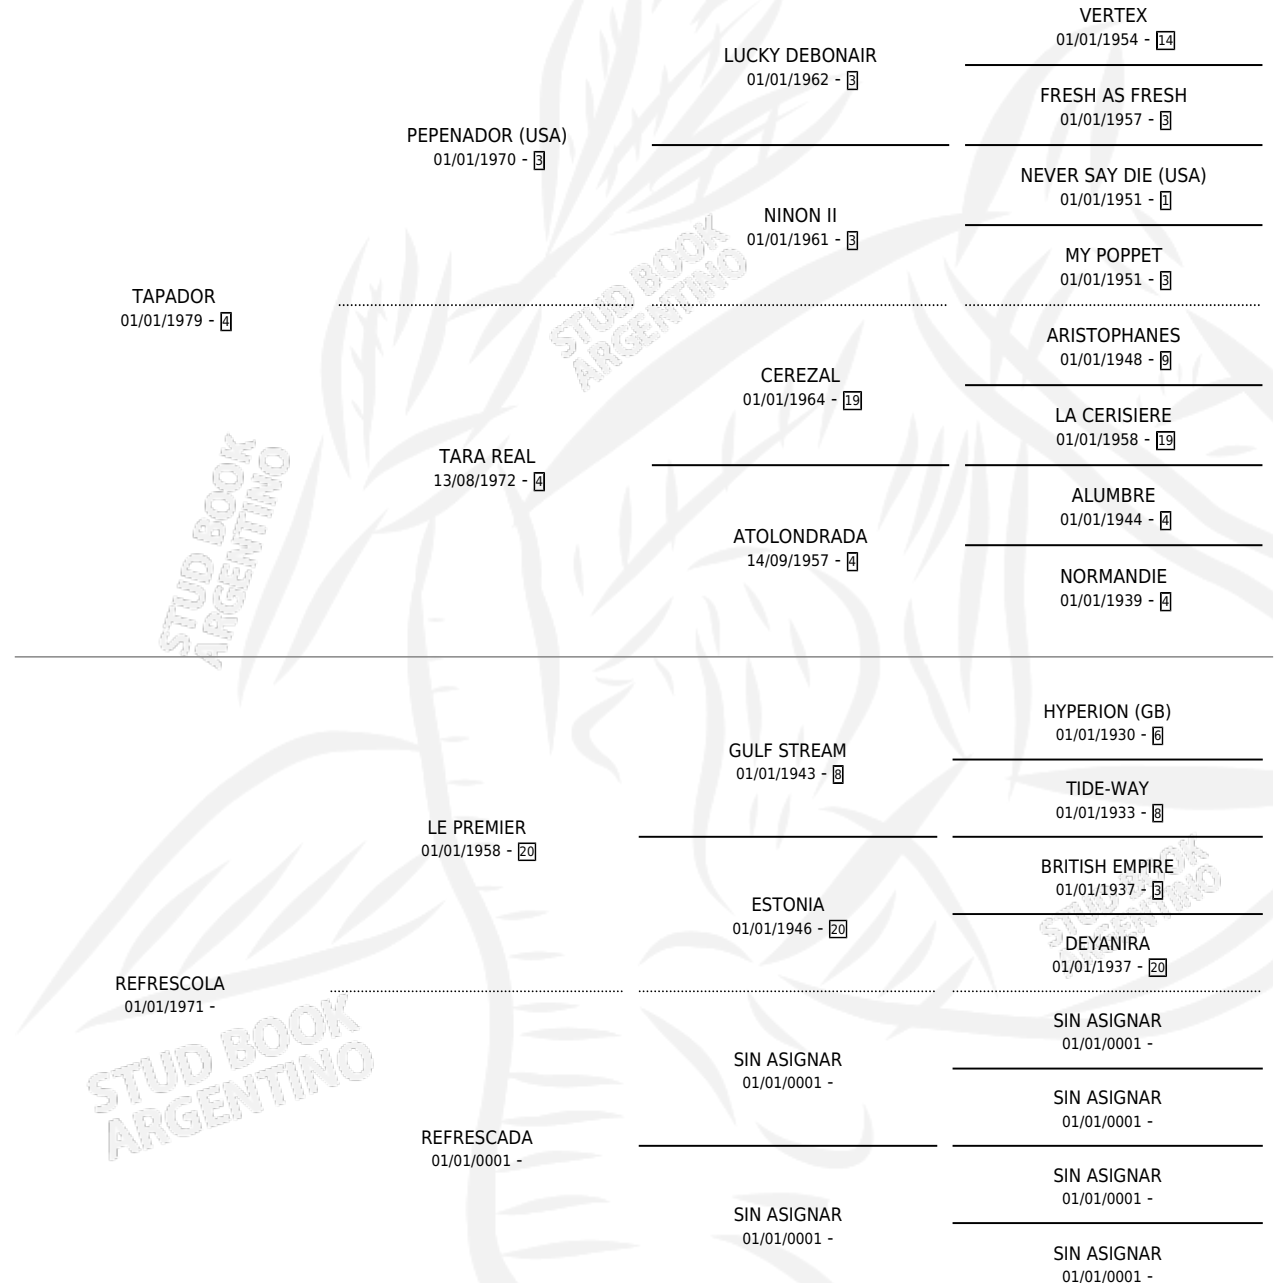

SEVERO LUNA

por TAPADOR y REFRESCOLA por LE PREMIER

Argentina · Macho · Alazan · SP · 13/10/1988
Familia · Volumen 33

ESTADO

TIPIFICACIÓN SANGUÍNEA	X
TIPIFICACIÓN POR ADN	X
PASAPORTE	X
IDENTIFICACIÓN POR MICROCHIP	X
REPRODUCTOR	X

Lugar de nacimiento: Rincon Del Gena

Criador: Mirta Angelica

PEDIGREE

SEVERO LUNA

Datos oficiales del Stud Book Argentino

Documento generado el 10/05/2026

studbook.org.ar