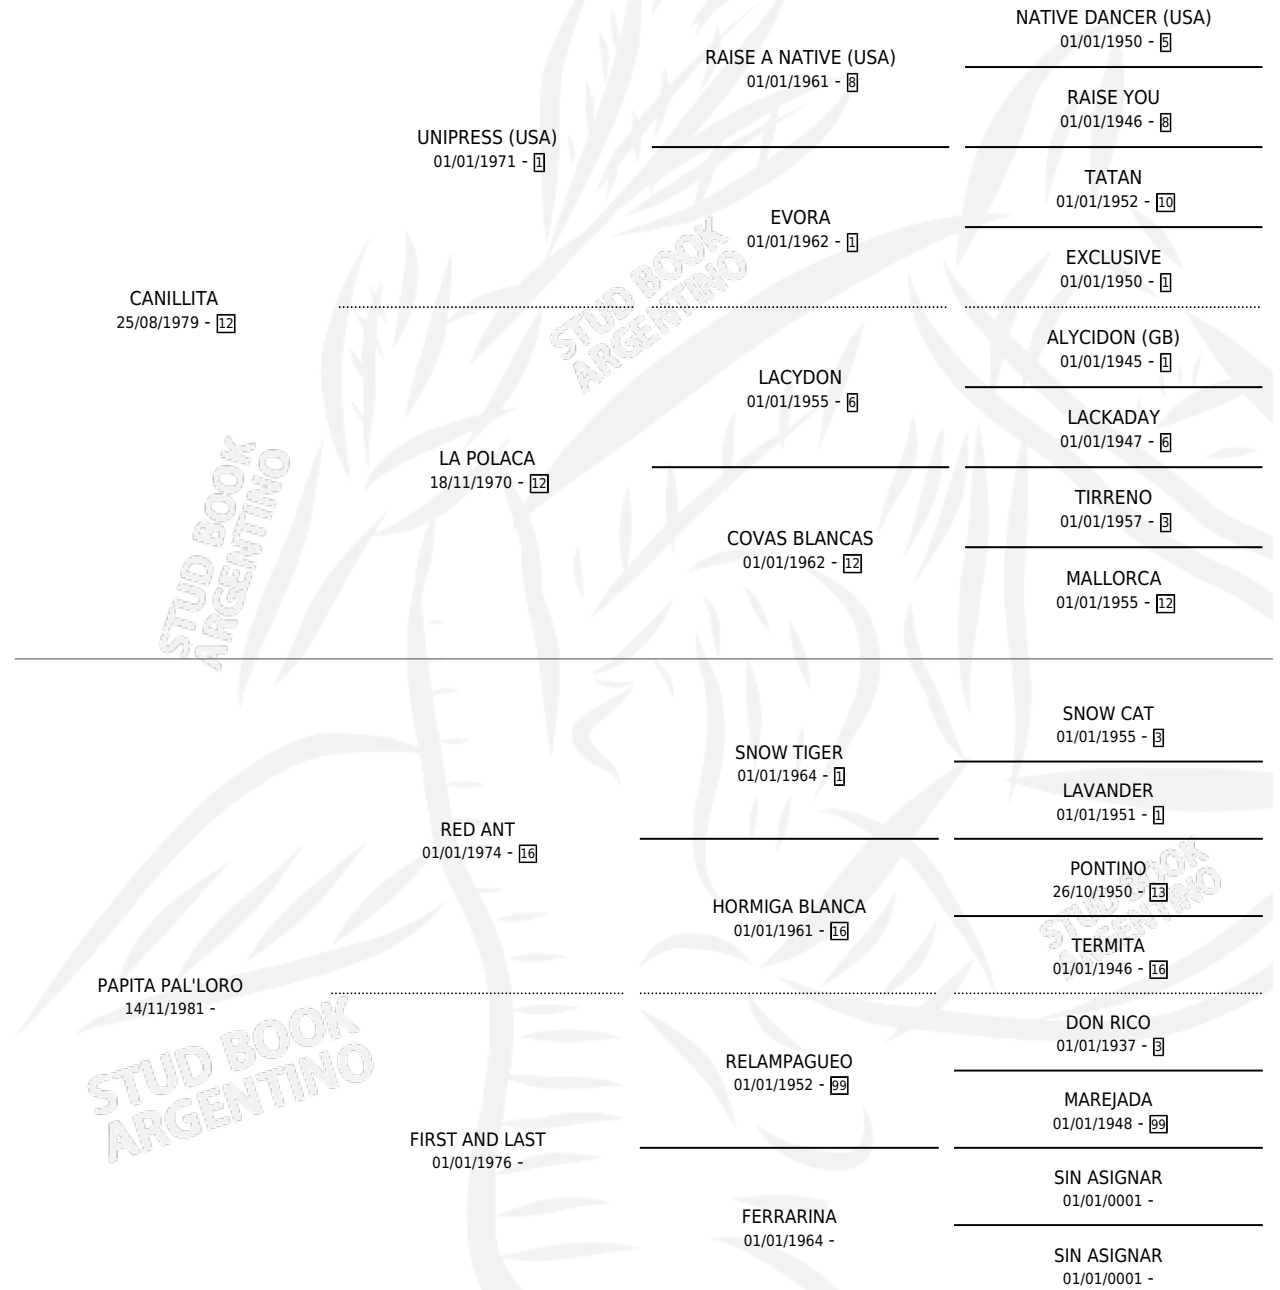

POCA BULLA

por **CANILLITA** y **PAPITA PAL'LORO** por **RED ANT**

Argentina · Hembra · Alazan Tostado · SP · 22/10/1988
Familia · Volumen 33

ESTADO

TIPIFICACIÓN SANGUÍNEA	X
TIPIFICACIÓN POR ADN	X
PASAPORTE	X
IDENTIFICACIÓN POR MICROCHIP	X
REPRODUCTOR	X

Lugar de nacimiento: Los Potros

Criador: Sin dato

PEDIGREE

POCA BULLA

Datos oficiales del Stud Book Argentino

Documento generado el 14/05/2026

studbook.org.ar