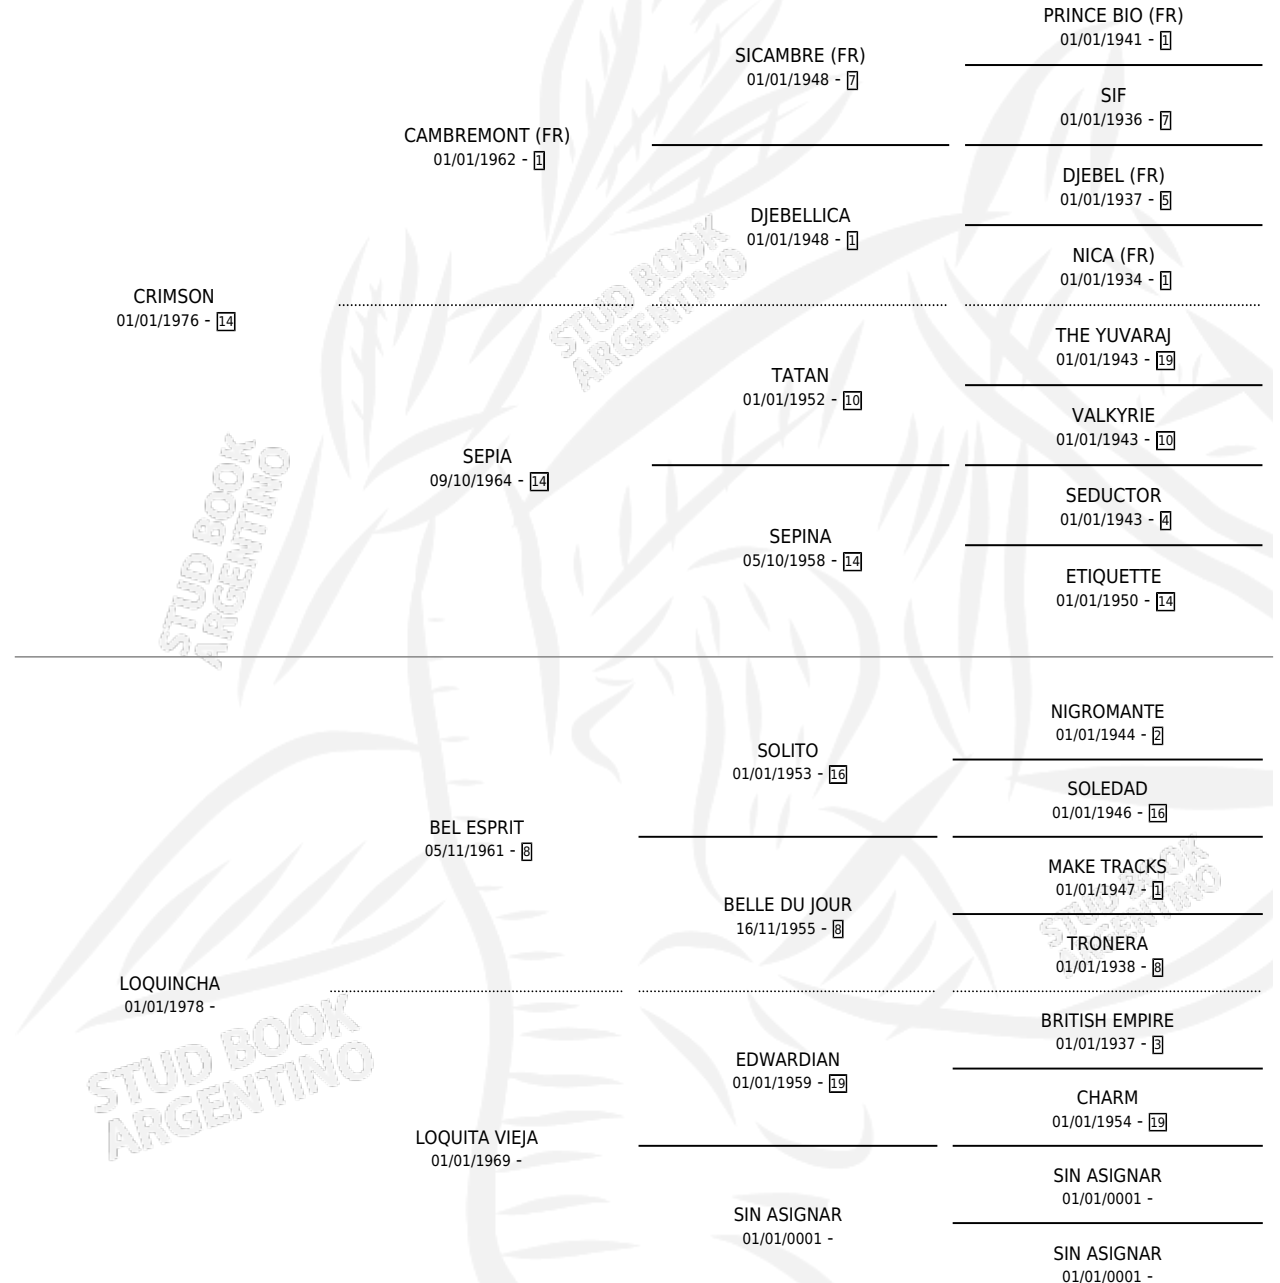

LOQUINSON

por CRIMSON y LOQUINCHA por BEL ESPRIT

Argentina · Hembra · Zaino · SP · 31/10/1988
Familia · Volumen 33

ESTADO

TIPIFICACIÓN SANGUÍNEA	✓
TIPIFICACIÓN POR ADN	X
PASAPORTE	X
IDENTIFICACIÓN POR MICROCHIP	X
REPRODUCTOR	✓

Lugar de nacimiento: Las Cuatro Z

Criador: Las Cuatro Z

PEDIGREE