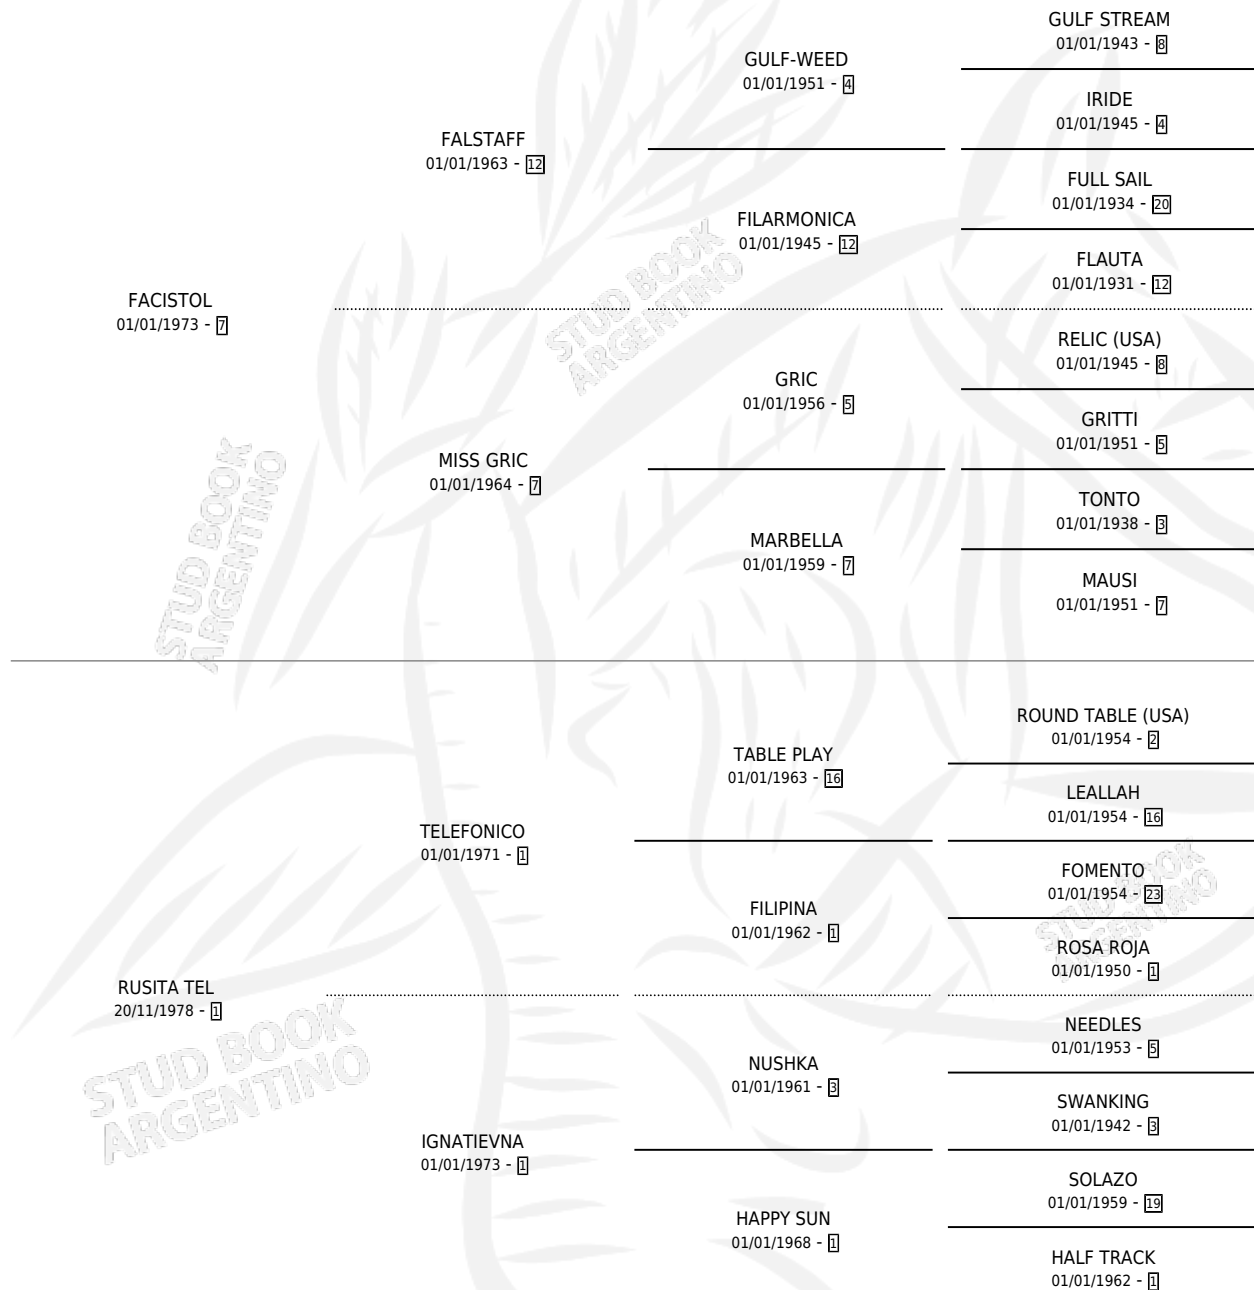

FAC TELO

por FACISTOL y RUSITA TEL por TELEFONICO

Argentina · Macho · Zaino · SP · 21/10/1988
Familia 1-e · Volumen 33

ESTADO

TIPIFICACIÓN SANGUÍNEA	X
TIPIFICACIÓN POR ADN	X
PASAPORTE	X
IDENTIFICACIÓN POR MICROCHIP	X
REPRODUCTOR	X

Lugar de nacimiento: Carrizales

Criador: Sin dato

PEDIGREE

FAC TELO

Datos oficiales del Stud Book Argentino

Documento generado el 09/06/2026

studbook.org.ar