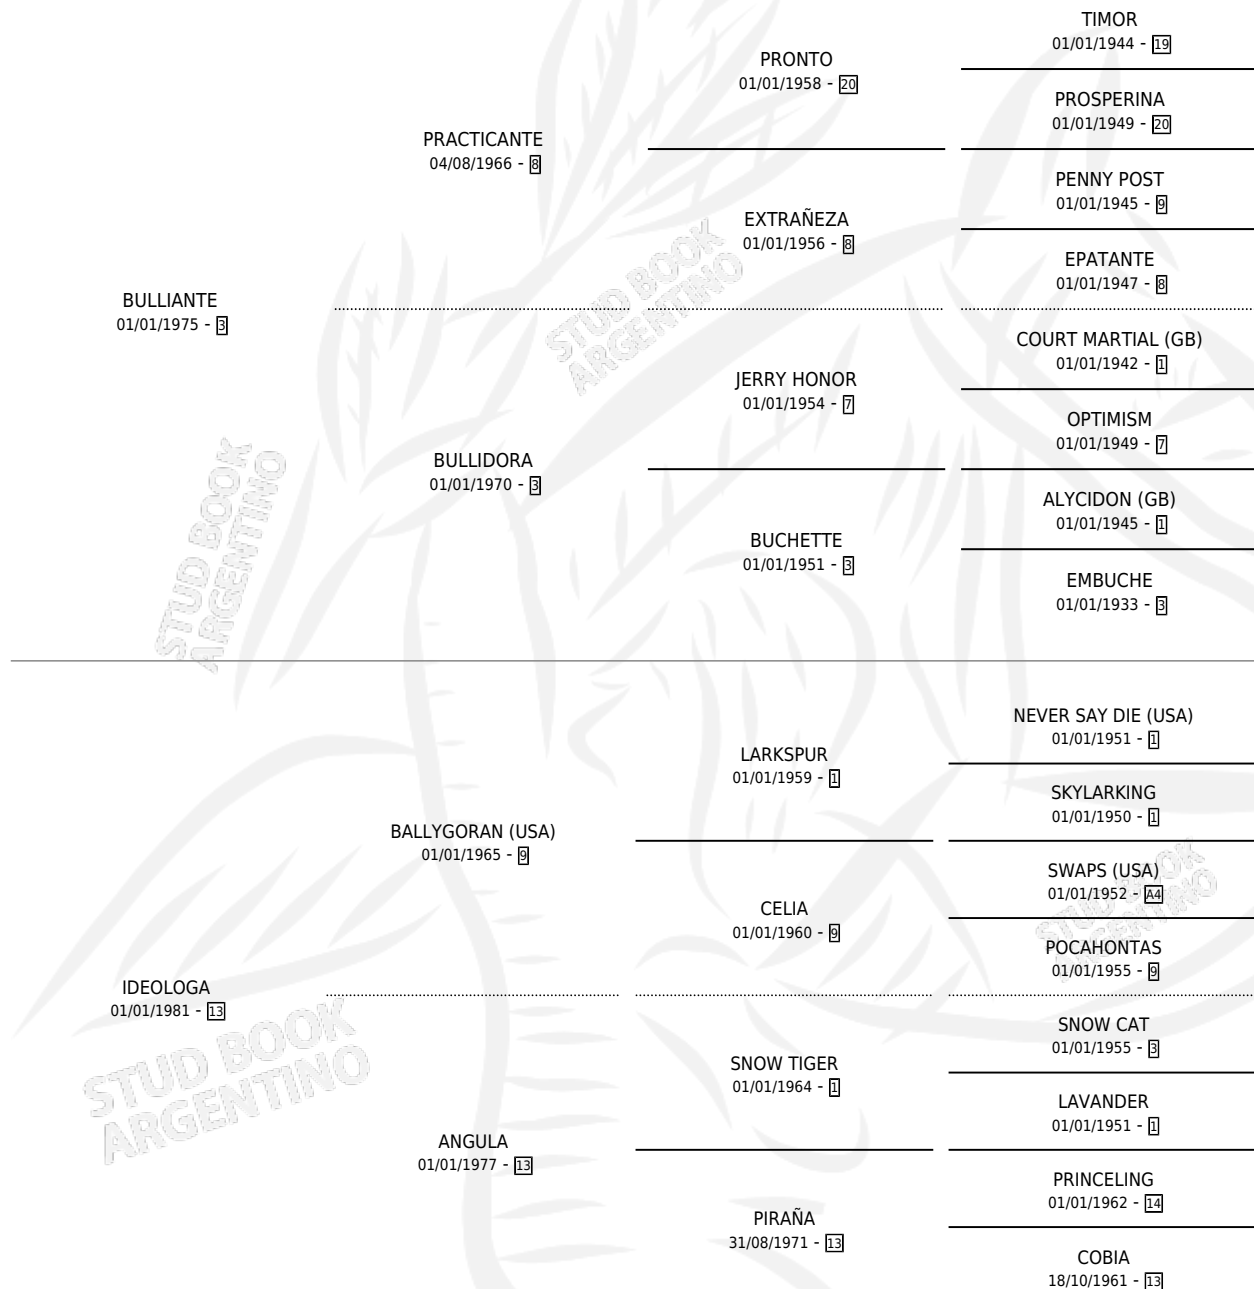

EL GUALICHO

por **BULLIANTE** y **IDEOLOGA** por **BALLYGORAN (USA)**

Argentina · Macho · Alazan · SP · 31/10/1988
Familia 13-c · Volumen 33

ESTADO

TIPIFICACIÓN SANGUÍNEA	X
TIPIFICACIÓN POR ADN	X
PASAPORTE	X
IDENTIFICACIÓN POR MICROCHIP	X
REPRODUCTOR	X

Lugar de nacimiento: Lucero Del Sur

Criador: Sin dato

PEDIGREE

EL GUALICHO

Datos oficiales del Stud Book Argentino

Documento generado el 06/05/2026

studbook.org.ar