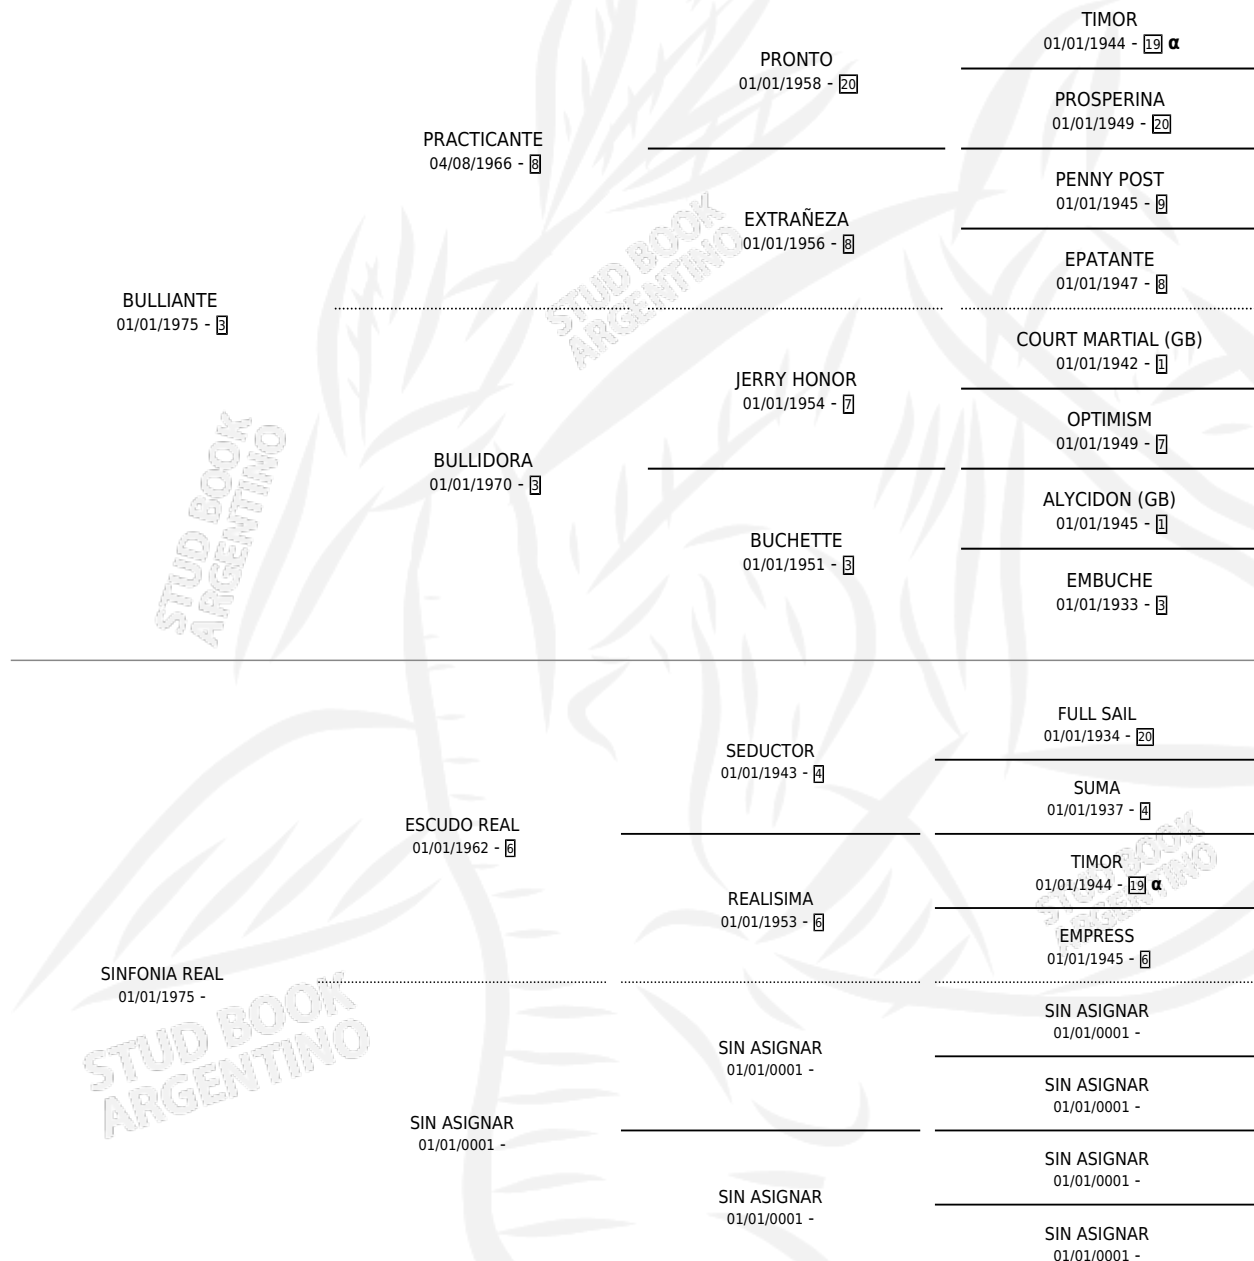

REAL ESTILO

por **BULLIANTE** y **SINFONIA REAL** por **ESCUDO REAL**

Argentina · Macho · Alazan Tostado · SP · 31/10/1988
Familia · Volumen 33

ESTADO

TIPIFICACIÓN SANGUÍNEA	X
TIPIFICACIÓN POR ADN	X
PASAPORTE	X
IDENTIFICACIÓN POR MICROCHIP	X
REPRODUCTOR	X

Lugar de nacimiento: Lucero Del Sur

Criador: Lucero Del Sur

PEDIGREE

INBREEDING : α

CAMPAÑA

Solo carreras oficiales de Argentina

POR EDAD

EDAD	CC	1°	2°	3°	4°	5°	NP	CLC	CLG	CLCG1	CLGG1	IMPORTE	GANANCIA / CC
3 AÑOS	4	0	0	0	0	1	3	0	0	0	0	\$0	\$0
TOTALES	4	0	0	0	0	1	3	0	0	0	0	\$0	\$0
%		0.0%	0.0%	0.0%	0.0%	25.0%	75.0%	0.0%	0.0%	0.0%	0.0%		