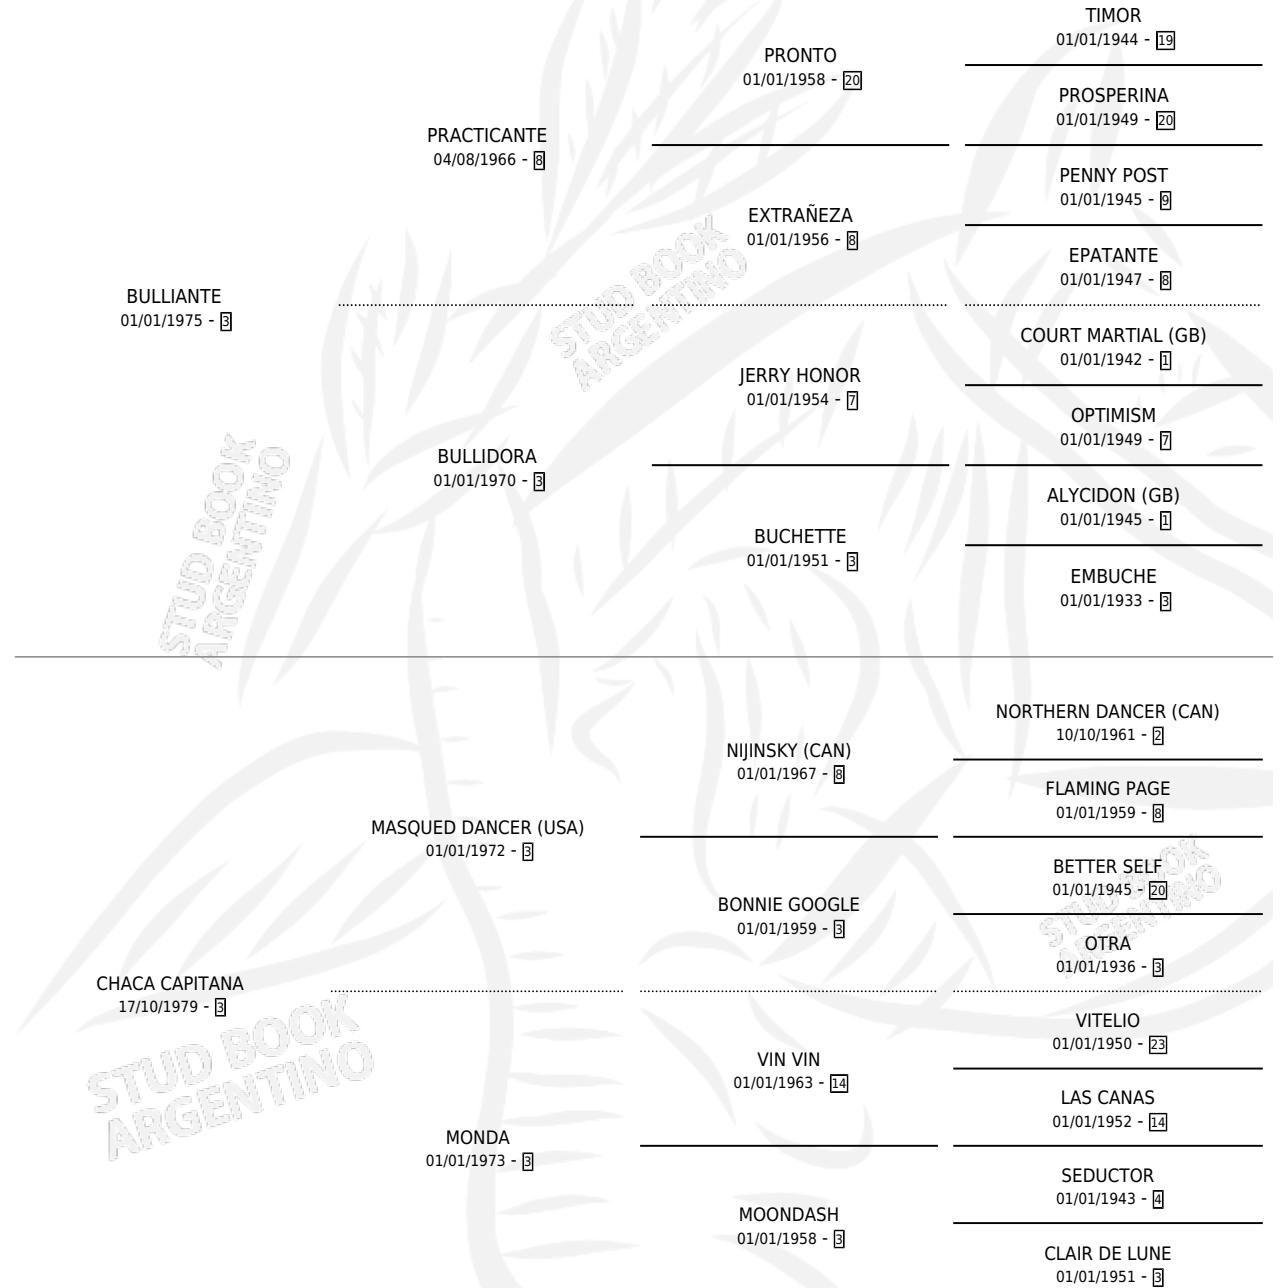

CAPITANA BULL

por **BULLIANTE** y **CHACA CAPITANA** por **MASQUED DANCER (USA)**

Argentina · Hembra · Alazan · SP · 14/11/1988
Familia 3-o · Volumen 33

ESTADO

TIPIFICACIÓN SANGUÍNEA	X
TIPIFICACIÓN POR ADN	X
PASAPORTE	X
IDENTIFICACIÓN POR MICROCHIP	X
REPRODUCTOR	X

Lugar de nacimiento: Lucero Del Sur
Criador: Lucero Del Sur

PEDIGREE

CAMPAÑA

Solo carreras oficiales de Argentina

POR EDAD

EDAD	CC	1°	2°	3°	4°	5°	NP	CLC	CLG	CLCG1	CLGG1	IMPORTE	GANANCIA / CC
4 AÑOS	3	0	0	0	0	0	3	0	0	0	0	\$0	\$0
TOTALES	3	0	0	0	0	0	3	0	0	0	0	\$0	\$0
%		0.0%	0.0%	0.0%	0.0%	0.0%	100%	0.0%	0.0%	0.0%	0.0%		