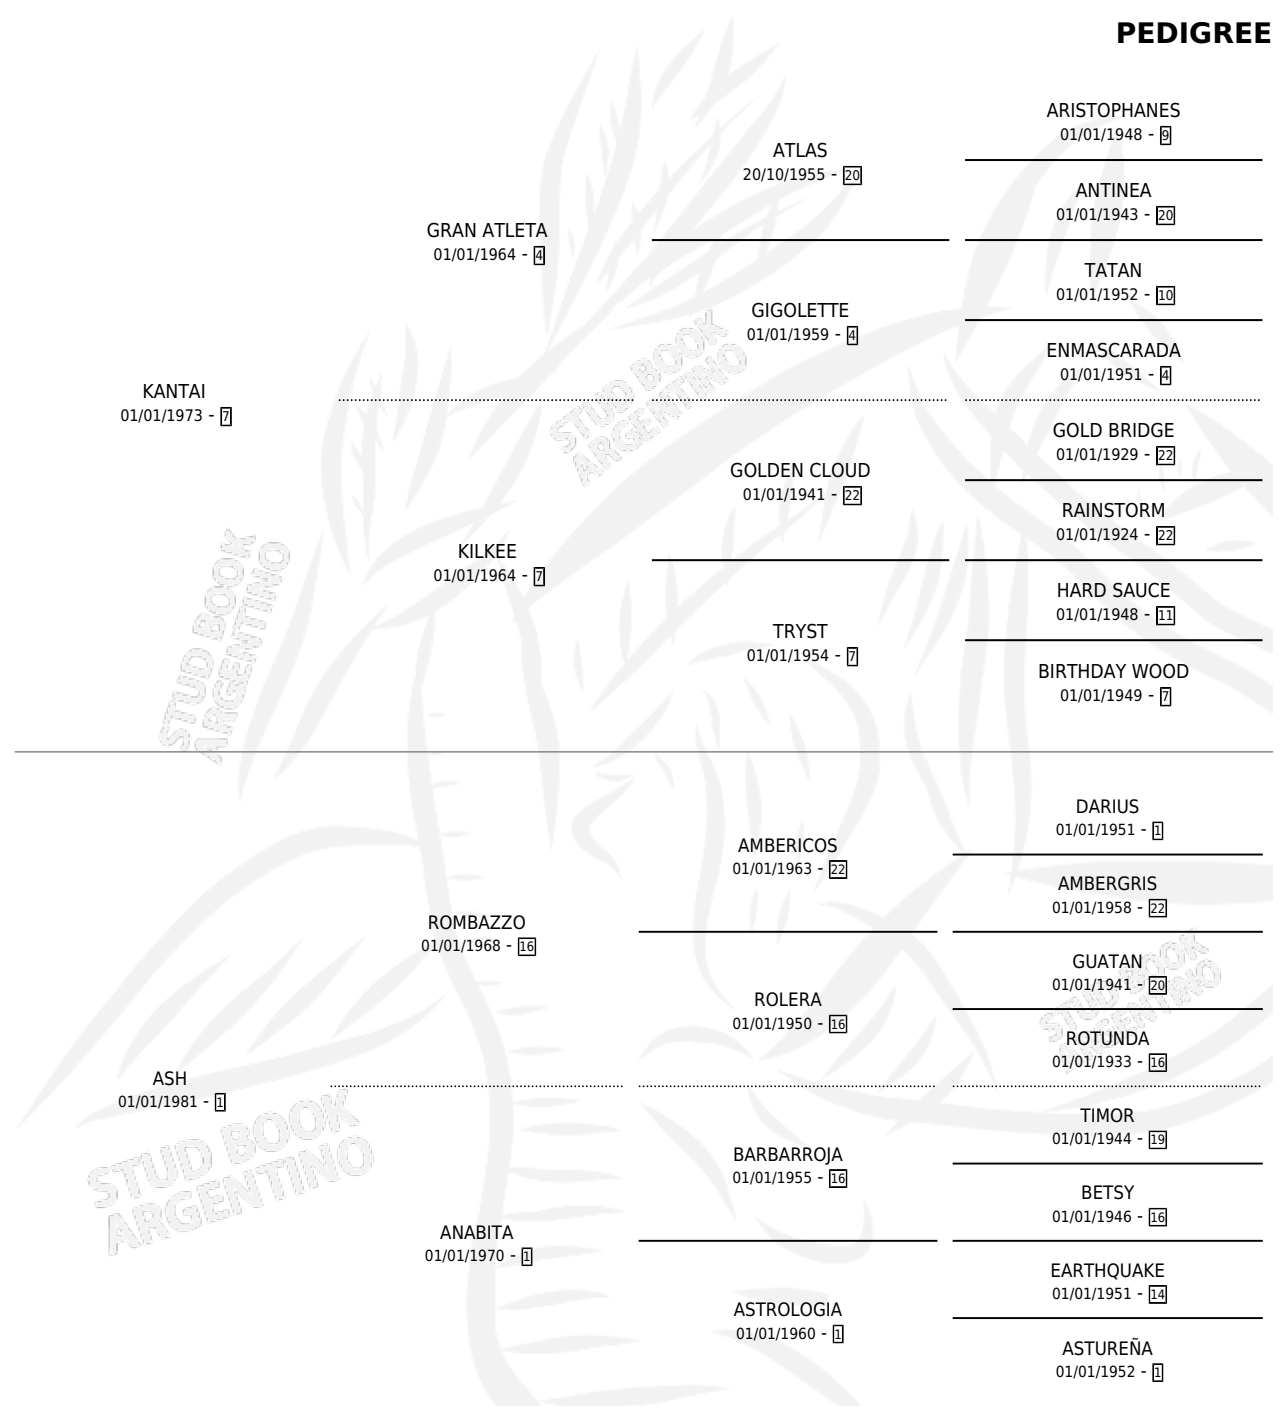

AINTZA

por KANTAI y ASH por ROMBAZZO

Argentina · Hembra · Zaino · SP · 04/11/1988
Familia 1 · Volumen 33

ESTADO

TIPIFICACIÓN SANGUÍNEA	X
TIPIFICACIÓN POR ADN	X
PASAPORTE	X
IDENTIFICACIÓN POR MICROCHIP	X
REPRODUCTOR	X

Lugar de nacimiento: Rauquen

Criador: Cendoya Jose N

PEDIGREE

AINTZA

Datos oficiales del Stud Book Argentino

Documento generado el 25/04/2026

studbook.org.ar