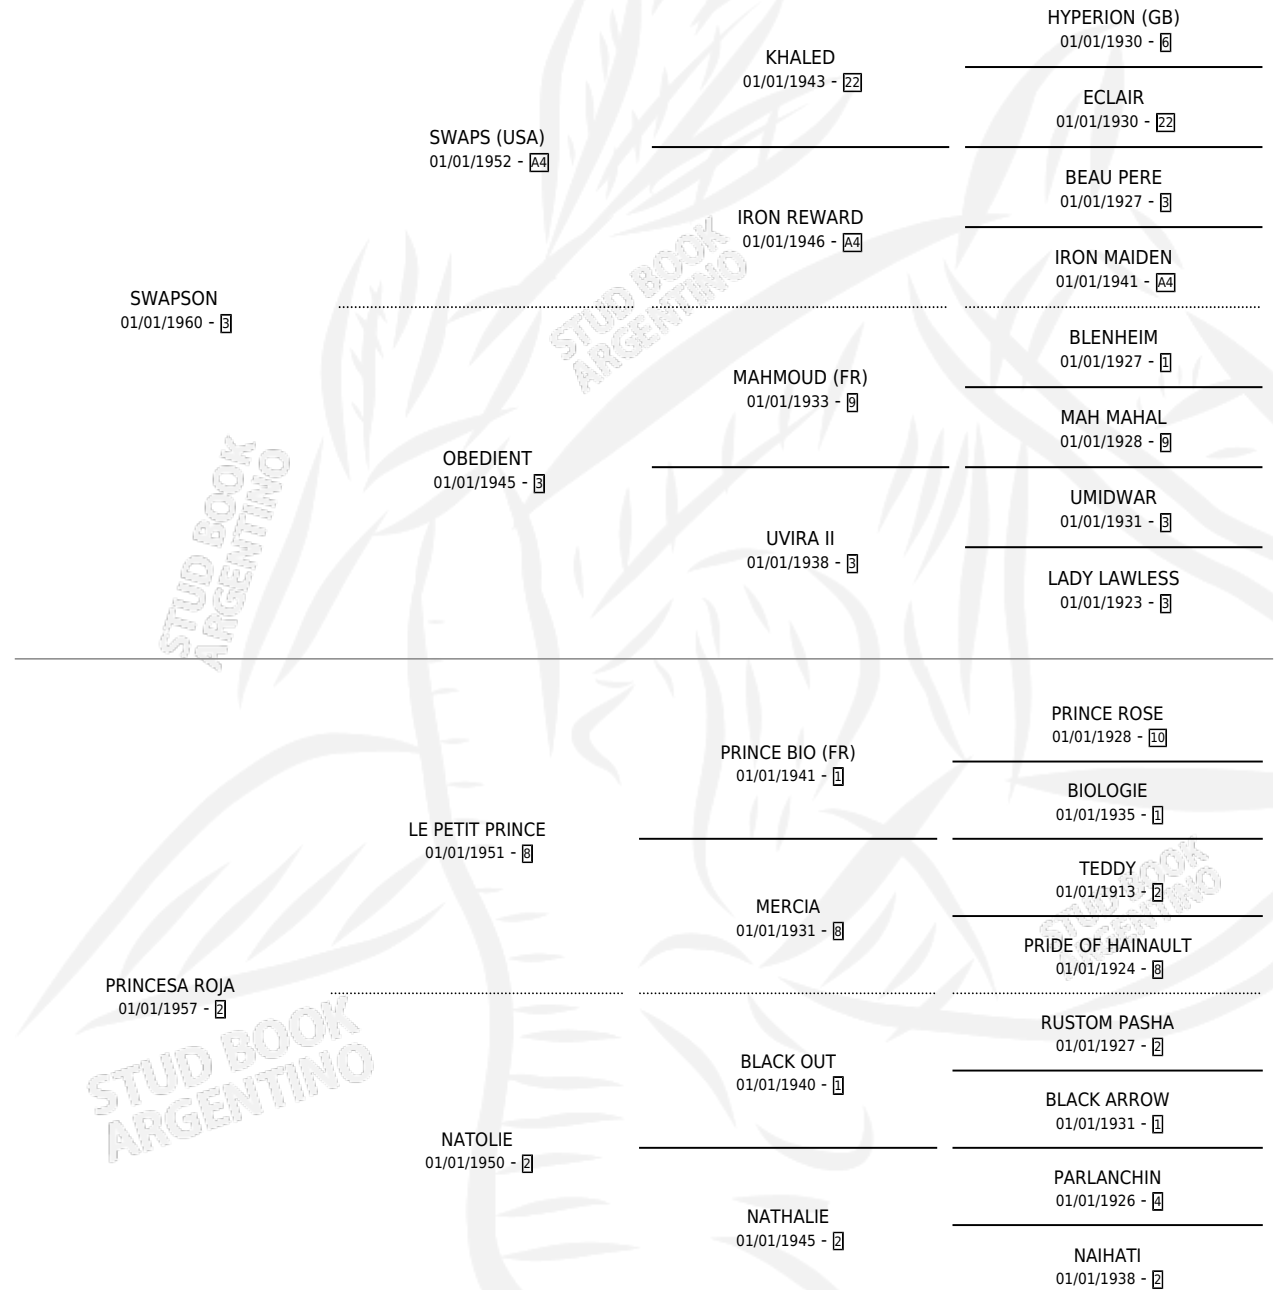

PREMONICION

por SWAPSON y PRINCESA ROJA por LE PETIT PRINCE

Argentina · Hembra · Zaino · SP · 01/01/1970
Familia 2-h · Volumen 27

ESTADO

TIPIFICACIÓN SANGUÍNEA	X
TIPIFICACIÓN POR ADN	X
PASAPORTE	X
IDENTIFICACIÓN POR MICROCHIP	X
REPRODUCTOR	✓

Lugar de nacimiento: Campo particular

Criador: Scarpello Salvador

~

HIJOS

	MACHOS	HEMBRAS
8 NACIERON	3	5
2 CORRIERON	2	0
1 GANARON	1	0
0 GANADORES CL	0 GANADORES GR	0 GANADORES G1

PEDIGREE

S

mientos 5 / Efectividad 83.33%