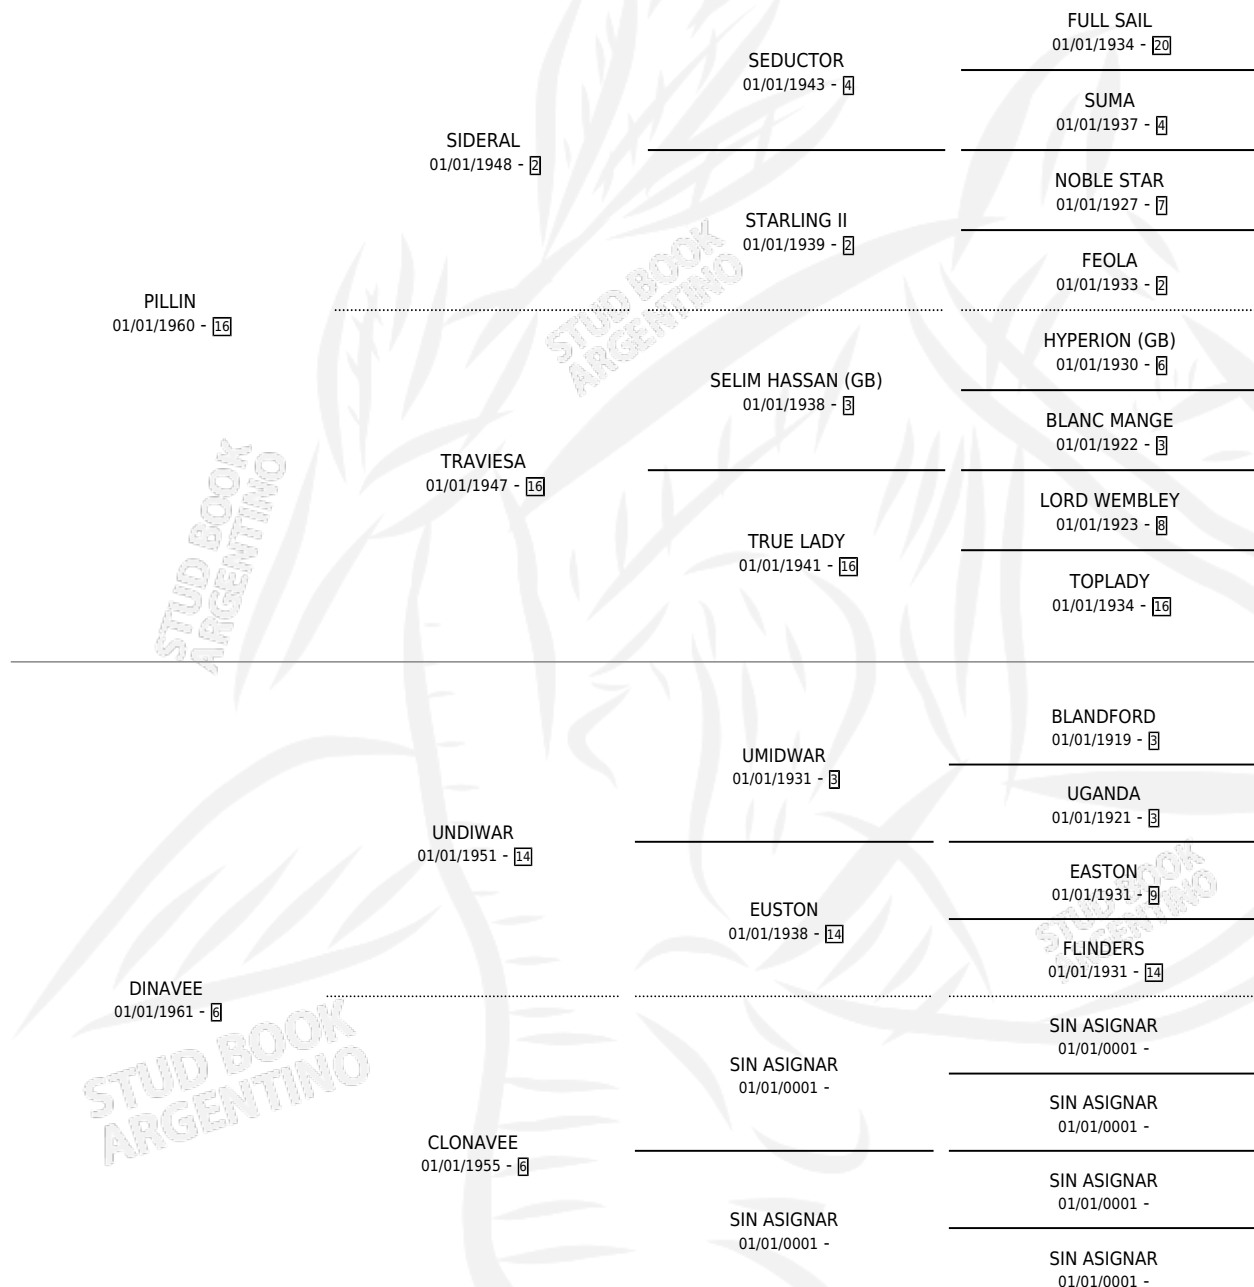

LA PIEDRA

por **PILLIN** y **DINAVEE** por **UNDIWAR**

Argentina · Hembra · Alazan · SP · 01/01/1970
Familia 6-f · Volumen 27

ESTADO

TIPIFICACIÓN SANGUÍNEA	X
TIPIFICACIÓN POR ADN	X
PASAPORTE	X
IDENTIFICACIÓN POR MICROCHIP	X
REPRODUCTOR	✓

Lugar de nacimiento: Campo particular

Criador: Vadarkblar S.A.

~

HIJOS

	MACHOS	HEMBRAS
6 NACIERON	1	5
4 CORRIERON	1	3
2 GANARON	1	1
0 GANADORES CL	0 GANADORES GR	0 GANADORES G1

PEDIGREE

S

mientos 4 / Efectividad 66.67%

PADRILLO	PRODUCTO	CRIADOR	1ER SERVICIO	ÚLTIMO SERVICIO
PARIS	∅		17/09/1988	08/10/1988
LA PIEDRA	GREAT STONE (H A, 07/09/1988)	VADARKBLAR	26/09/1987	26/09/1987
Datos oficiales del Stud Book Argentino			04/09/1986	16/10/1986
Documentado en studbook.org.ar				
SKIN DIVER (USA)	WET STONE (H Z, 18/08/1986)	SIN DATO	18/08/1985	16/09/1985
	•MURIÓ EL 03/01/1987•			
PARIS	GREAT DIAMOND (M Z, 14/08/1984)	SIN DATO		
PARIS	TURMALINA (H AT, 08/08/1985)	VADARKBLAR		