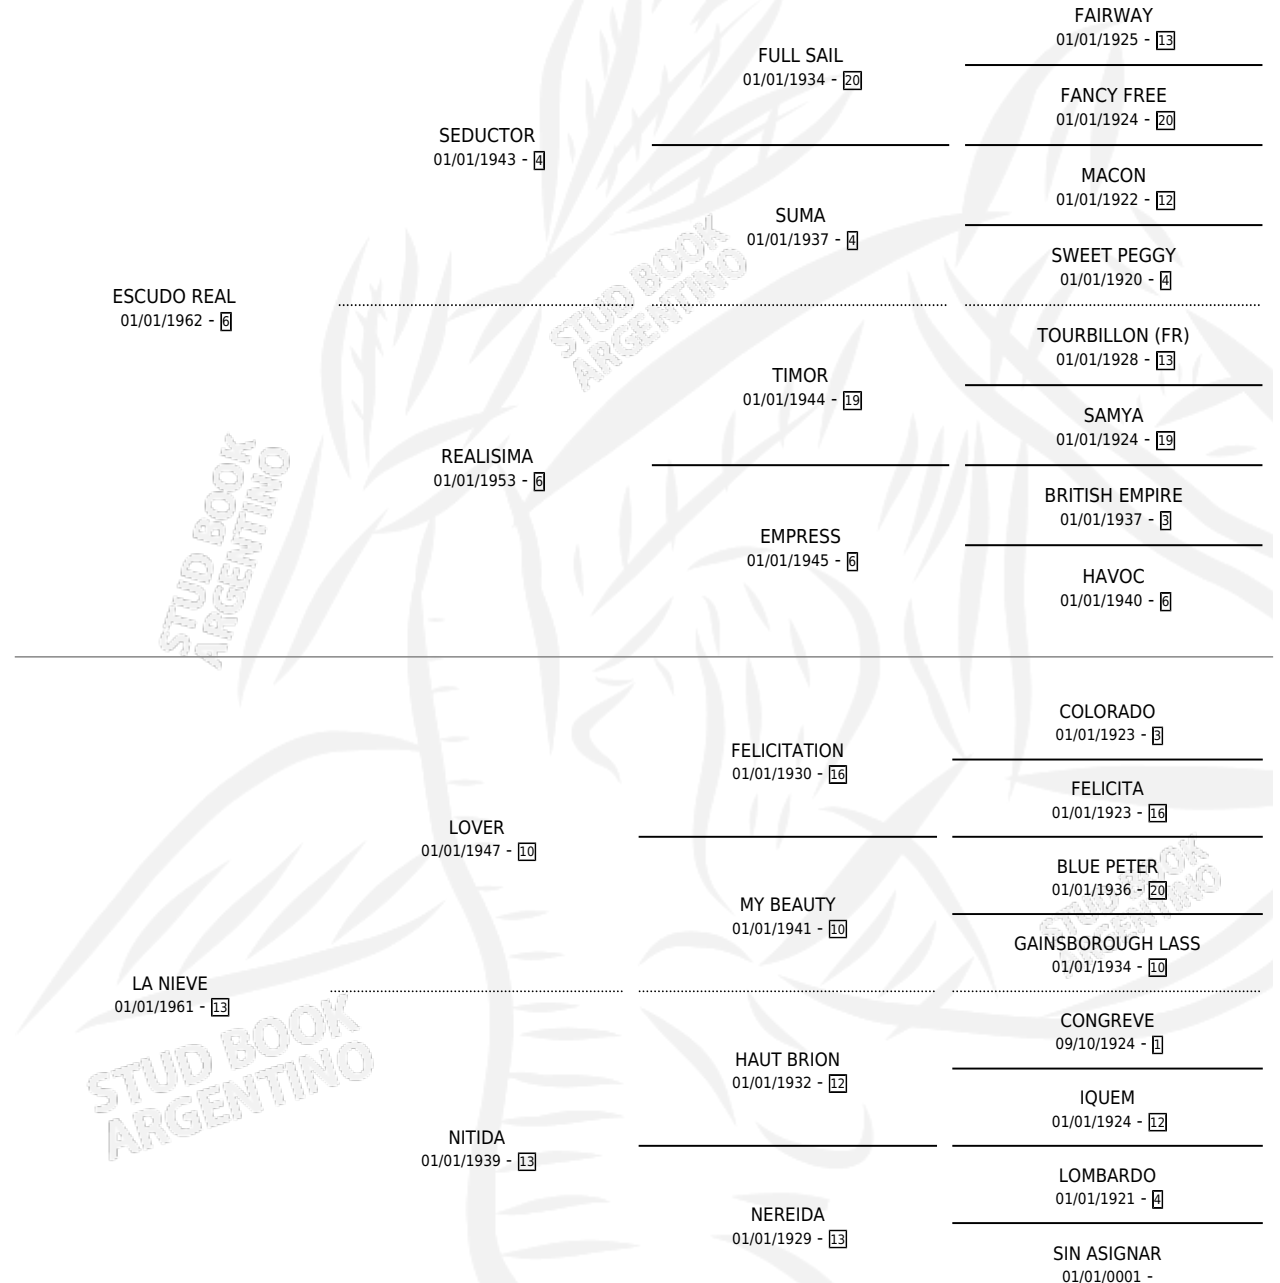

BLANCURA

por ESCUDO REAL y LA NIEVE por LOVER

Argentina · Hembra · Alazan · SP · 01/01/1970
Familia 13-b · Volumen 27

ESTADO

TIPIFICACIÓN SANGUÍNEA	X
TIPIFICACIÓN POR ADN	X
PASAPORTE	X
IDENTIFICACIÓN POR MICROCHIP	X
REPRODUCTOR	✓

Lugar de nacimiento: Campo particular

Criador: Sin dato

~

HIJOS

	MACHOS	HEMBRAS
6 NACIERON	4	2
3 CORRIERON	2	1
1 GANARON	1	0
0 GANADORES CL	0 GANADORES GR	0 GANADORES G1

PEDIGREE