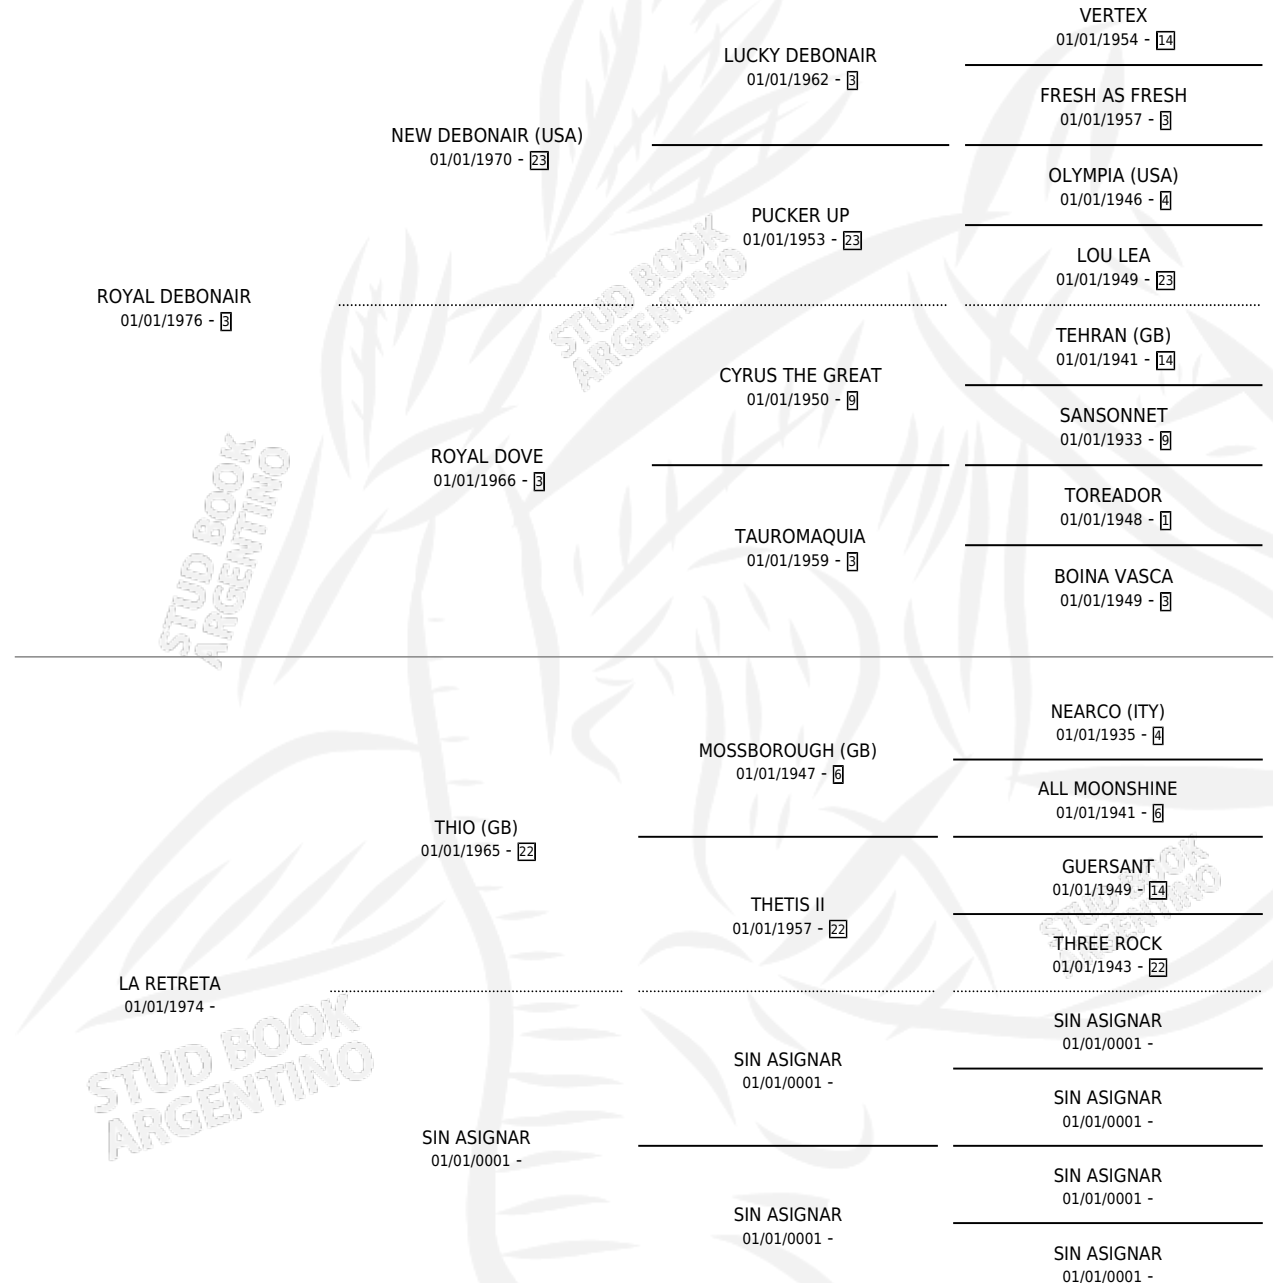

ROYAL FINCH

por ROYAL DEBONAIR y LA RETRETA por THIO (GB)

Argentina · Macho · Zaino · SP · 01/11/1988
Familia · Volumen 33

ESTADO

TIPIFICACIÓN SANGUÍNEA	X
TIPIFICACIÓN POR ADN	X
PASAPORTE	X
IDENTIFICACIÓN POR MICROCHIP	X
REPRODUCTOR	X

Lugar de nacimiento: La Paloma

Criador: Sin dato

PEDIGREE

CAMPAÑA

Solo carreras oficiales de Argentina

POR EDAD

EDAD	CC	1°	2°	3°	4°	5°	NP	CLC	CLG	CLCG1	CLGG1	IMPORTE	GANANCIA / CC
4 AÑOS	3	0	0	0	0	0	3	0	0	0	0	\$0	\$0
5 AÑOS	1	1	0	0	0	0	0	0	0	0	0	\$0	\$0
6 AÑOS	1	1	0	0	0	0	0	0	0	0	0	\$4,000	\$4,000
7 AÑOS	1	1	0	0	0	0	0	0	0	0	0	\$3,800	\$3,800
TOTALES	6	3	0	0	0	0	3	0	0	0	0	\$7,800	\$1,300
%		50.0%	0.0%	0.0%	0.0%	0.0%	50.0%	0.0%	0.0%	0.0%	0.0%		