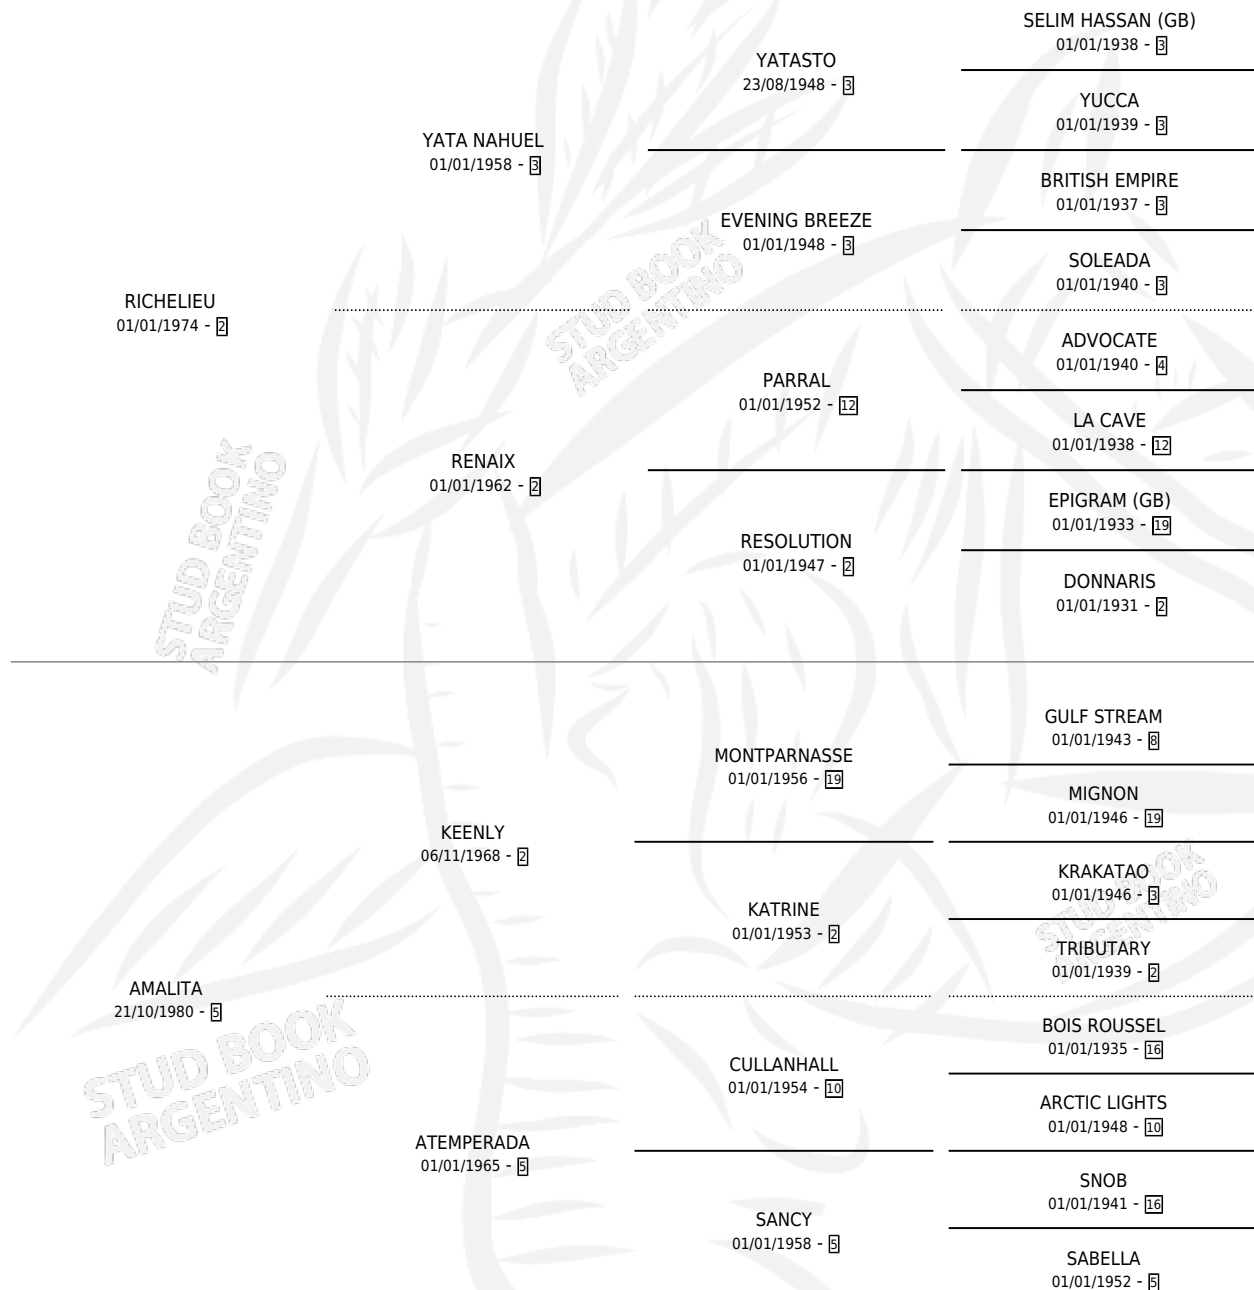

LA LUCIANA

por RICHELIEU y AMALITA por KEENLY

Argentina · Hembra · Zaino · SP · 21/10/1988
Familia 5-j · Volumen 33

ESTADO

TIPIFICACIÓN SANGUÍNEA	✓
TIPIFICACIÓN POR ADN	X
PASAPORTE	X
IDENTIFICACIÓN POR MICROCHIP	X
REPRODUCTOR	✓

Lugar de nacimiento: Principal

Criador: Sin dato

~

HIJOS

	MACHOS	HEMBRAS
3 NACIERON	2	1
2 CORRIERON	2	0
1 GANARON	1	0
0 GANADORES CL	0 GANADORES GR	0 GANADORES G1

PEDIGREE

CAMPAÑA

Solo carreras oficiales de Argentina