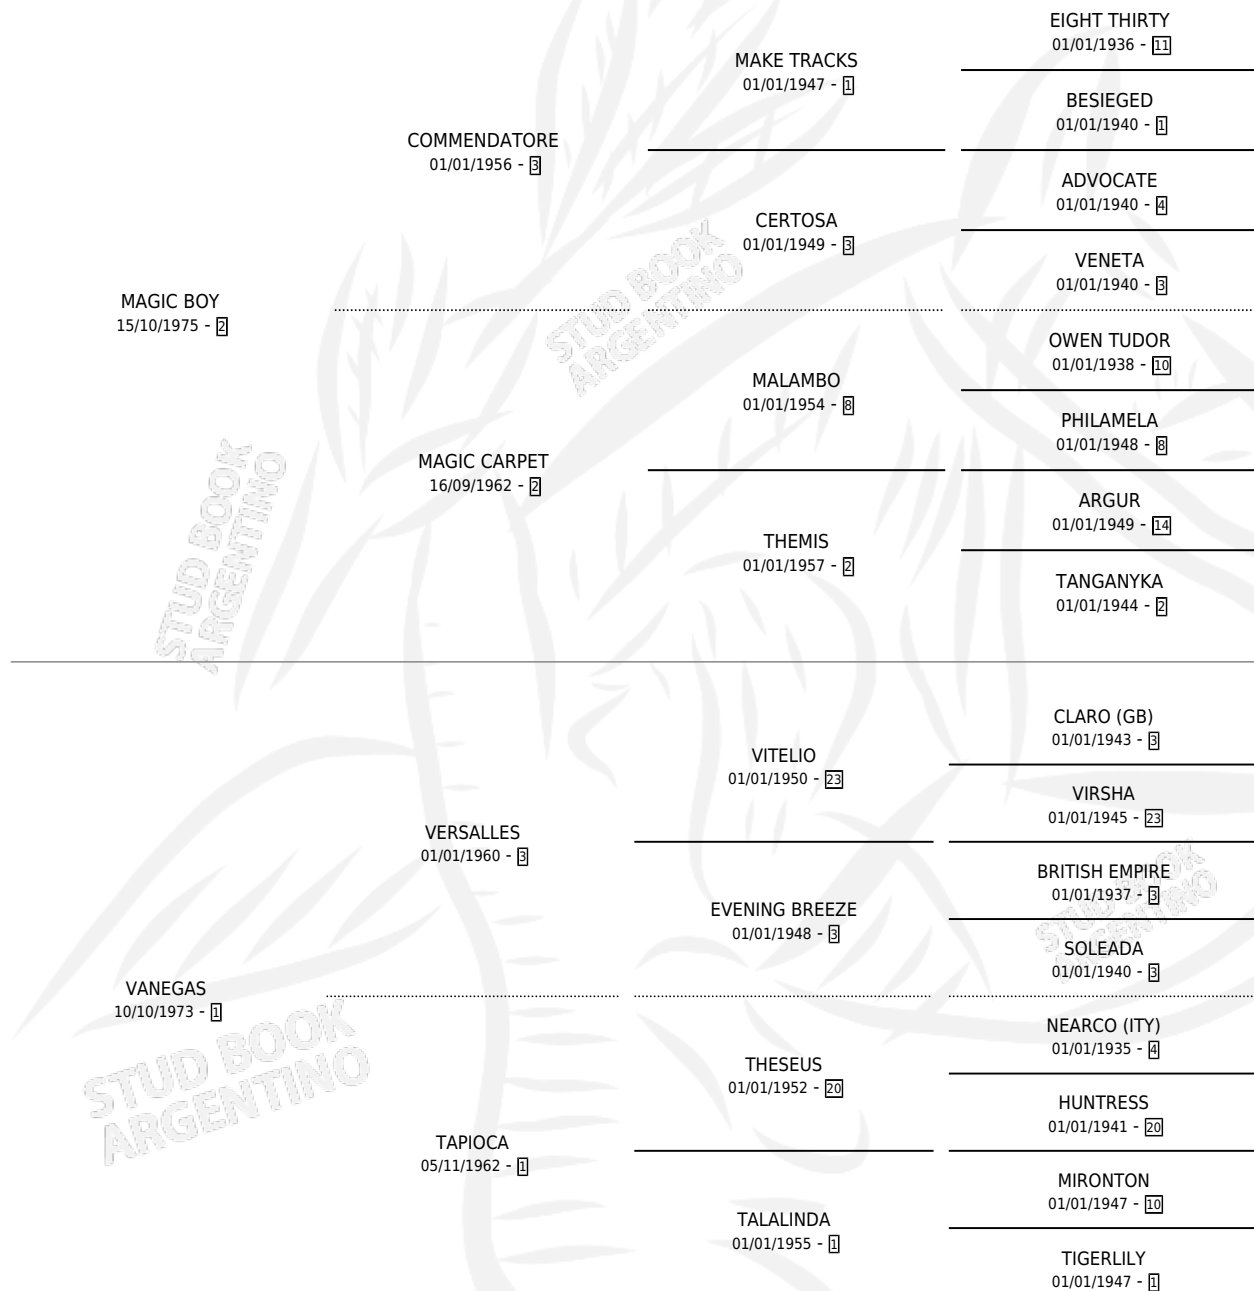

DULCE DE LECHE

por **MAGIC BOY** y **VANEGAS** por **VERSALLES**

Argentina · Macho · Zaino · SP · 22/11/1988
Familia 1-e · Volumen 33

ESTADO

TIPIFICACIÓN SANGUÍNEA	X
TIPIFICACIÓN POR ADN	X
PASAPORTE	X
IDENTIFICACIÓN POR MICROCHIP	X
REPRODUCTOR	X

Lugar de nacimiento: Doña Pancha

Criador: Doña Pancha

PEDIGREE

DULCE DE LECHE

Datos oficiales del Stud Book Argentino

Documento generado el 05/05/2026

studbook.org.ar