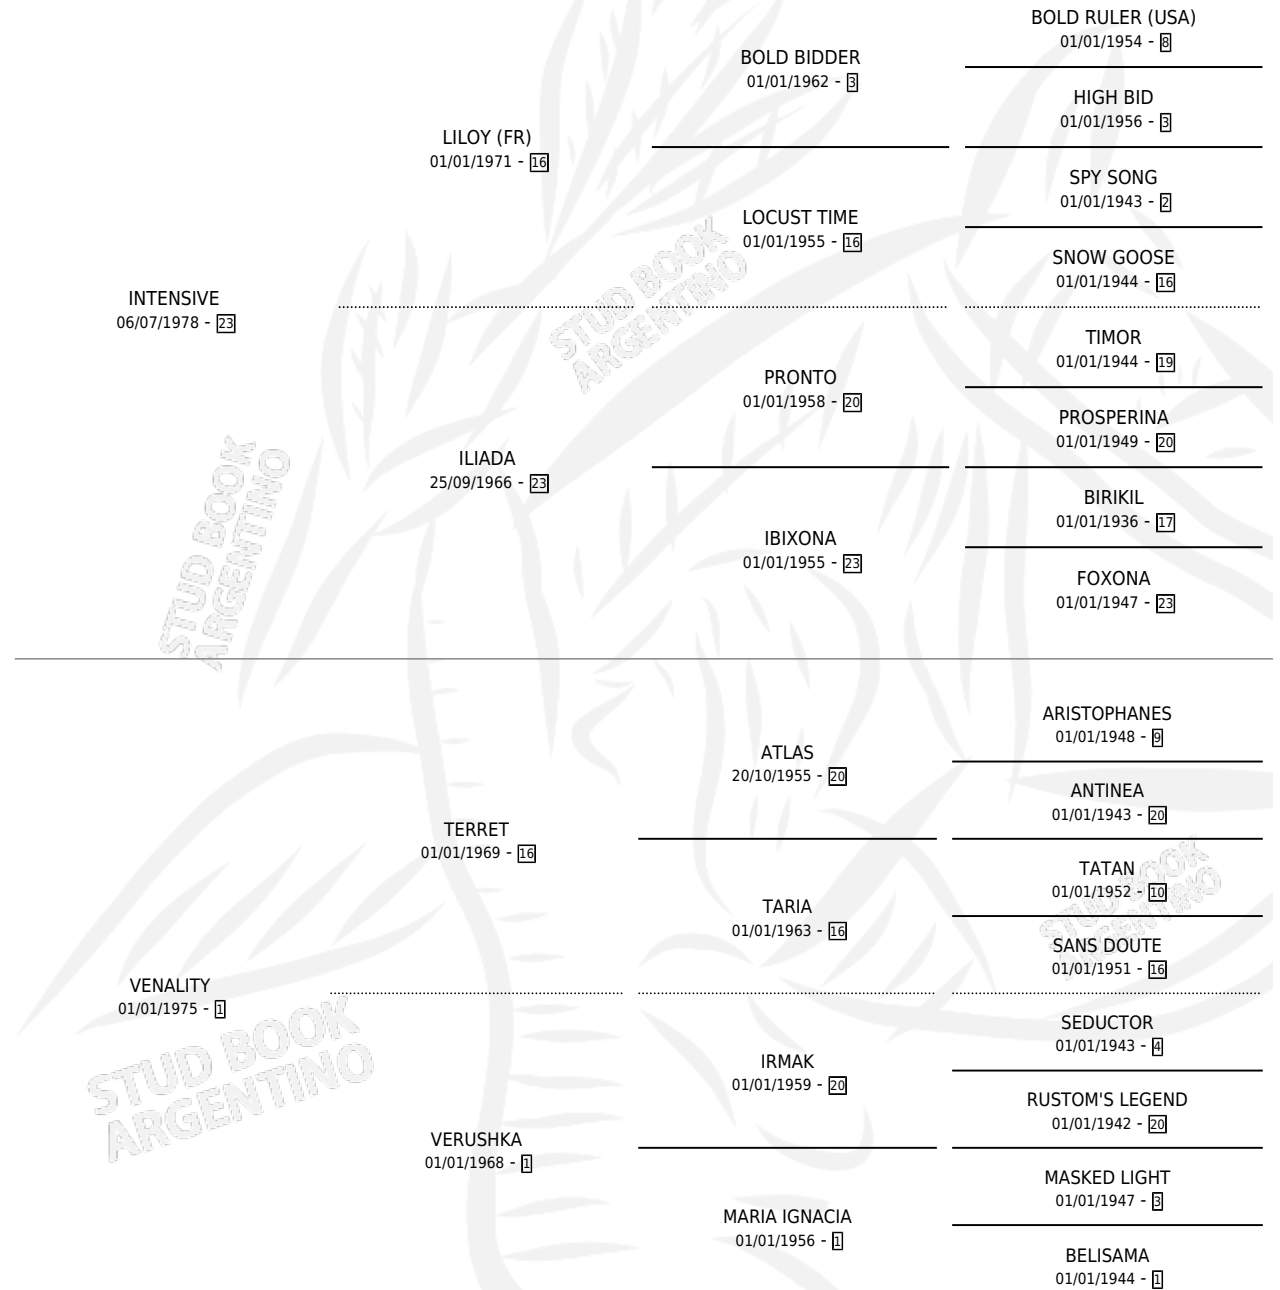

Lugar de nacimiento: Santa Ana

Criador: Sin dato

~

HIJOS

	MACHOS	HEMBRAS
2 NACIERON	1	1
SIN ACTUACIONES		

PEDIGREE

CAMPAÑA

Solo carreras oficiales de Argentina