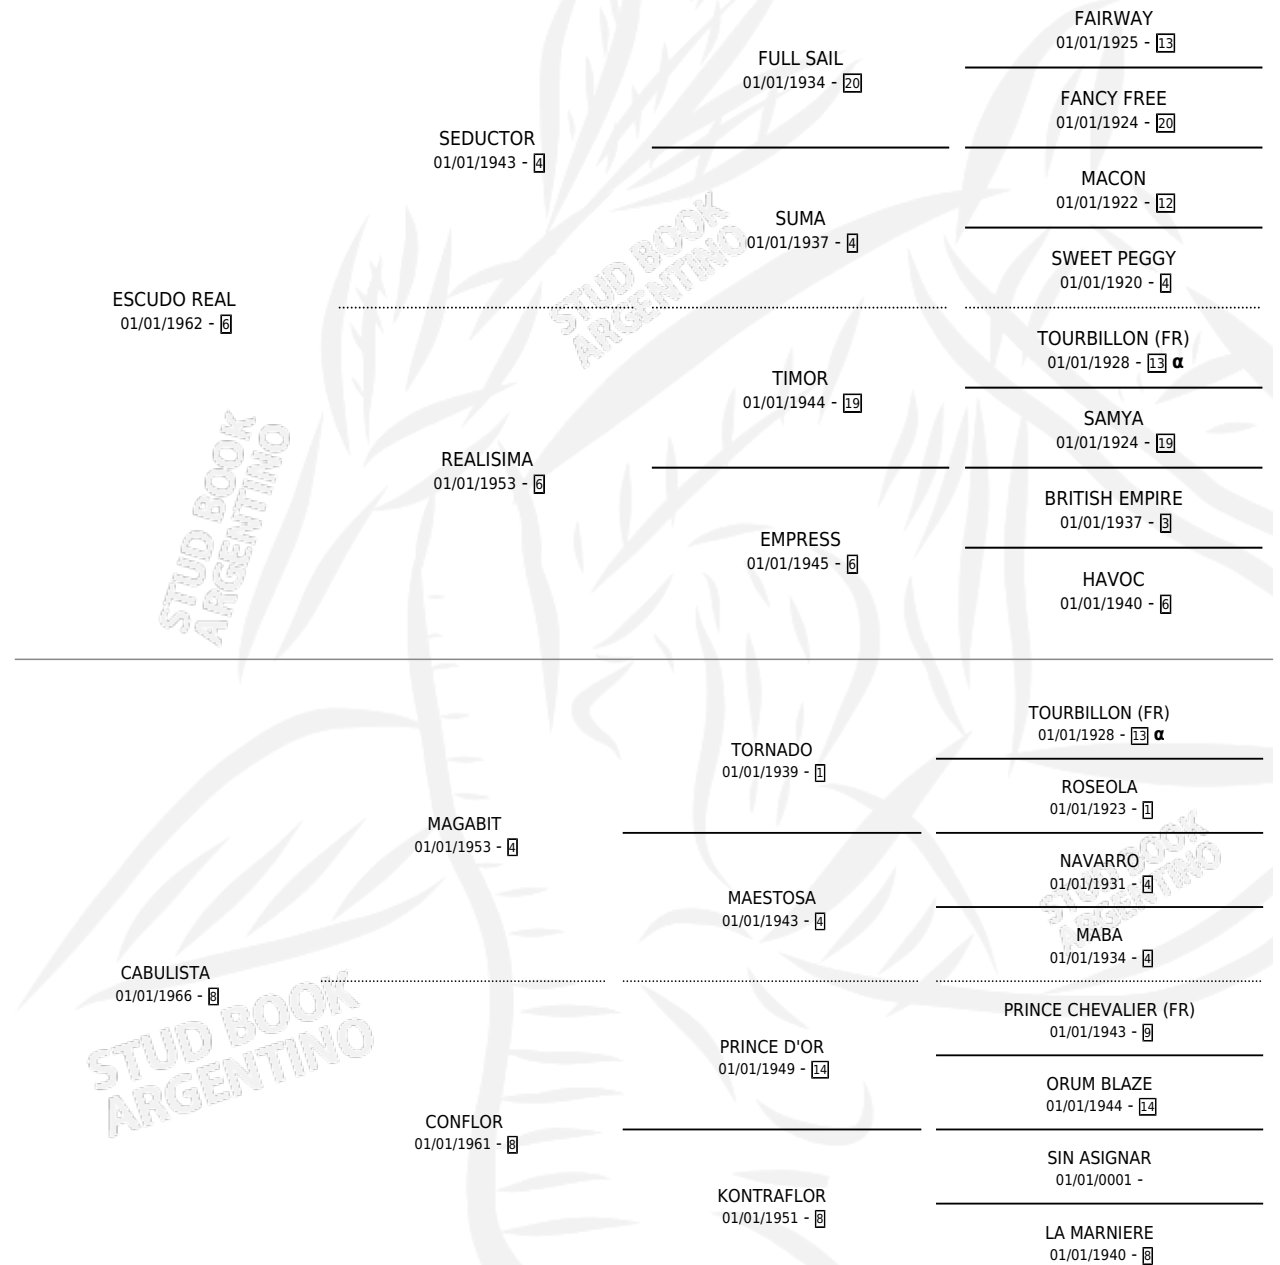

Lugar de nacimiento: Campo particular

Criador: Sin dato

~

HIJOS

	MACHOS	HEMBRAS
7 NACIERON	0	7
3 CORRIERON	0	3
3 GANARON	0	3
0 GANADORES CL	0 GANADORES GR	0 GANADORES G1

PEDIGREE

INBREEDING : α

S

mientos 0 / Efectividad 0.00%

PADRILLO	PRODUCTO	CRIADOR	1ER SERVICIO	ÚLTIMO SERVICIO
SIN ASIGNAR	∅		31/12/1986	31/12/1986
POP CABALA	∅		29/09/1985	12/11/1985
Factorial	∅			
Factorial	∅			

Datos oficiales del Stud Book Argentino