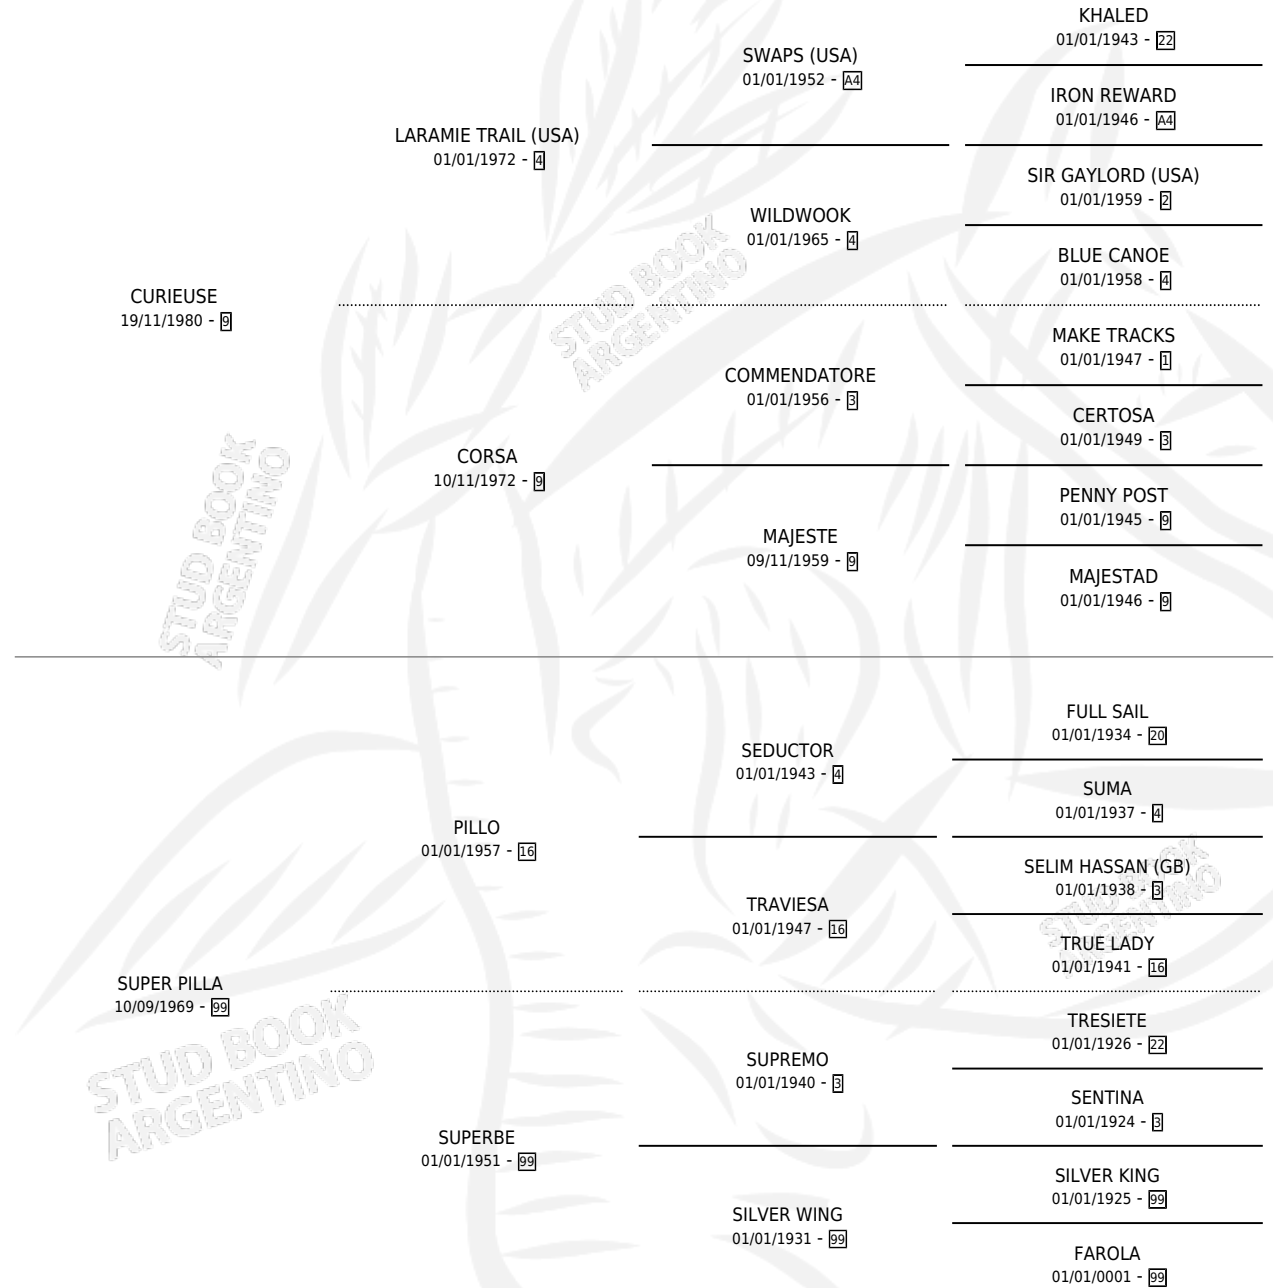

DOÑA JOSE

por CURIEUSE y SUPER PILLA por PILLO

Argentina · Hembra · Alazan · SP · 10/10/1988
Familia 99 · Volumen 33

ESTADO

TIPIFICACIÓN SANGUÍNEA	✓
TIPIFICACIÓN POR ADN	X
PASAPORTE	X
IDENTIFICACIÓN POR MICROCHIP	X
REPRODUCTOR	X

Lugar de nacimiento: Chasi Comu

Criador: Sin dato

PEDIGREE

DOÑA JOSE

Datos oficiales del Stud Book Argentino

Documento generado el 03/05/2026

studbook.org.ar