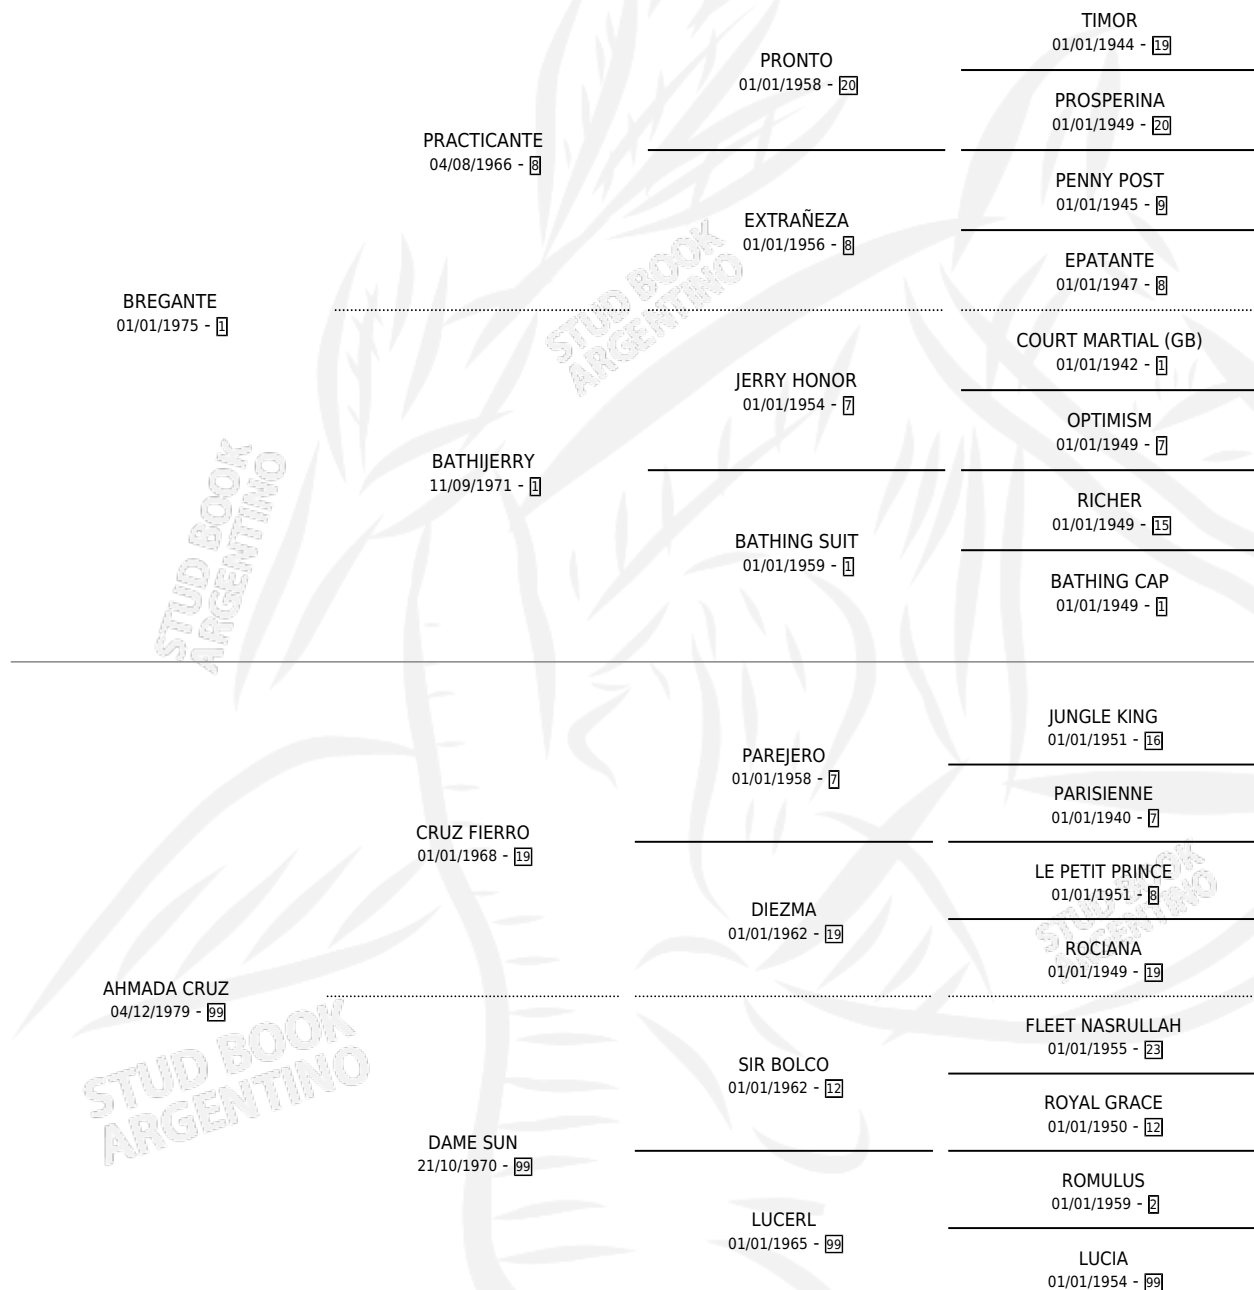

IMPLANTE

por **BREGANTE** y **AHMADA CRUZ** por **CRUZ FIERRO**

Argentina · Macho · Zaino · SP · 16/11/1988
Familia 99 · Volumen 33

ESTADO

TIPIFICACIÓN SANGUÍNEA	X
TIPIFICACIÓN POR ADN	X
PASAPORTE	X
IDENTIFICACIÓN POR MICROCHIP	X
REPRODUCTOR	X

Lugar de nacimiento: Maria Victoria

Criador: Sin dato

PEDIGREE

CAMPAÑA

Solo carreras oficiales de Argentina

POR EDAD

EDAD	CC	1°	2°	3°	4°	5°	NP	CLC	CLG	CLCG1	CLGG1	IMPORTE	GANANCIA / CC
5 AÑOS	12	1	4	1	1	0	5	0	0	0	0	\$2,831	\$236
6 AÑOS	7	0	0	2	0	0	5	0	0	0	0	\$1,456	\$208
TOTALES	19	1	4	3	1	0	10	0	0	0	0	\$4,287	\$226
%		5.3%	21.1%	15.8%	5.3%	0.0%	52.6%	0.0%	0.0%	0.0%	0.0%		