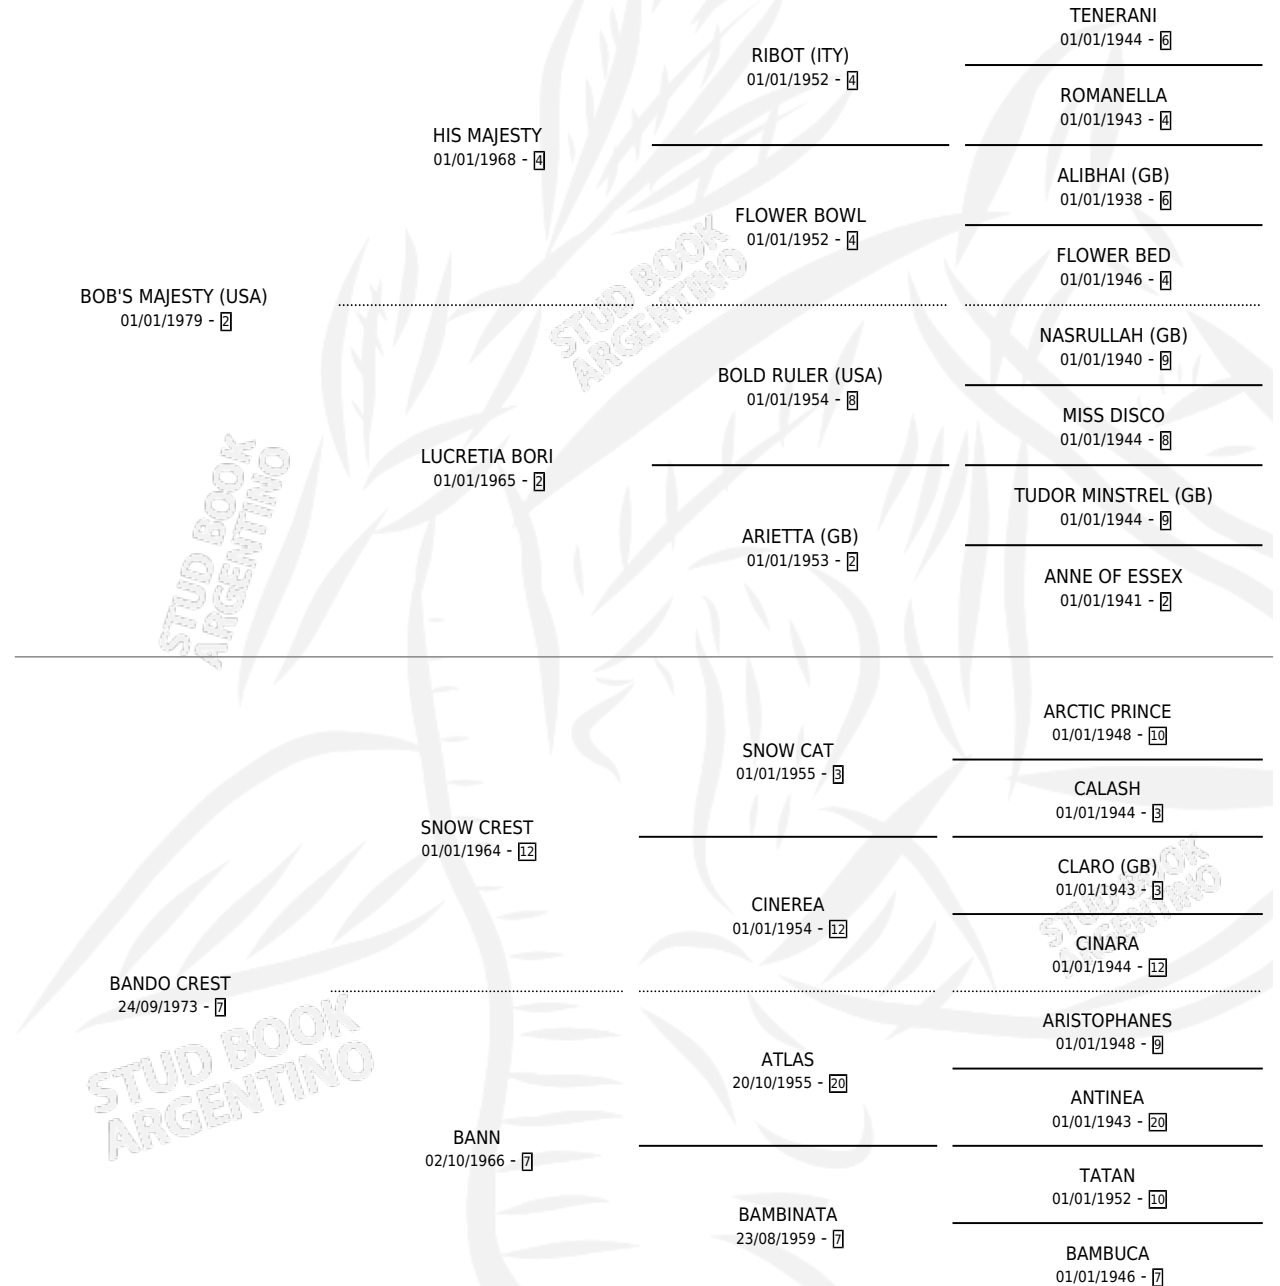

LA MAFIOSA

por **BOB'S MAJESTY (USA)** y **BANDO CREST** por **SNOW CREST**

Argentina · Hembra · Zaino · SP · 20/10/1988
Familia 7 · Volumen 33

ESTADO

TIPIFICACIÓN SANGUÍNEA	X
TIPIFICACIÓN POR ADN	X
PASAPORTE	X
IDENTIFICACIÓN POR MICROCHIP	X
REPRODUCTOR	X

Lugar de nacimiento: Los Ilusos
Criador: Sin dato

PEDIGREE

LA MAFIOSA

Datos oficiales del Stud Book Argentino

Documento generado el 06/05/2026

studbook.org.ar