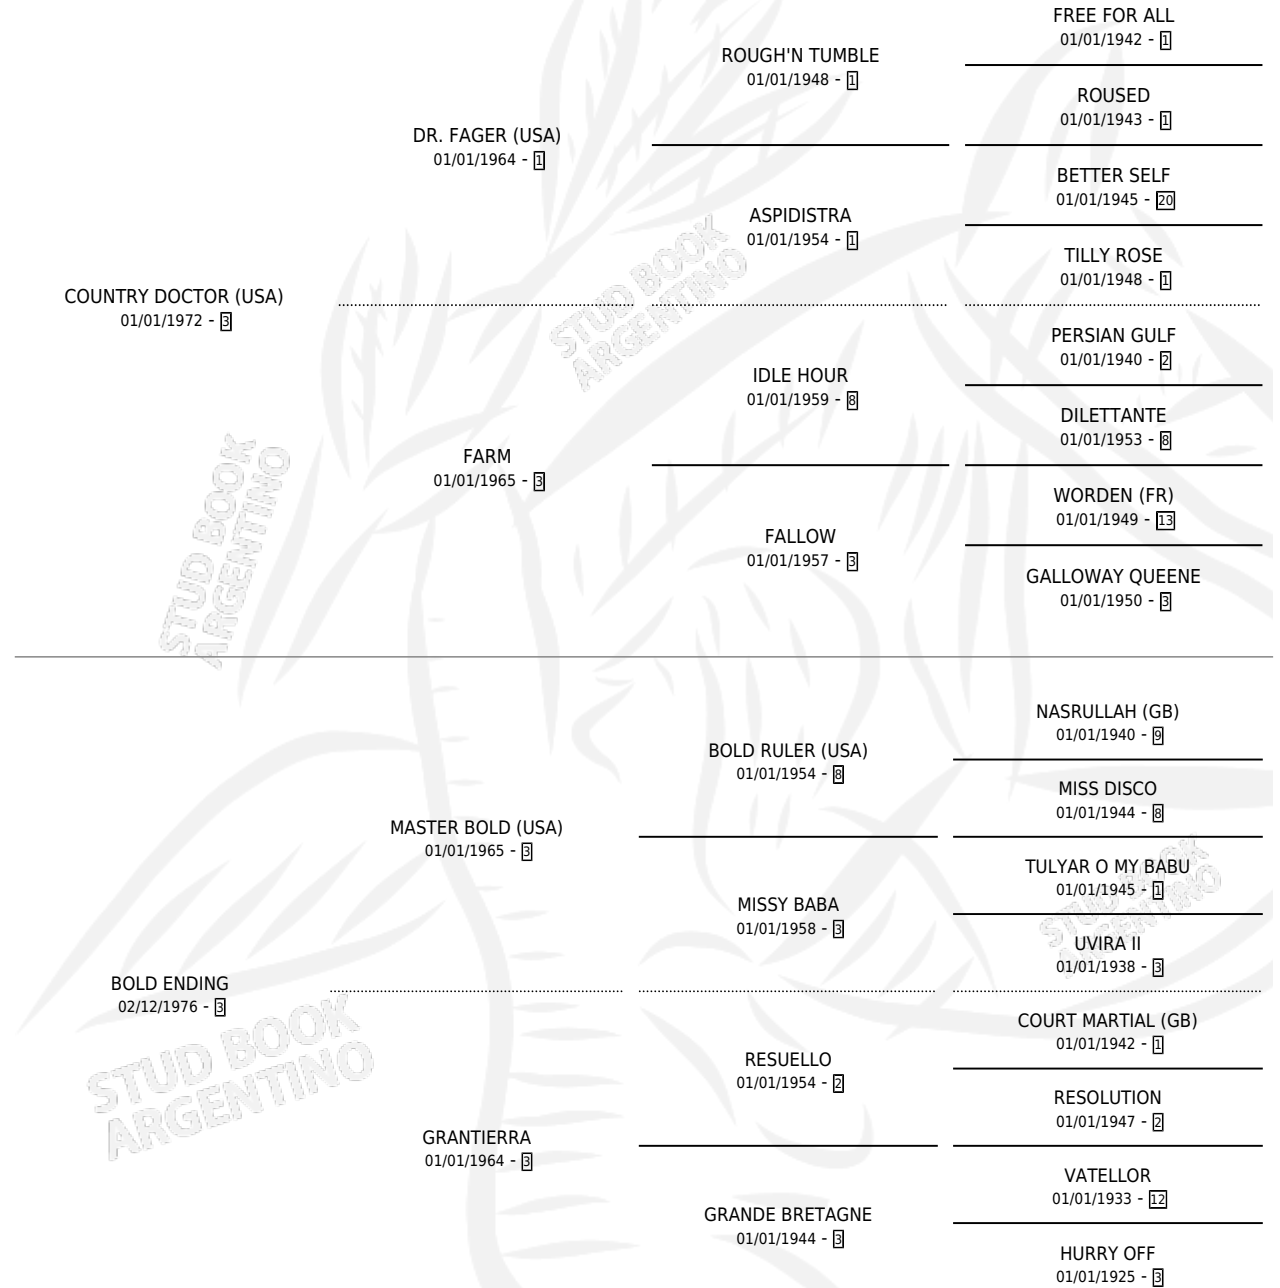

LA PRINCIPIANTE

por **COUNTRY DOCTOR (USA)** y **BOLD ENDING** por **MASTER BOLD (USA)**

Argentina · Hembra · Alazan · SP · 08/11/1988
Familia 3-e · Volumen 33

ESTADO

TIPIFICACIÓN SANGUÍNEA	X
TIPIFICACIÓN POR ADN	X
PASAPORTE	X
IDENTIFICACIÓN POR MICROCHIP	X
REPRODUCTOR	X

Lugar de nacimiento: Los Ilusos
Criador: Bedoya Luis Santiago

PEDIGREE

LA PRINCIPIANTE

Datos oficiales del Stud Book Argentino

Documento generado el 03/05/2026

studbook.org.ar