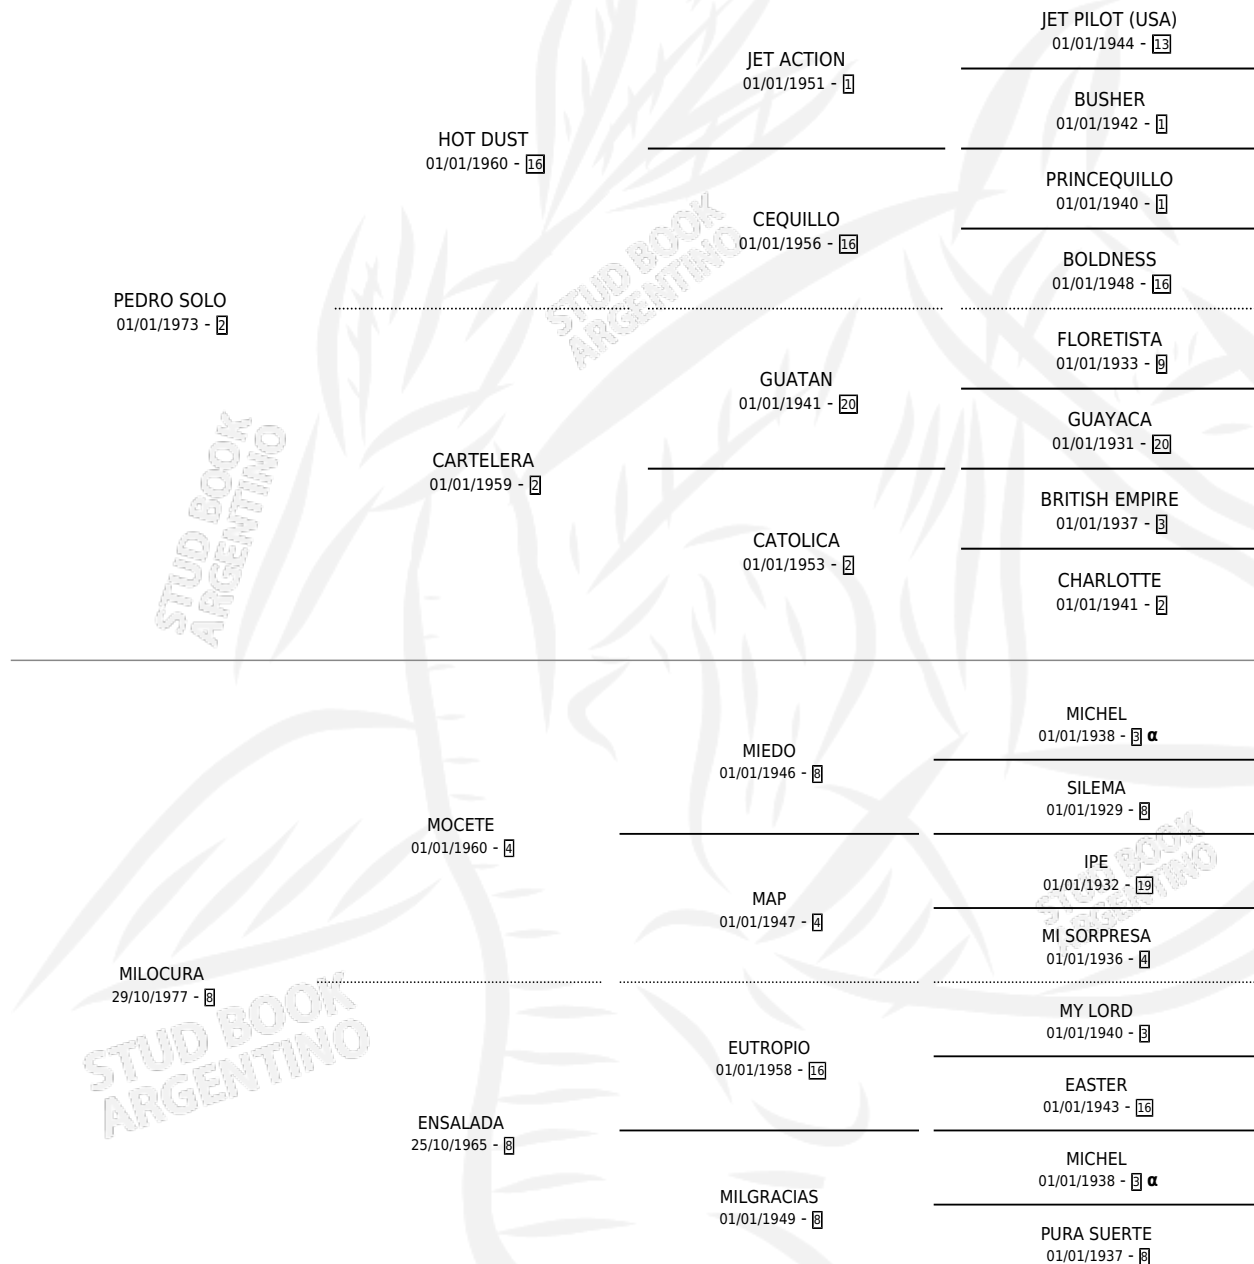

ATRAPANTE

por PEDRO SOLO y MILOCURA por MOCETE

Argentina · Hembra · Alazan · SP · 08/11/1988
Familia 8-a · Volumen 33

ESTADO

TIPIFICACIÓN SANGUÍNEA	✓
TIPIFICACIÓN POR ADN	✓
PASAPORTE	X
IDENTIFICACIÓN POR MICROCHIP	X
REPRODUCTOR	✓

Lugar de nacimiento: San Pedro

Criador: Sin dato

~

HIJOS

	MACHOS	HEMBRAS
6 NACIERON	2	4
1 CORRIERON	1	0

SIN ACTUACIONES

PEDIGREE

INBREEDING : α

CAMPAÑA

Solo carreras oficiales de Argentina

POR EDAD

EDAD	CC	1°	2°	3°	4°	5°	NP	CLC	CLG	CLCG1	CLGG1	IMPORTE	GANANCIA / CC
4 AÑOS	2	0	0	0	0	0	2	0	0	0	0	\$0	\$0
5 AÑOS	9	3	1	1	0	2	2	0	0	0	0	\$16,954	\$1,884
6 AÑOS	1	0	0	0	0	0	1	0	0	0	0	\$0	\$0
TOTALES	12	3	1	1	0	2	5	0	0	0	0	\$16,954	\$1,413
%		25.0%	8.3%	8.3%	0.0%	16.7%	41.7%	0.0%	0.0%	0.0%	0.0%		

Ganadora de 3 carreras en Palermo - \$16,954, a los 5 años.

POR DISTANCIA

HIPODROMO	CC	1°	2°	3°	4°	5°	NP	CLC	CLG	CLCG1	CLGG1	IMPORTE
LA PLATA	3	0	0	0	0	0	3	0	0	0	0	\$0
1400 MTS	2	0	0	0	0	0	2	0	0	0	0	\$0
1200 MTS	1	0	0	0	0	0	1	0	0	0	0	\$0
PALERMO	7	3	1	1	0	1	1	0	0	0	0	\$16,954
1400 MTS	5	3	0	1	0	1	0	0	0	0	0	\$15,550
1600 MTS	1	0	1	0	0	0	0	0	0	0	0	\$1,404
1200 MTS	1	0	0	0	0	0	1	0	0	0	0	\$0
SAN ISIDRO	2	0	0	0	0	1	1	0	0	0	0	\$0
1400 MTS	2	0	0	0	0	1	1	0	0	0	0	\$0