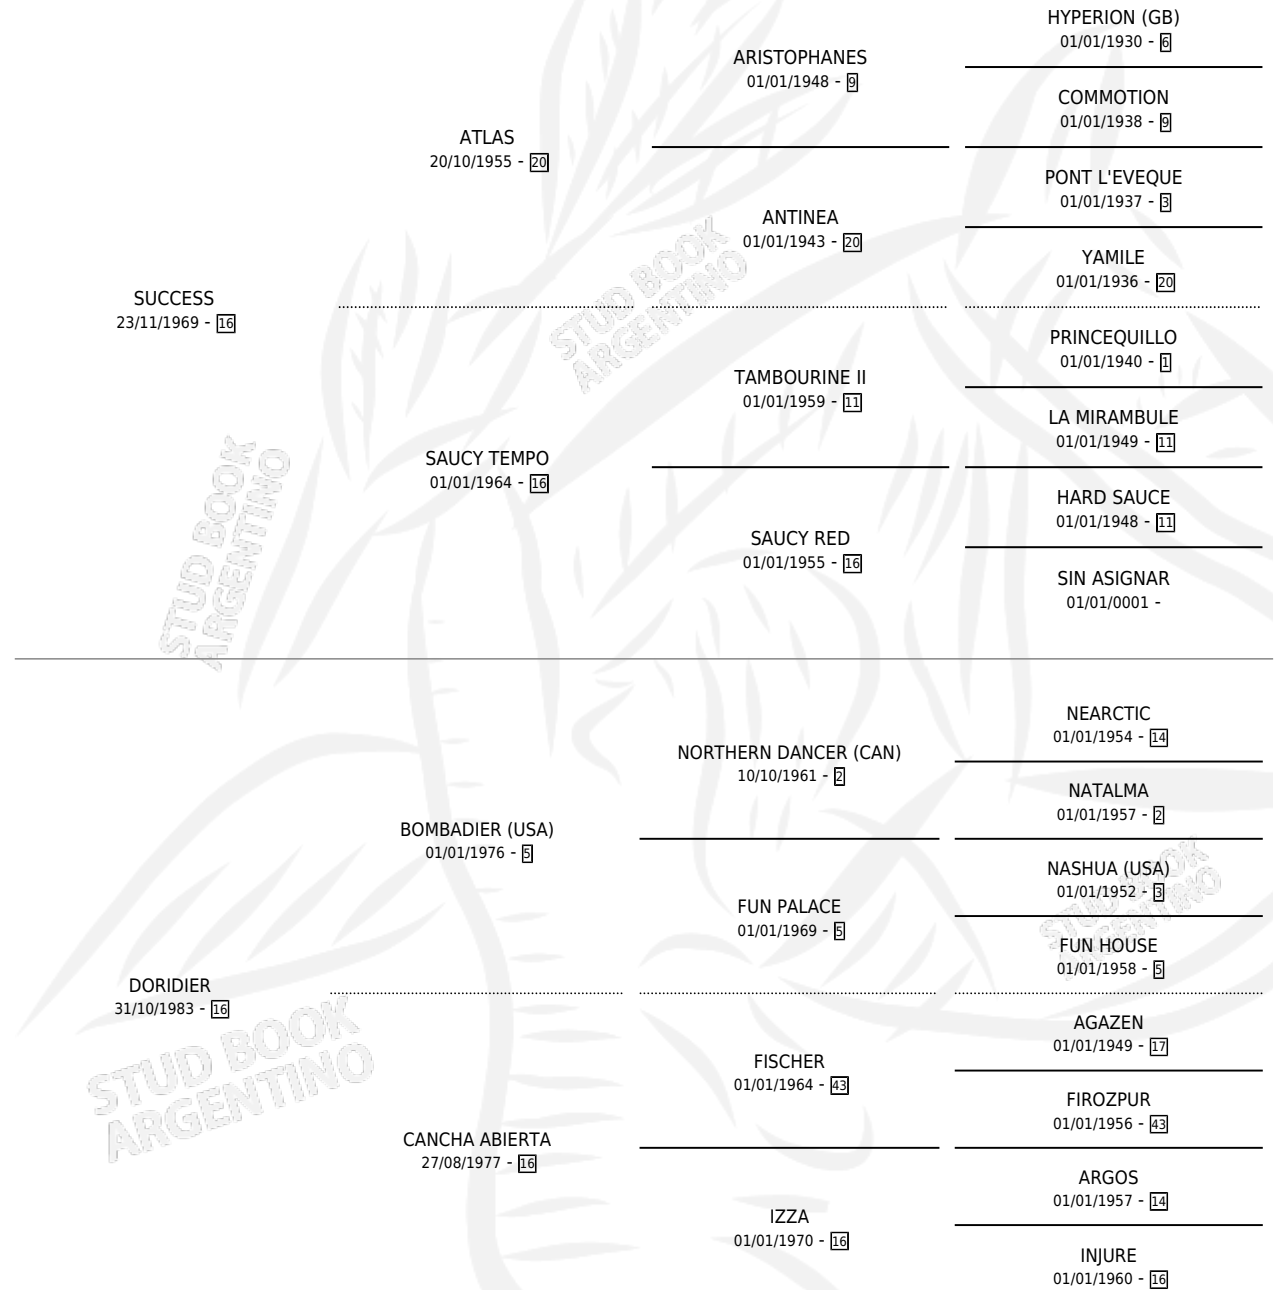

CURLY

por **SUCCESS** y **DORIDI**ER por **BOMBADIER (USA)**

Argentina · Macho · Zaino · SP · 05/11/1988
Familia 16-e · Volumen 33

ESTADO

TIPIFICACIÓN SANGUÍNEA	X
TIPIFICACIÓN POR ADN	X
PASAPORTE	X
IDENTIFICACIÓN POR MICROCHIP	X
REPRODUCTOR	X

Lugar de nacimiento: Del Libertador

Criador: Sin dato

PEDIGREE