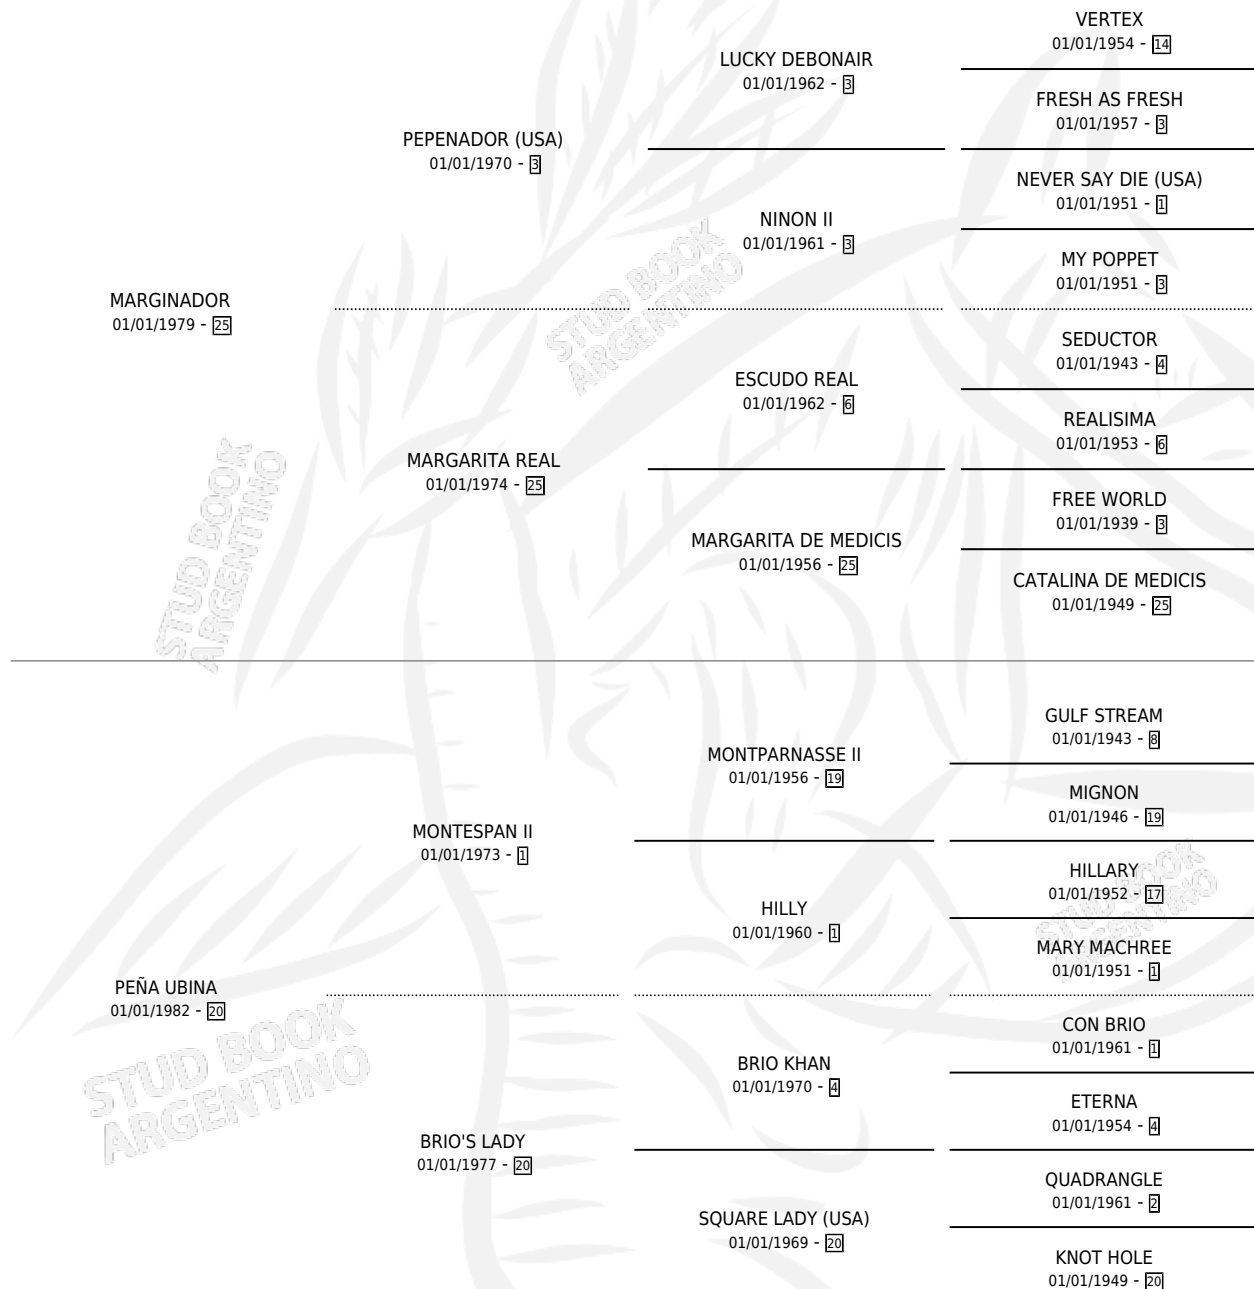

PEÑA MAGICA

por MARGINADOR y PEÑA UBINA por MONTESPAN II

Argentina · Hembra · Zaino · SP · 24/10/1988
Familia 20 · Volumen 33

ESTADO

TIPIFICACIÓN SANGUÍNEA	X
TIPIFICACIÓN POR ADN	X
PASAPORTE	X
IDENTIFICACIÓN POR MICROCHIP	X
REPRODUCTOR	✓

Lugar de nacimiento: Los Robles

Criador: Sin dato

PEDIGREE