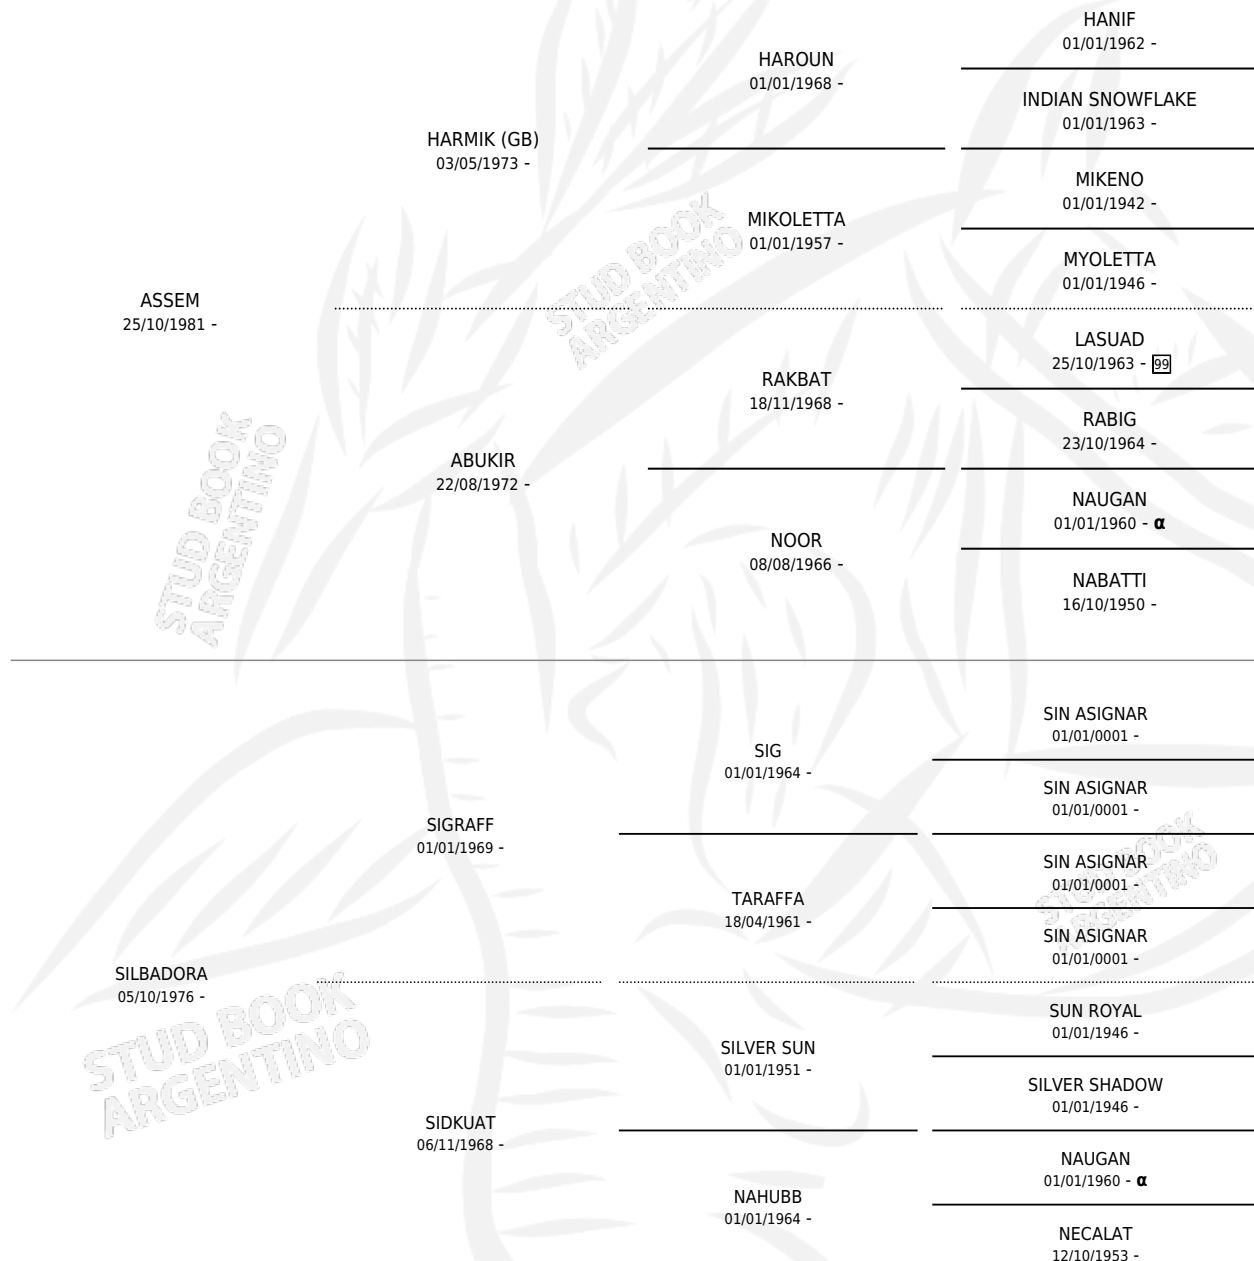

RAS SILASEM

por ASSEM y SILBADORA por SIGRAFF

PEDIGREE

Argentina · Hembra · Alazan · AP · 08/11/1988
Familia · Volumen 33

ESTADO

TIPIFICACIÓN SANGUÍNEA	✓
TIPIFICACIÓN POR ADN	✓
PASAPORTE	X
IDENTIFICACIÓN POR MICROCHIP	X
REPRODUCTOR	✓

Lugar de nacimiento: Las Cortaderas

Criador: Las Cortaderas

~

HIJOS

	MACHOS	HEMBRAS
2 NACIERON	1	1
SIN ACTUACIONES		

INBREEDING : α

S

mientos 2 / Efectividad 28.57%