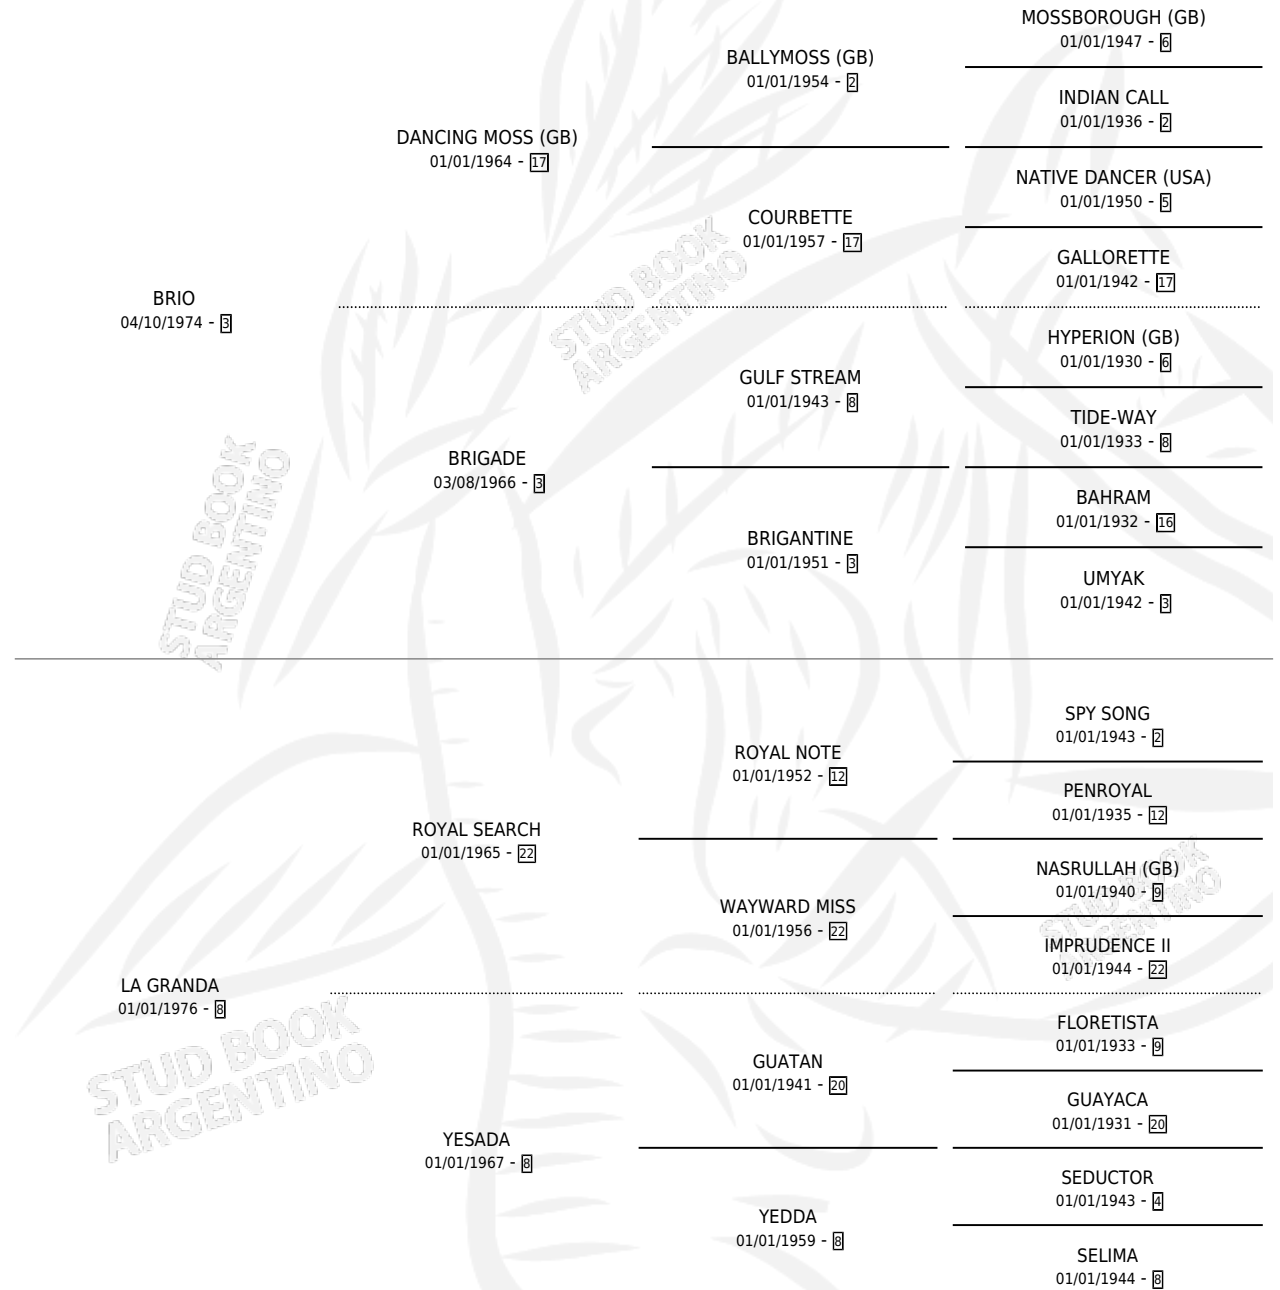

LA GRANDEZA

por BRIO y LA GRANDA por ROYAL SEARCH

Argentina · Hembra · Alazan · SP · 11/11/1988
Familia 8-j · Volumen 33

ESTADO

TIPIFICACIÓN SANGUÍNEA	X
TIPIFICACIÓN POR ADN	X
PASAPORTE	X
IDENTIFICACIÓN POR MICROCHIP	X
REPRODUCTOR	✓

Lugar de nacimiento: Los Mimbres

Criador: Los Mimbres

PEDIGREE

CAMPAÑA

Solo carreras oficiales de Argentina

POR EDAD

EDAD	CC	1°	2°	3°	4°	5°	NP	CLC	CLG	CLCG1	CLGG1	IMPORTE	GANANCIA / CC
3 AÑOS	1	0	0	0	0	0	1	0	0	0	0	\$0	\$0
TOTALES	1	0	0	0	0	0	1	0	0	0	0	\$0	\$0
%		0.0%	0.0%	0.0%	0.0%	0.0%	100%	0.0%	0.0%	0.0%	0.0%		