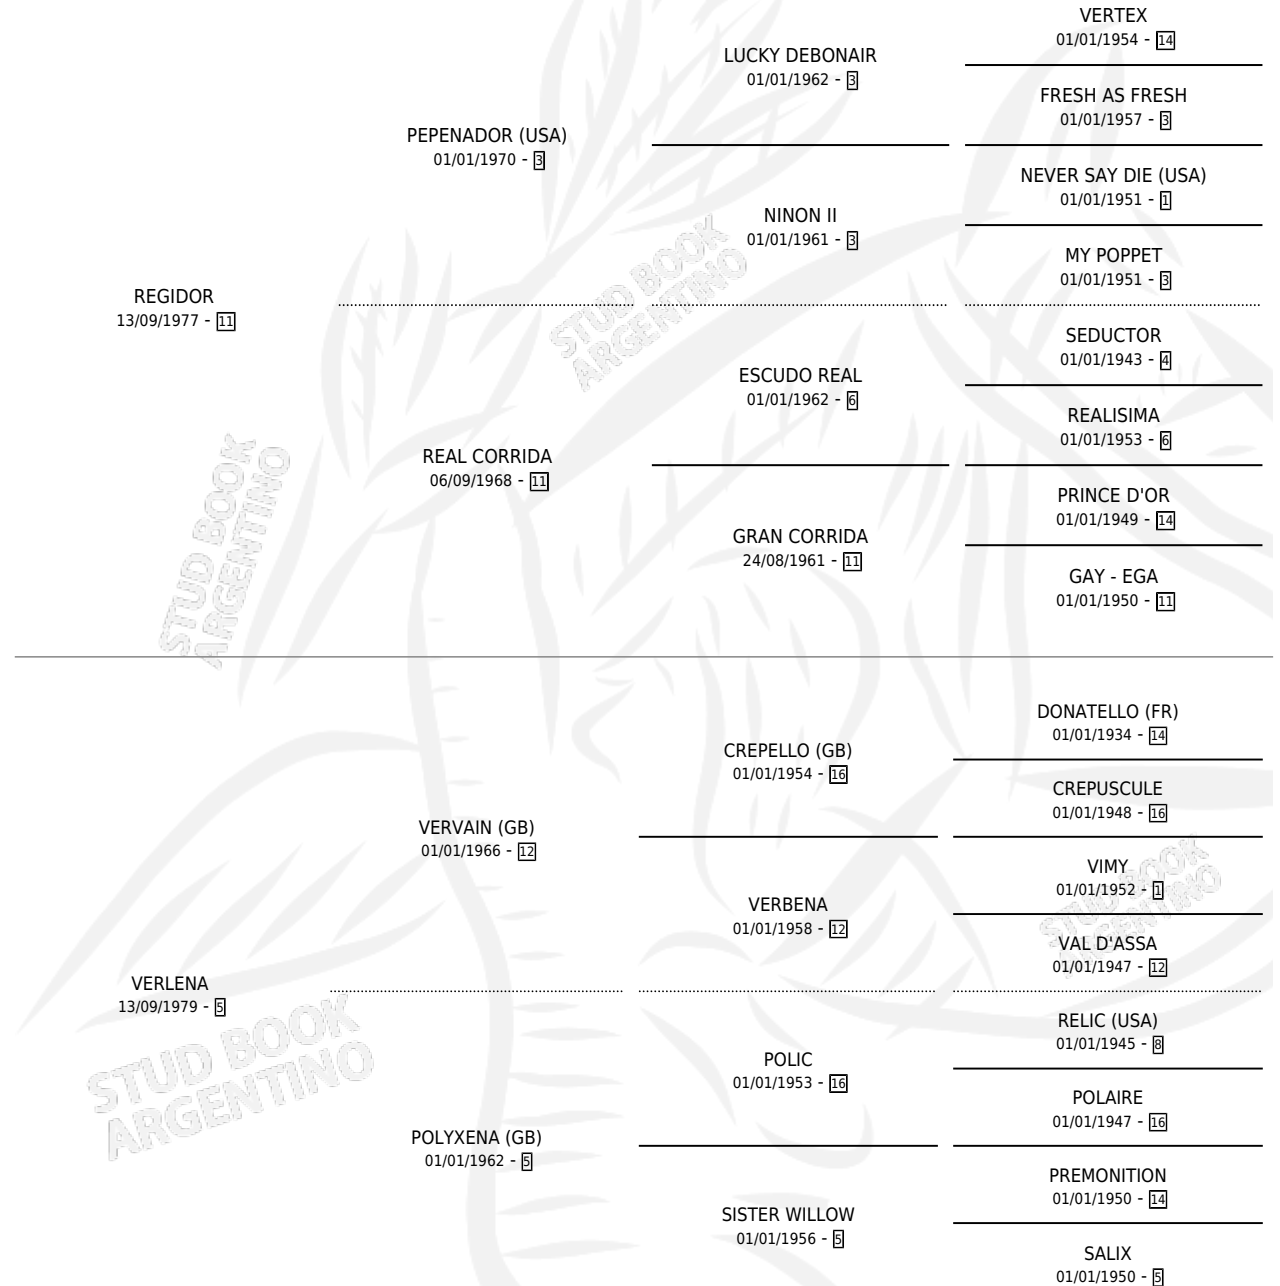

VILLA VALERIA

por REGIDOR y VERLENA por VERVAIN (GB)

Argentina · Hembra · Zaino · SP · 24/10/1988
Familia 5-e · Volumen 33

ESTADO

TIPIFICACIÓN SANGUÍNEA	X
TIPIFICACIÓN POR ADN	X
PASAPORTE	X
IDENTIFICACIÓN POR MICROCHIP	X
REPRODUCTOR	✓

Lugar de nacimiento: Santa Emilia

Criador: Sin dato

PEDIGREE