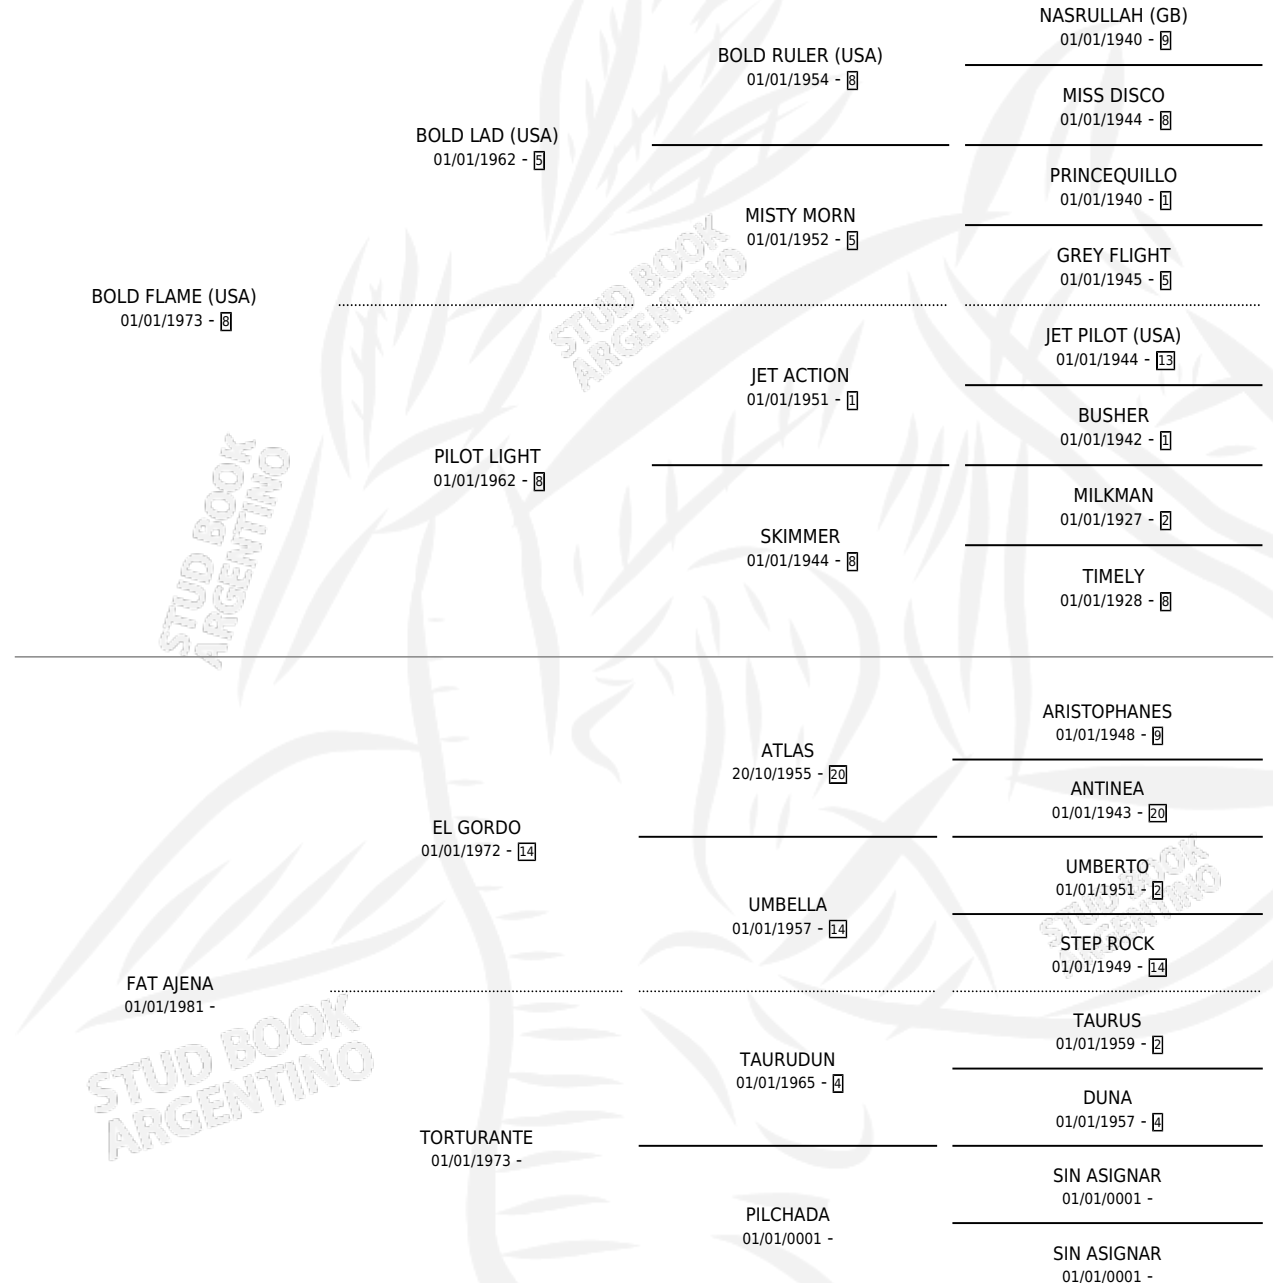

FRANK FLAME

por **BOLD FLAME (USA)** y **FAT AJENA** por **EL GORDO**

Argentina · Macho · Alazan · SP · 08/11/1988
Familia · Volumen 33

ESTADO

TIPIFICACIÓN SANGUÍNEA	X
TIPIFICACIÓN POR ADN	X
PASAPORTE	X
IDENTIFICACIÓN POR MICROCHIP	X
REPRODUCTOR	X

Lugar de nacimiento: Danymar

Criador: Danymar

PEDIGREE

FRANK FLAME

Datos oficiales del Stud Book Argentino

Documento generado el 05/05/2026

studbook.org.ar