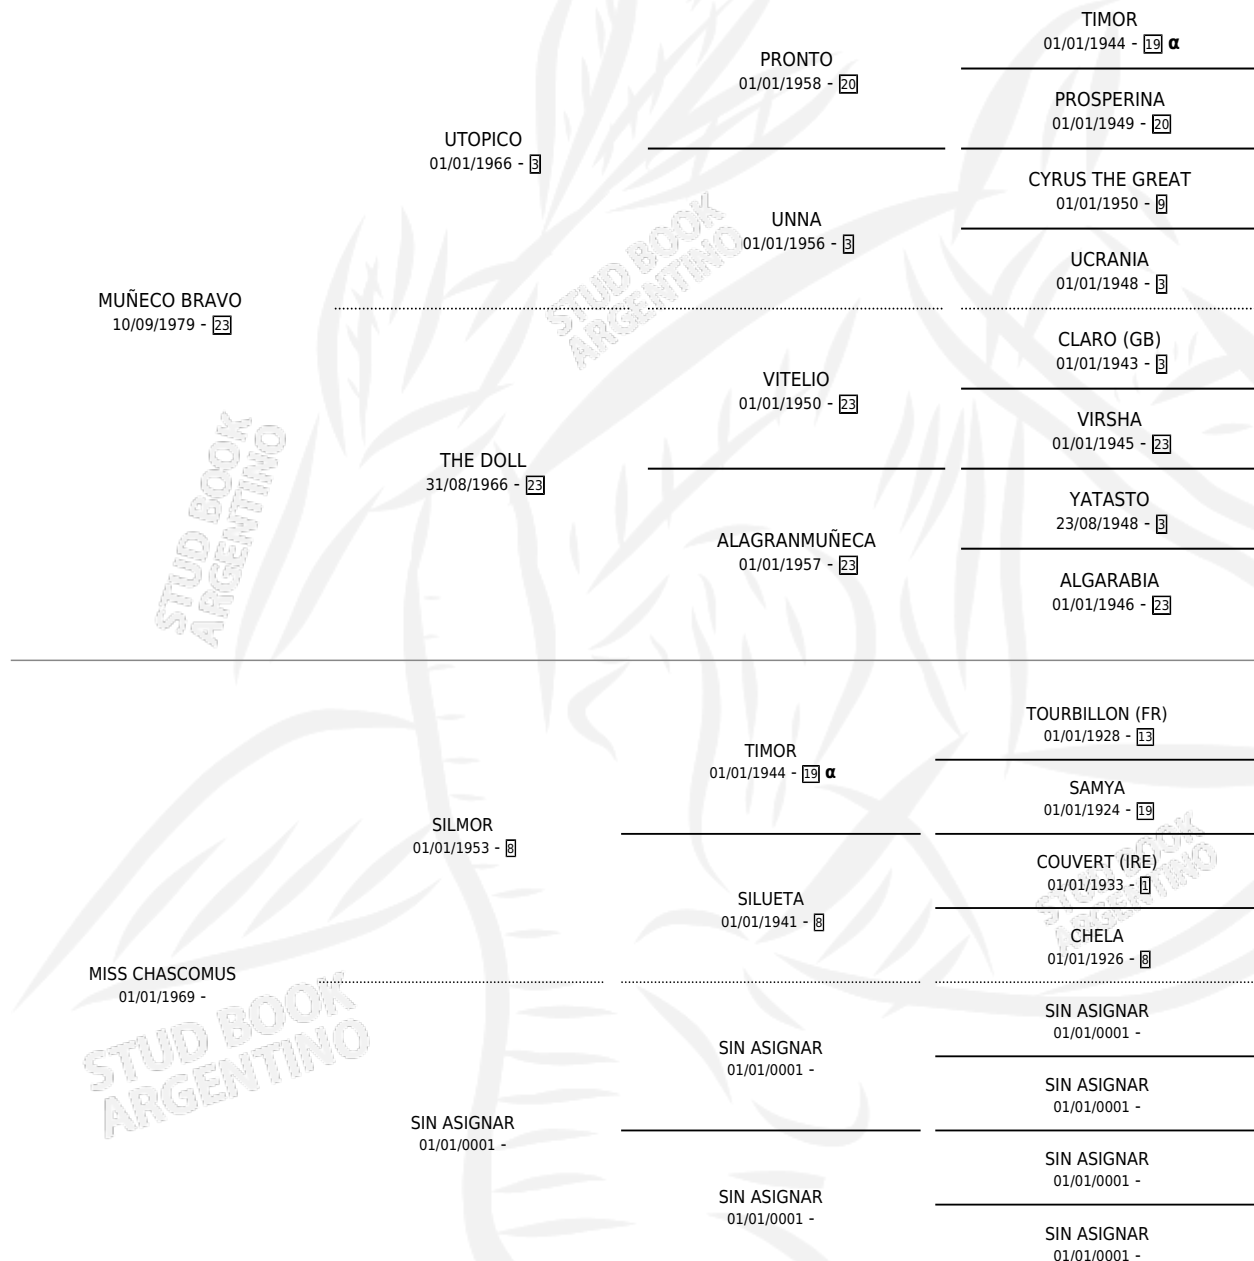

MUNDA

por MUÑECO BRAVO y MISS CHASCOMUS por SILMOR

Argentina · Hembra · Zaino · SP · 26/10/1988
Familia · Volumen 33

ESTADO

TIPIFICACIÓN SANGUÍNEA	X
TIPIFICACIÓN POR ADN	X
PASAPORTE	X
IDENTIFICACIÓN POR MICROCHIP	X
REPRODUCTOR	X

Lugar de nacimiento: Las Ortigas

Criador: Las Ortigas

PEDIGREE

INBREEDING : α

CAMPAÑA

Solo carreras oficiales de Argentina

POR EDAD

EDAD	CC	1°	2°	3°	4°	5°	NP	CLC	CLG	CLCG1	CLGG1	IMPORTE	GANANCIA / CC
3 AÑOS	1	0	0	0	0	0	1	0	0	0	0	\$0	\$0
4 AÑOS	1	0	0	0	0	0	1	0	0	0	0	\$0	\$0
TOTALES	2	0	0	0	0	0	2	0	0	0	0	\$0	\$0
%		0.0%	0.0%	0.0%	0.0%	0.0%	100%	0.0%	0.0%	0.0%	0.0%		