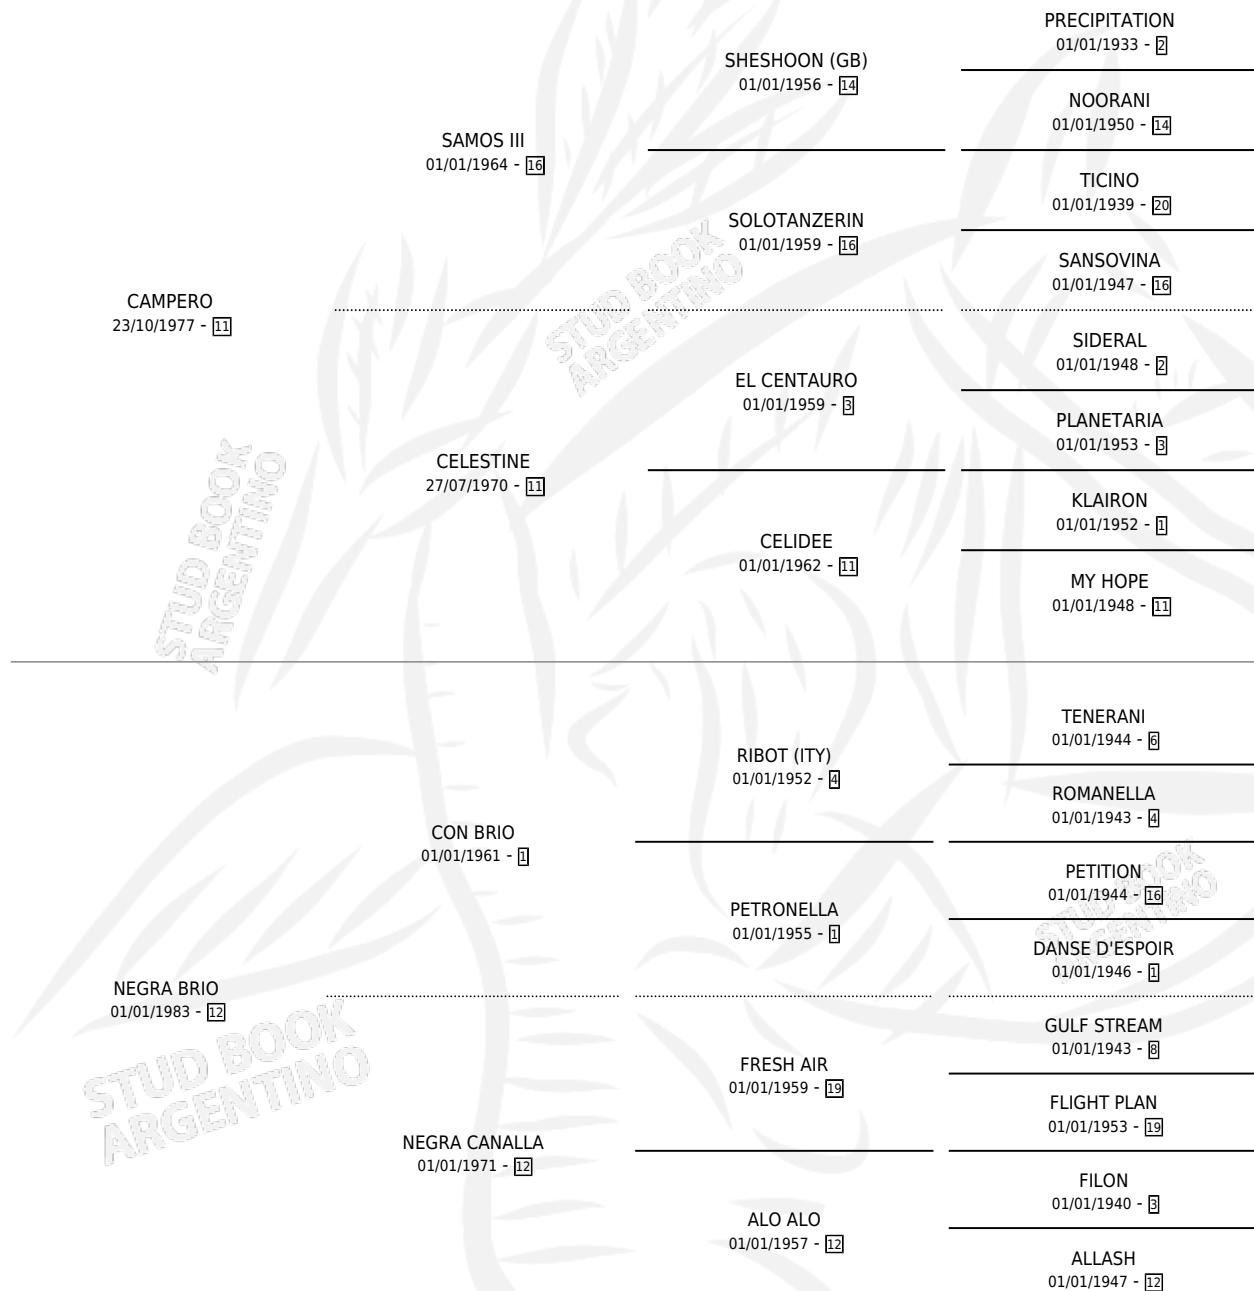

ZAPATEO

por CAMPERO y NEGRA BRIO por CON BRIO

Argentina · Macho · Zaino Doradillo · SP · 22/10/1988
Familia 12-d · Volumen 33

ESTADO

TIPIFICACIÓN SANGUÍNEA	X
TIPIFICACIÓN POR ADN	X
PASAPORTE	X
IDENTIFICACIÓN POR MICROCHIP	X
REPRODUCTOR	X

Lugar de nacimiento: Don Yayo

Criador: Sin dato

PEDIGREE

CAMPAÑA

Solo carreras oficiales de Argentina

POR EDAD

EDAD	CC	1°	2°	3°	4°	5°	NP	CLC	CLG	CLCG1	CLGG1	IMPORTE	GANANCIA / CC
3 AÑOS	2	0	0	0	0	0	2	0	0	0	0	\$0	\$0
4 AÑOS	4	0	0	0	0	0	4	0	0	0	0	\$0	\$0
5 AÑOS	1	0	0	0	0	0	1	0	0	0	0	\$0	\$0
TOTALES	7	0	0	0	0	0	7	0	0	0	0	\$0	\$0
%		0.0%	0.0%	0.0%	0.0%	0.0%	100%	0.0%	0.0%	0.0%	0.0%		