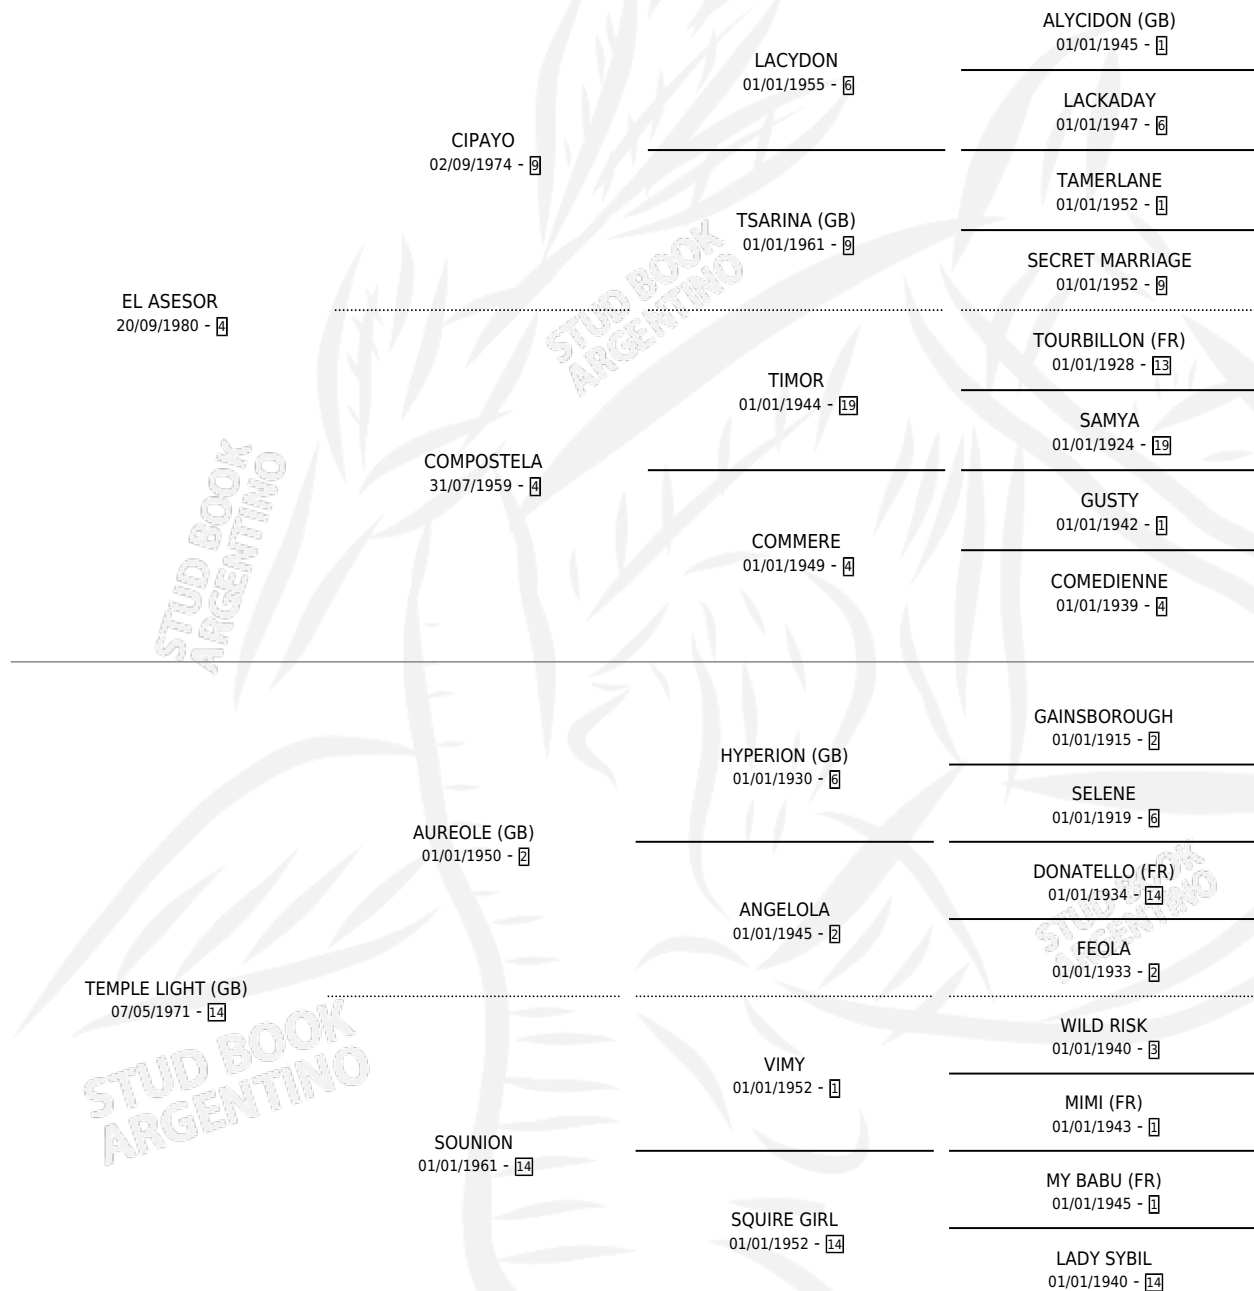

BISHOP

por **EL ASESOR** y **TEMPLE LIGHT (GB)** por **AUREOLE (GB)**

Argentina · Macho · Zaino · SP · 25/10/1988
Familia 14-c · Volumen 33

ESTADO

TIPIFICACIÓN SANGUÍNEA	X
TIPIFICACIÓN POR ADN	X
PASAPORTE	X
IDENTIFICACIÓN POR MICROCHIP	X
REPRODUCTOR	X

Lugar de nacimiento: Don Yayo

Criador: Sin dato

PEDIGREE

BISHOP

Datos oficiales del Stud Book Argentino

Documento generado el 02/05/2026

studbook.org.ar