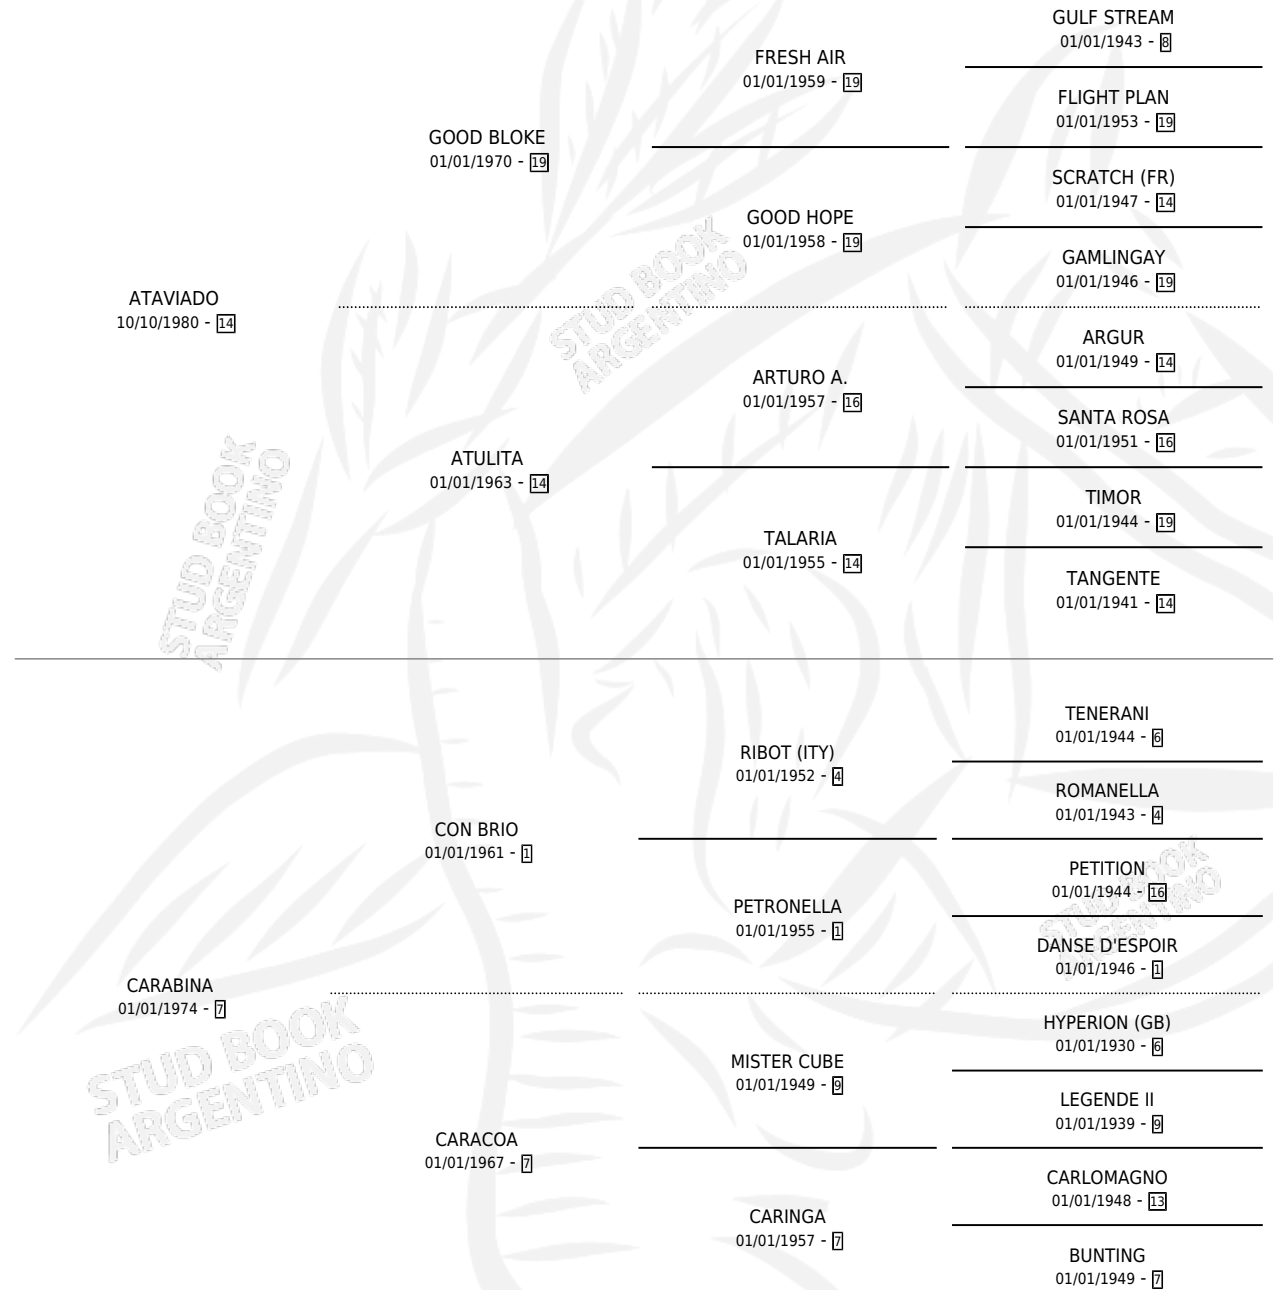

APUNTADO

por **ATAVIADO** y **CARABINA** por **CON BRIO**

Argentina · Macho · Alazan · SP · 26/10/1988
Familia 7 · Volumen 33

ESTADO

TIPIFICACIÓN SANGUÍNEA	X
TIPIFICACIÓN POR ADN	X
PASAPORTE	X
IDENTIFICACIÓN POR MICROCHIP	X
REPRODUCTOR	X

Lugar de nacimiento: Don Yayo

Criador: Sin dato

PEDIGREE

EXPORTACIÓN / IMPORTACIÓN

FECHA	MOVIMIENTO	PAÍS
01/07/1989	EXPORTADO	URUGUAY

APUNTADO

Datos oficiales del Stud Book Argentino

Documento generado el 09/05/2026