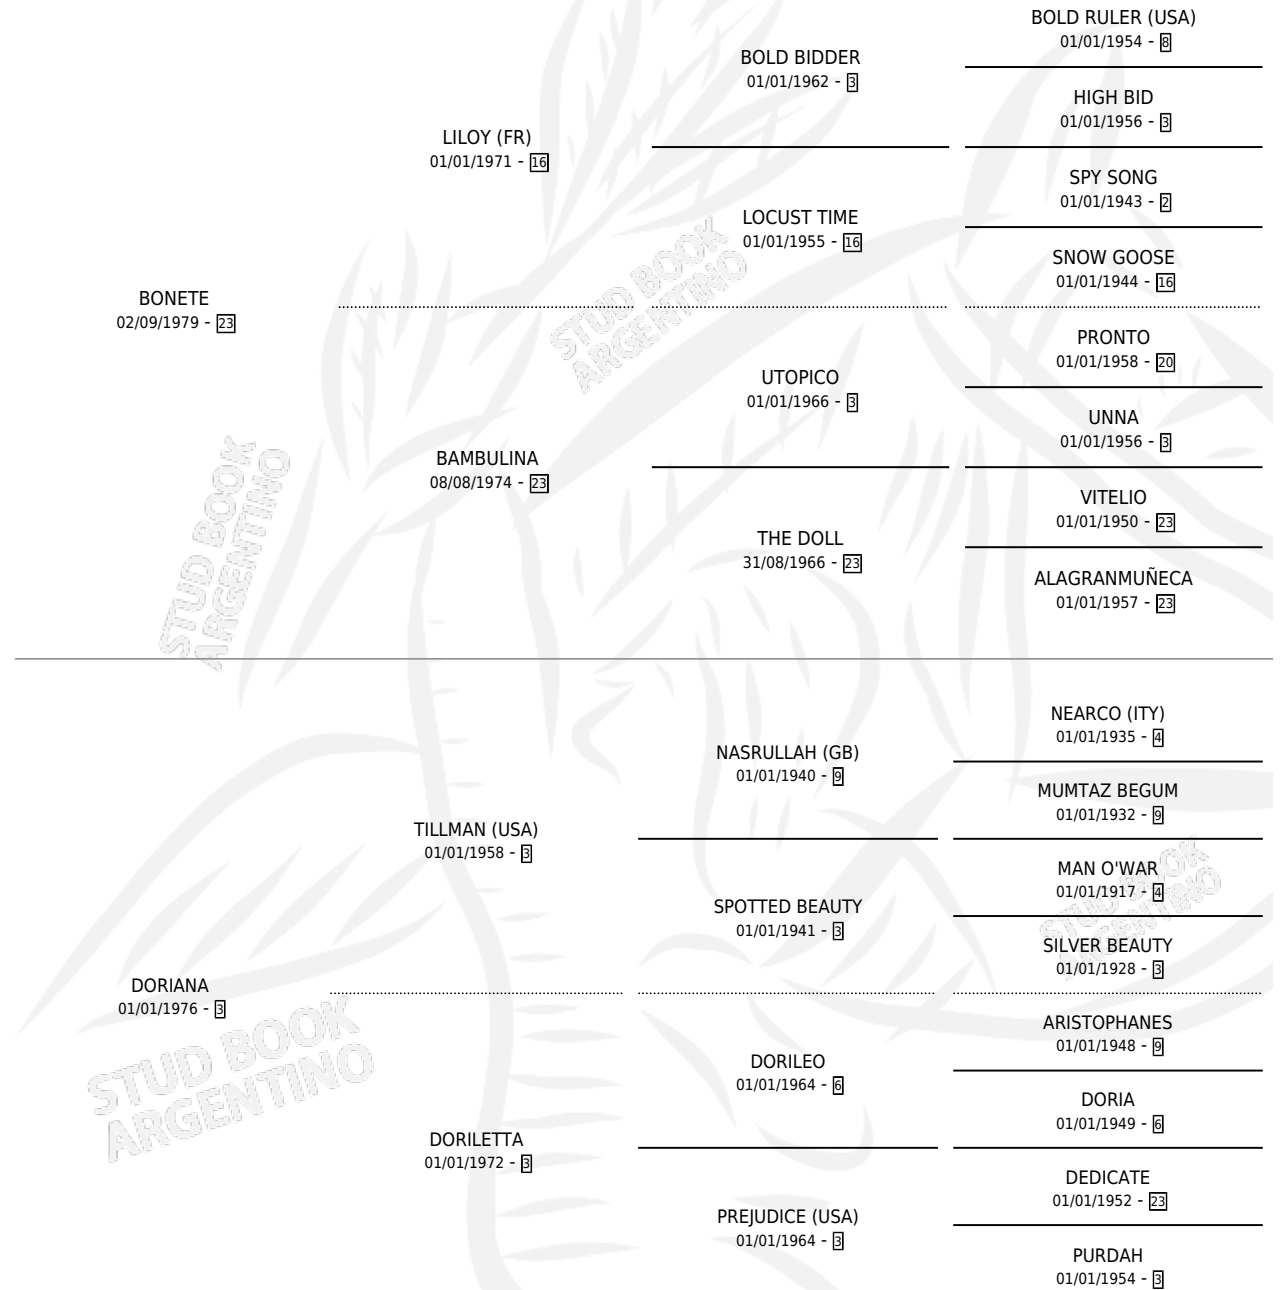

DORINETTE

por **BONETE** y **DORIANA** por **TILLMAN (USA)**

Argentina · Hembra · Zaino · SP · 14/10/1988
Familia 3-I · Volumen 33

ESTADO

TIPIFICACIÓN SANGUÍNEA	X
TIPIFICACIÓN POR ADN	X
PASAPORTE	X
IDENTIFICACIÓN POR MICROCHIP	X
REPRODUCTOR	X

Lugar de nacimiento: Doña Teresa

Criador: Sin dato

PEDIGREE

CAMPAÑA

Solo carreras oficiales de Argentina

POR EDAD

EDAD	CC	1°	2°	3°	4°	5°	NP	CLC	CLG	CLCG1	CLGG1	IMPORTE	GANANCIA / CC
2 AÑOS	2	0	0	0	0	0	2	0	0	0	0	\$0	\$0
3 AÑOS	2	0	0	0	0	0	2	0	0	0	0	\$0	\$0
TOTALES	4	0	0	0	0	0	4	0	0	0	0	\$0	\$0
%		0.0%	0.0%	0.0%	0.0%	0.0%	100%	0.0%	0.0%	0.0%	0.0%		