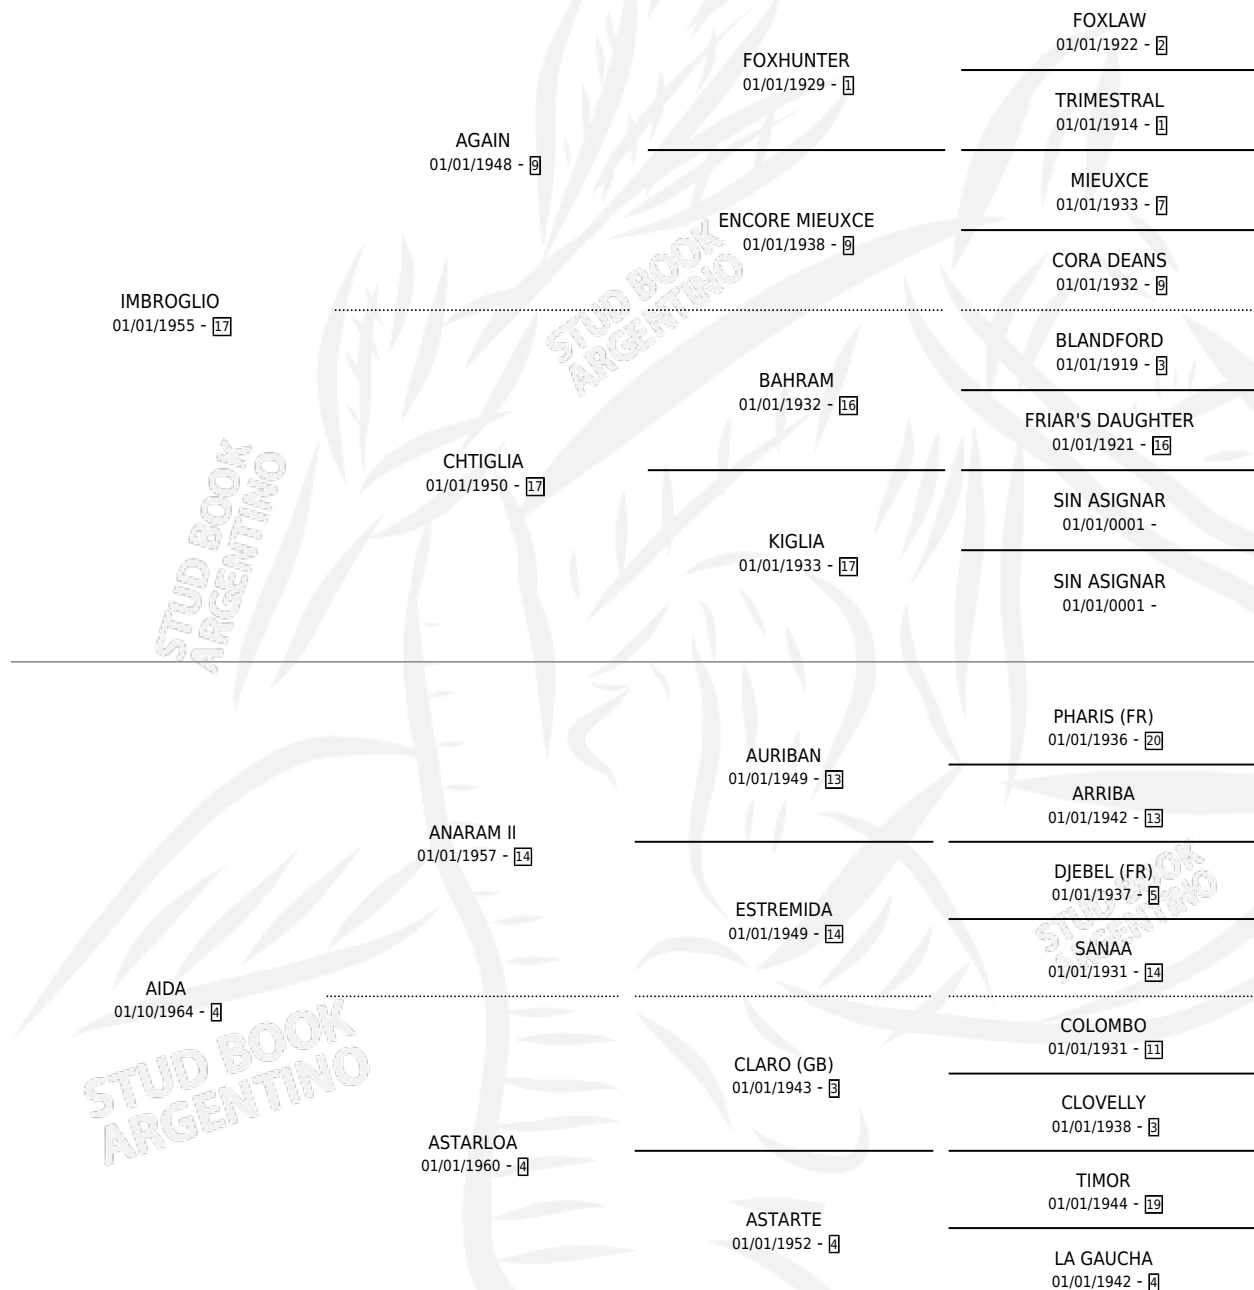

ABDULAH

por **IMBROGLIO** y **AIDA** por **ANARAM II**

Argentina · Hembra · Zaino · SP · 19/09/1970
Familia 4-b · Volumen 27

ESTADO

TIPIFICACIÓN SANGUÍNEA	X
TIPIFICACIÓN POR ADN	X
PASAPORTE	X
IDENTIFICACIÓN POR MICROCHIP	X
REPRODUCTOR	✓

Lugar de nacimiento: Campo particular

Criador: Bossa Abel Juan

~

HIJOS

	MACHOS	HEMBRAS
12 NACIERON	4	8
2 CORRIERON	1	1

SIN ACTUACIONES

PEDIGREE

S

cimientos 8 / Efectividad 57.14%

PADRILLO	PRODUCTO	CRIADOR	1ER SERVICIO	ÚLTIMO SERVICIO
CALLFUQUEN	∅		13/10/1994	05/11/1994
CALLFUQUEN	ABDULAH QUE (H Z, 05/10/1994) •MURIÓ EL 29/10/2006•	LOS MIMBRES	10/10/1993	04/11/1993
MANGUIN (USA)	WALLABI (M A, 30/09/1993)	LOS MIMBRES	03/10/1992	05/10/1992
MANGUIN (USA)	∅		03/04/1992	05/04/1992
MANGUIN (USA)	∅		11/12/1991	13/12/1991
SILENCIANTE	∅		05/09/1991	09/09/1991
SILENCIANTE	∅		20/09/1990	17/10/1990
LIJADO	IDILICO (M ZC, 06/09/1990)	LOS MIMBRES	18/09/1989	07/10/1989
BRIO	ULA (H Z, 15/08/1989) •MURIÓ EL 20/05/1995•	LOS MIMBRES	01/09/1988	03/09/1988
THAILINDO	∅		19/09/1987	19/10/1987
COSINO	ARABICA (H ZD, 11/09/1987) •MURIÓ EL 31/12/2000•	LOS MIMBRES	11/10/1986	13/10/1986
BRIO	ADULADOR (M Z, 10/07/1986) •MURIÓ EL 31/12/2000•	LOS MIMBRES	07/08/1985	09/08/1985
COSINO	LA MUSULMANA (H A, 14/07/1985) •MURIÓ EL 04/11/2002•	LOS MIMBRES		
COSINO	NOCHE NEGRA (H Z, 18/07/1984)	LOS MIMBRES		