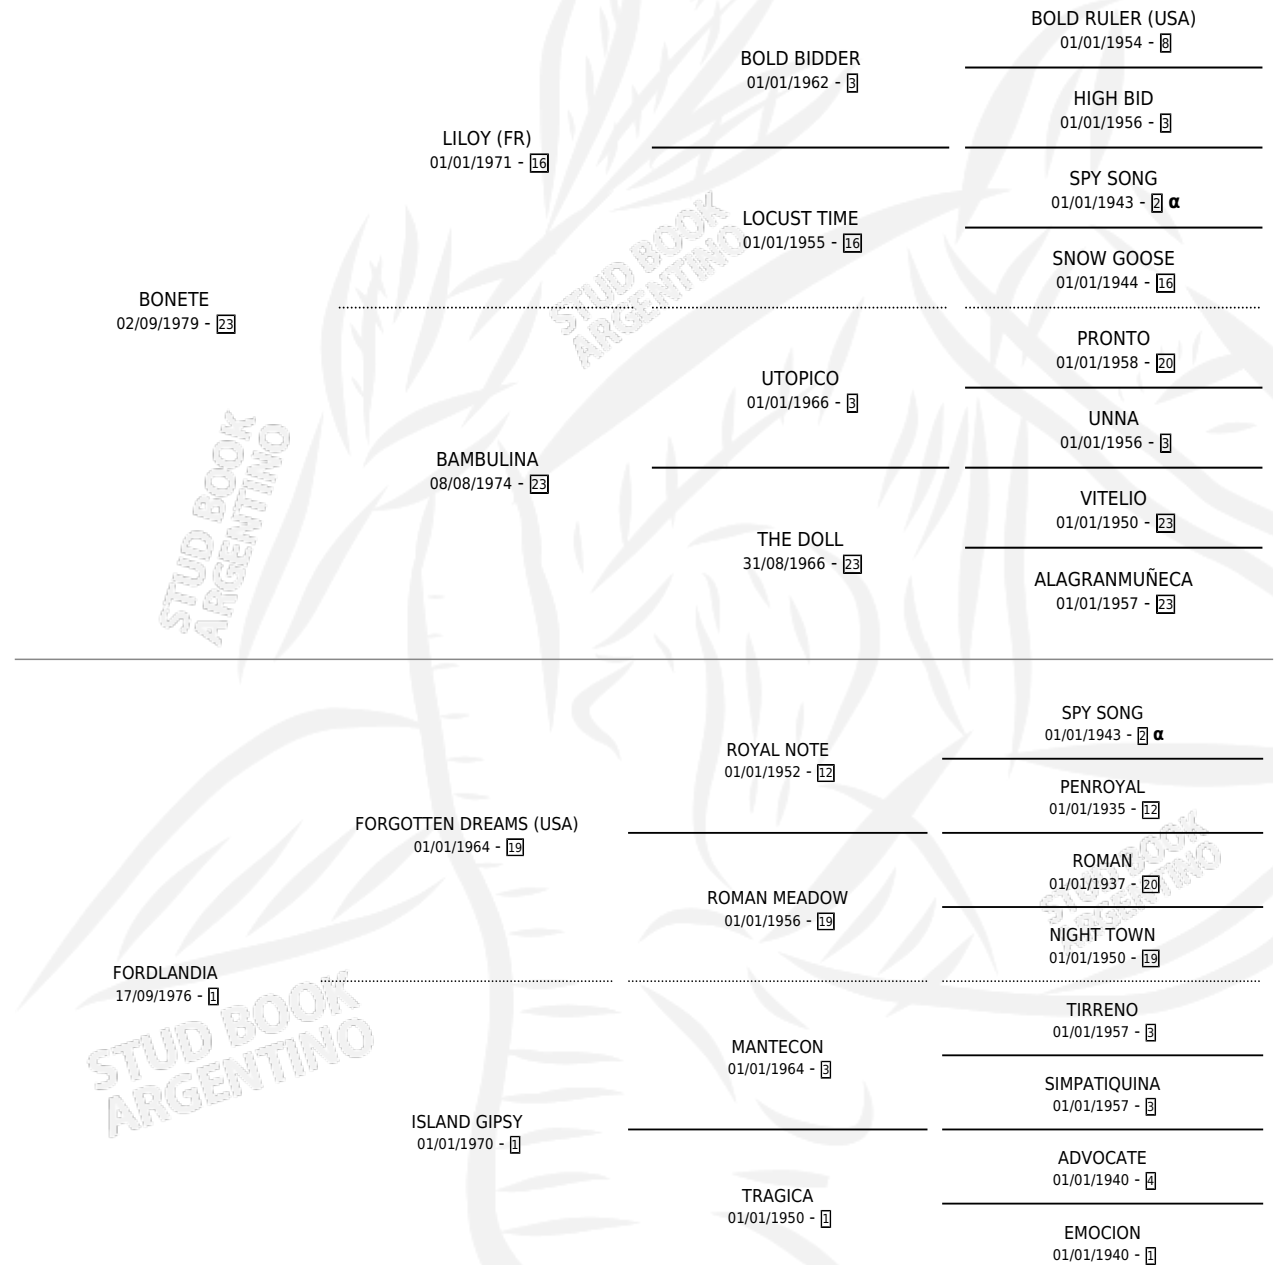

GRAN BONETE

por **BONETE** y **FORDLANDIA** por **FORGOTTEN DREAMS**
(USA)

Argentina · Macho · Zaino Doradillo · SP · 29/10/1988
Familia 1-e · Volumen 33

ESTADO

TIPIFICACIÓN SANGUÍNEA	✓
TIPIFICACIÓN POR ADN	X
PASAPORTE	X
IDENTIFICACIÓN POR MICROCHIP	X
REPRODUCTOR	X

Lugar de nacimiento: Doña Teresa
Criador: Sin dato

PEDIGREE

INBREEDING : α

CAMPAÑA

Solo carreras oficiales de Argentina

POR EDAD

EDAD	CC	1°	2°	3°	4°	5°	NP	CLC	CLG	CLCG1	CLGG1	IMPORTE	GANANCIA / CC
3 AÑOS	7	0	0	1	1	1	4	0	0	0	0	\$0	\$0
4 AÑOS	10	1	3	3	1	0	2	0	0	0	0	\$0	\$0
TOTALES	17	1	3	4	2	1	6	0	0	0	0	\$0	\$0
%		5.9%	17.6%	23.5%	11.8%	5.9%	35.3%	0.0%	0.0%	0.0%	0.0%		