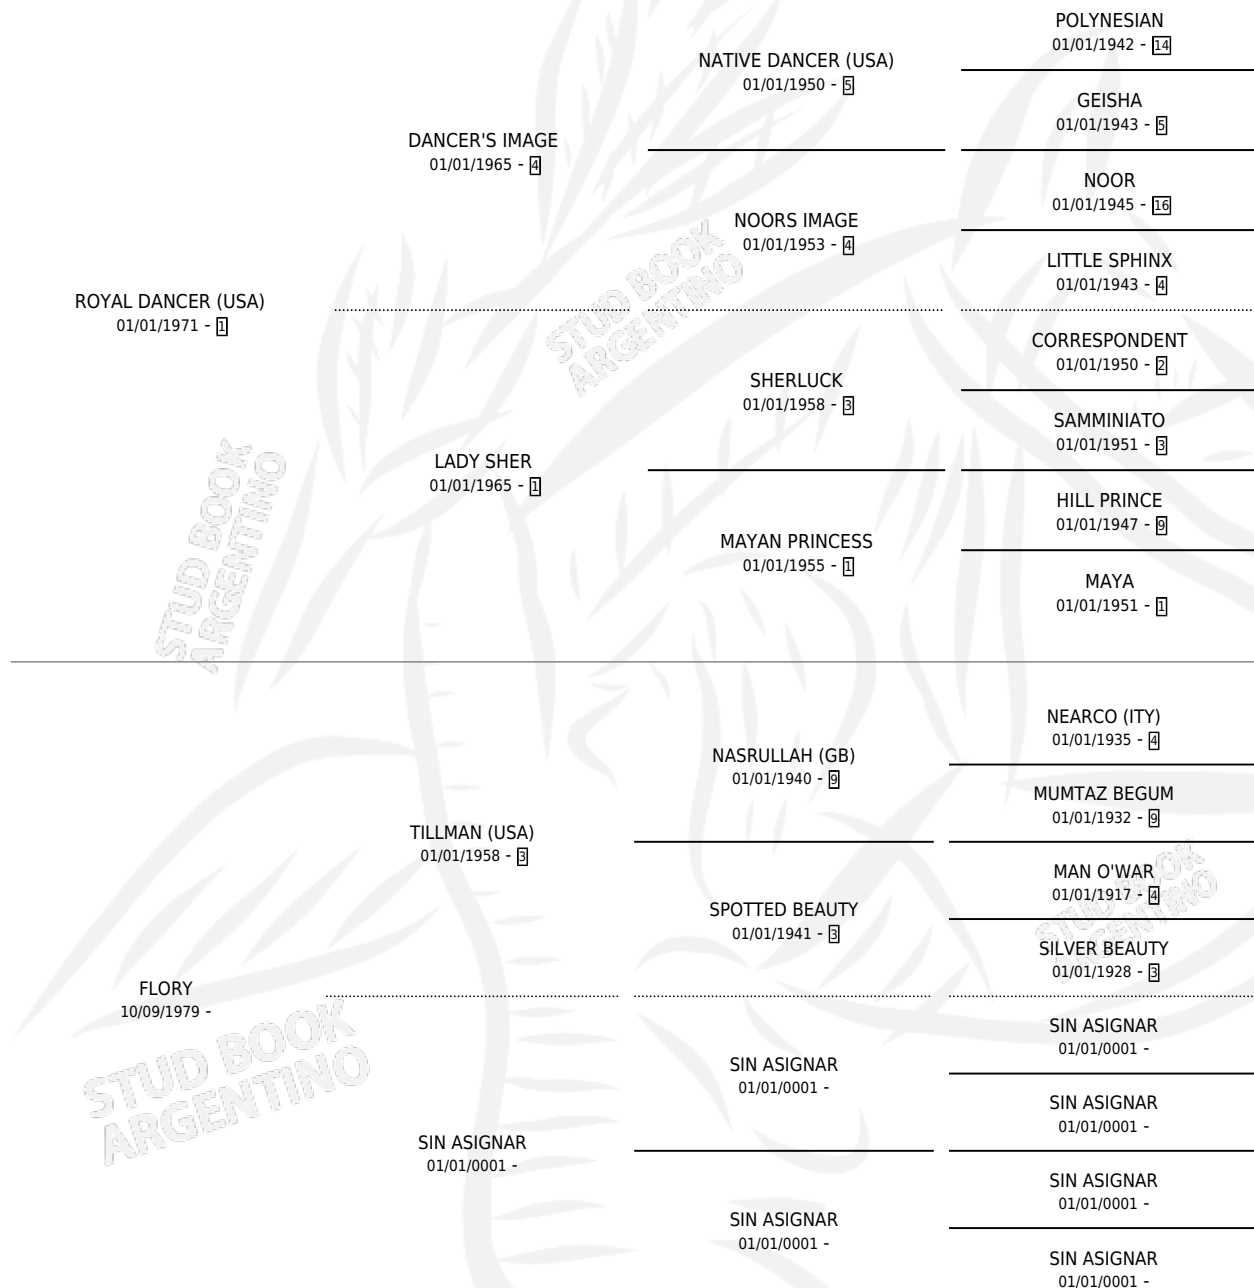

YASMIN DANCER

por ROYAL DANCER (USA) y FLORY por TILLMAN (USA)

Argentina · Hembra · Tordillo · SP · 22/10/1988
Familia · Volumen 33

ESTADO

TIPIFICACIÓN SANGUÍNEA	✓
TIPIFICACIÓN POR ADN	X
PASAPORTE	X
IDENTIFICACIÓN POR MICROCHIP	X
REPRODUCTOR	✓

Lugar de nacimiento: Nelson, J. M. Ex America
Criador: Sin dato

~

HIJOS

	MACHOS	HEMBRAS
1 NACIERON	0	1

SIN ACTUACIONES

PEDIGREE