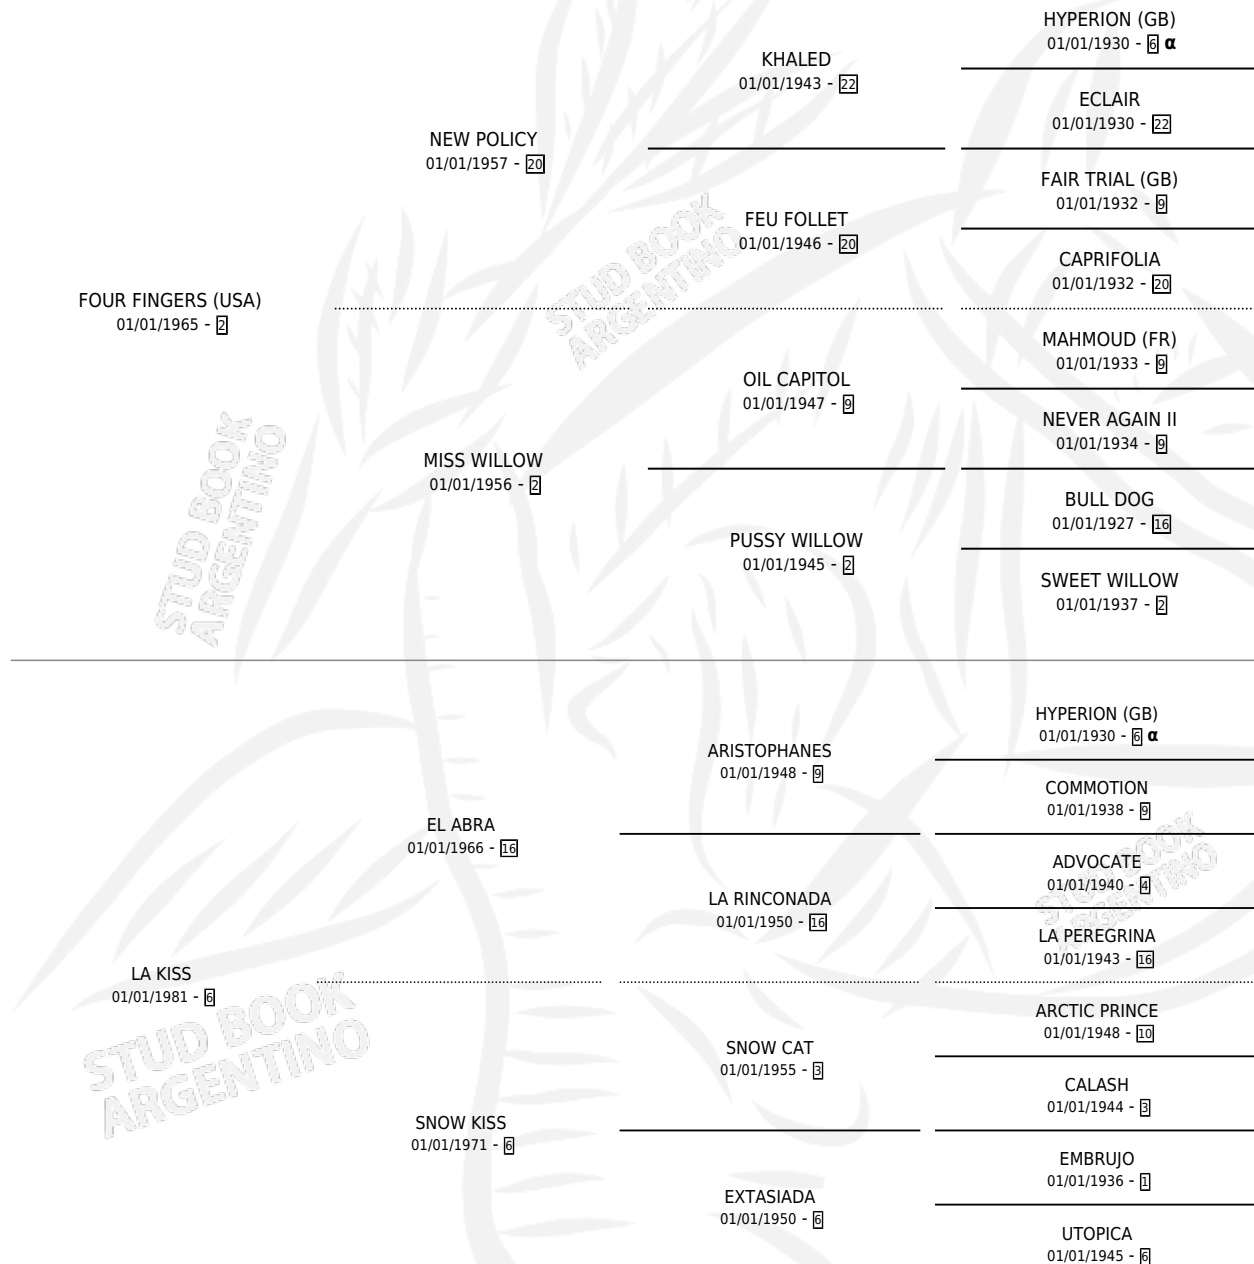

LETRA

por **FOUR FINGERS (USA)** y **LA KISS** por **EL ABRA**

Argentina · Hembra · Alazan Tostado · SP · 22/10/1988
Familia 6-f · Volumen 33

ESTADO

TIPIFICACIÓN SANGUÍNEA	✓
TIPIFICACIÓN POR ADN	✓
PASAPORTE	X
IDENTIFICACIÓN POR MICROCHIP	X
REPRODUCTOR	✓

Lugar de nacimiento: El Tala

Criador: El Tala

~

HIJOS

	MACHOS	HEMBRAS
14 NACIERON	6	8
11 CORRIERON	6	5
5 GANARON	3	2
0 GANADORES CL	0 GANADORES GR	0 GANADORES G1

PEDIGREE

INBREEDING : α

CAMPAÑA

Solo carreras oficiales de Argentina

POR EDAD

EDAD	CC	1°	2°	3°	4°	5°	NP	CLC	CLG	CLCG1	CLGG1	IMPORTE	GANANCIA / CC
3 AÑOS	9	1	1	1	0	2	4	0	0	0	0	\$51,000,000	\$5,666,667
TOTALES	9	1	1	1	0	2	4	0	0	0	0	\$51,000,000	\$5,666,667
%		11.1%	11.1%	11.1%	0.0%	22.2%	44.4%	0.0%	0.0%	0.0%	0.0%		