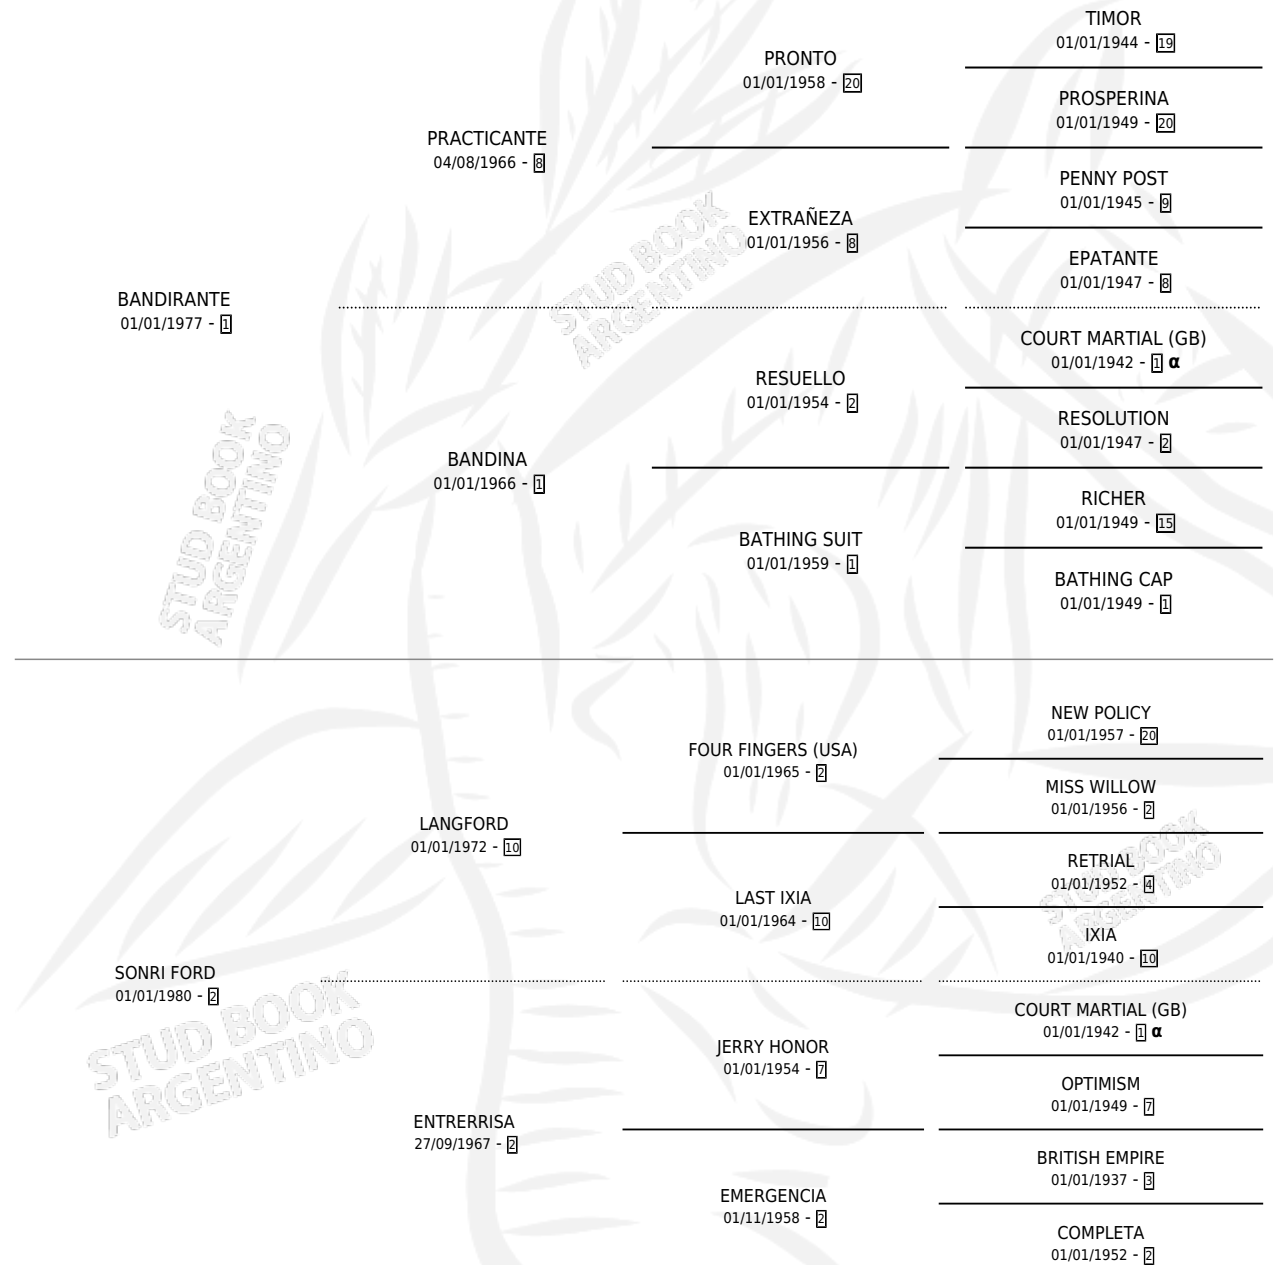

SONRIBAN

por BANDIRANTE y SONRI FORD por LANGFORD

Argentina · Macho · Zaino · SP · 26/10/1988
Familia 2-h · Volumen 33

ESTADO

TIPIFICACIÓN SANGUÍNEA	X
TIPIFICACIÓN POR ADN	X
PASAPORTE	X
IDENTIFICACIÓN POR MICROCHIP	X
REPRODUCTOR	X

Lugar de nacimiento: Don Guido

Criador: Sin dato

PEDIGREE

INBREEDING : α

SONRIBAN

Datos oficiales del Stud Book Argentino

Documento generado el 04/05/2026

studbook.org.ar