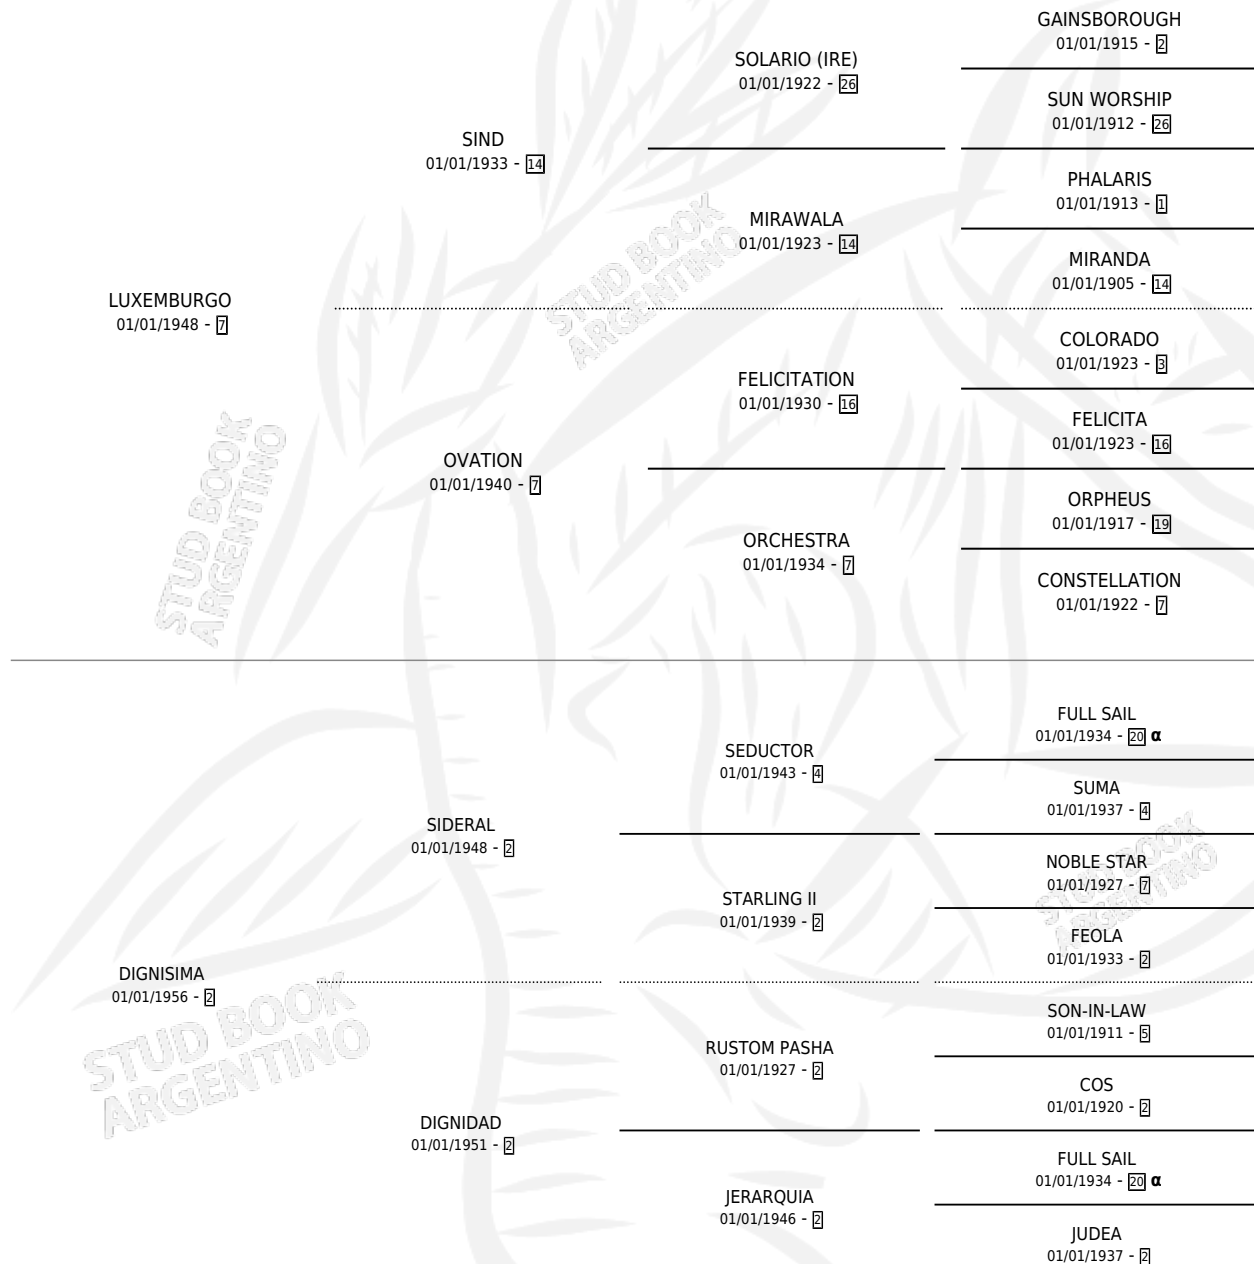

DICTUS

por LUXEMBURGO y DIGNISIMA por SIDERAL

Argentina · Macho · Zaino Colorado · SP · 01/01/1970
Familia 2-u · Volumen 27

ESTADO

TIPIFICACIÓN SANGUÍNEA	X
TIPIFICACIÓN POR ADN	X
PASAPORTE	X
IDENTIFICACIÓN POR MICROCHIP	X
REPRODUCTOR	X

Lugar de nacimiento: Campo particular

Criador: Sin dato

~

HIJOS

	MACHOS	HEMBRAS
7 NACIERON	5	2
SIN ACTUACIONES		

PEDIGREE

INBREEDING : α

DICTUS