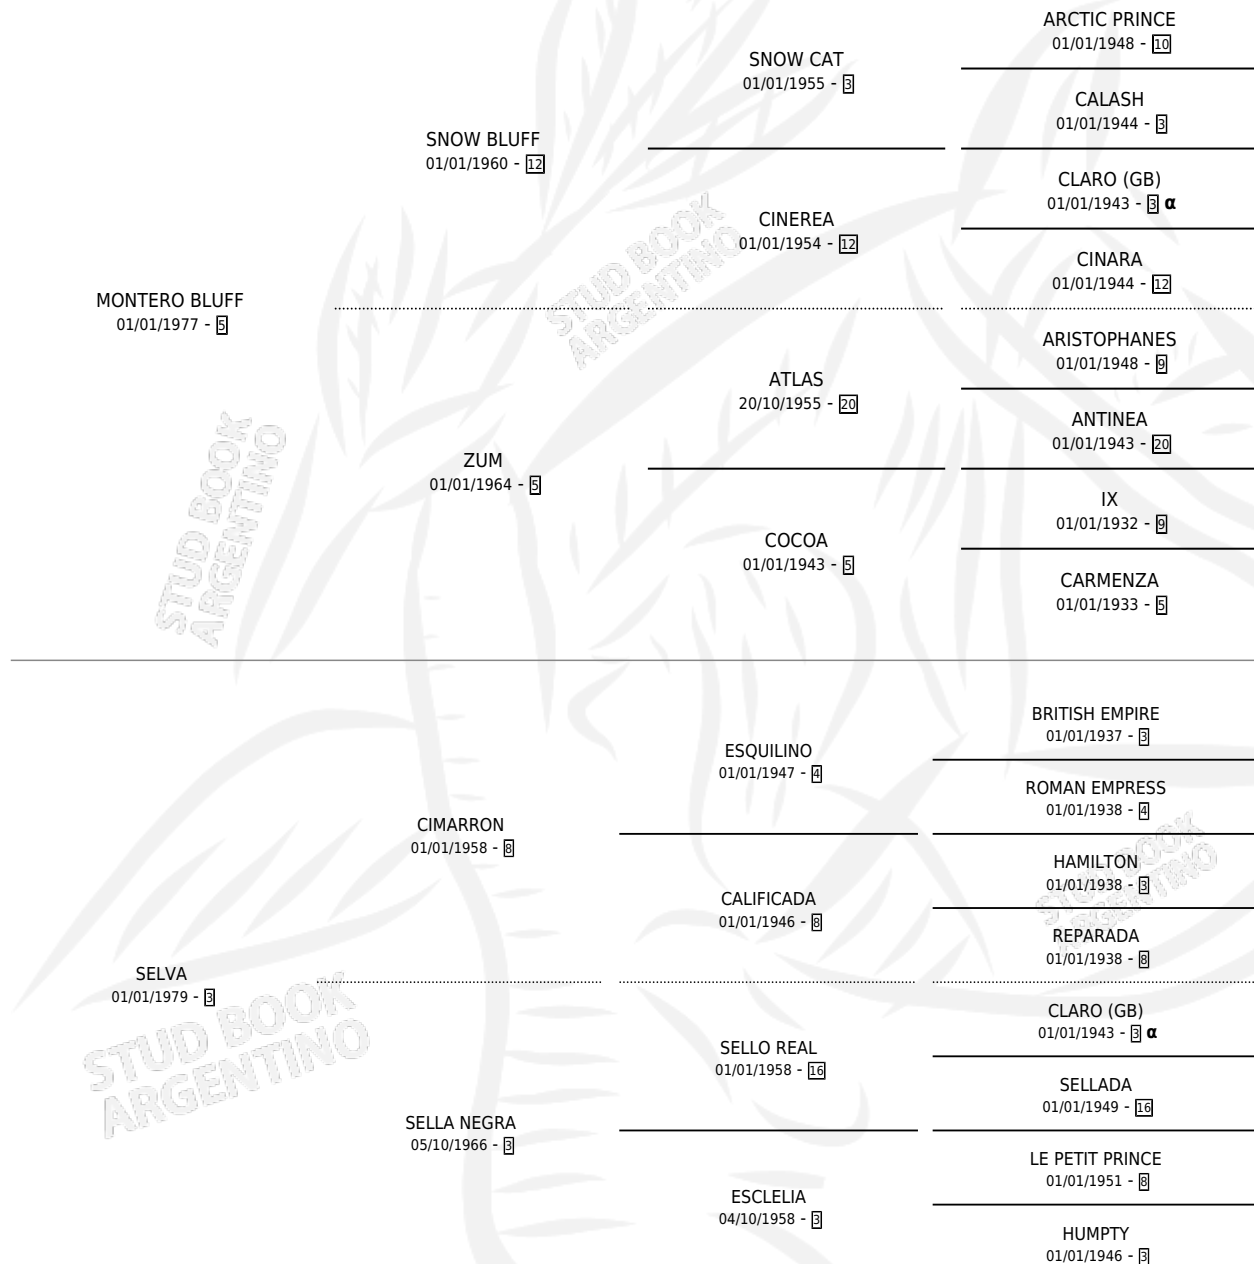

SALVAJE MONTERO

por MONTERO BLUFF y SELVA por CIMARRON

Argentina · Macho · Zaino · SP · 08/11/1988
Familia 3-m · Volumen 33

ESTADO

TIPIFICACIÓN SANGUÍNEA	X
TIPIFICACIÓN POR ADN	X
PASAPORTE	X
IDENTIFICACIÓN POR MICROCHIP	X
REPRODUCTOR	X

Lugar de nacimiento: Los Dos Tordos

Criador: Pescalio Hector Israel

PEDIGREE

INBREEDING : α

CAMPAÑA

Solo carreras oficiales de Argentina

POR EDAD

EDAD	CC	1°	2°	3°	4°	5°	NP	CLC	CLG	CLCG1	CLGG1	IMPORTE	GANANCIA / CC
4 AÑOS	3	0	0	0	0	0	3	0	0	0	0	\$0	\$0
5 AÑOS	6	0	0	0	0	2	4	0	0	0	0	\$0	\$0
TOTALES	9	0	0	0	0	2	7	0	0	0	0	\$0	\$0
%		0.0%	0.0%	0.0%	0.0%	22.2%	77.8%	0.0%	0.0%	0.0%	0.0%		

No placés en San Isidro y Palermo en 9 carreras disputadas.

POR DISTANCIA

HIPODROMO	CC	1°	2°	3°	4°	5°	NP	CLC	CLG	CLCG1	CLGG1	IMPORTE
PALERMO	5	0	0	0	0	1	4	0	0	0	0	\$0
1000 MTS	4	0	0	0	0	1	3	0	0	0	0	\$0
1200 MTS	1	0	0	0	0	0	1	0	0	0	0	\$0
SAN ISIDRO	4	0	0	0	0	1	3	0	0	0	0	\$0
1200 MTS	3	0	0	0	0	0	3	0	0	0	0	\$0
1000 MTS	1	0	0	0	0	1	0	0	0	0	0	\$0