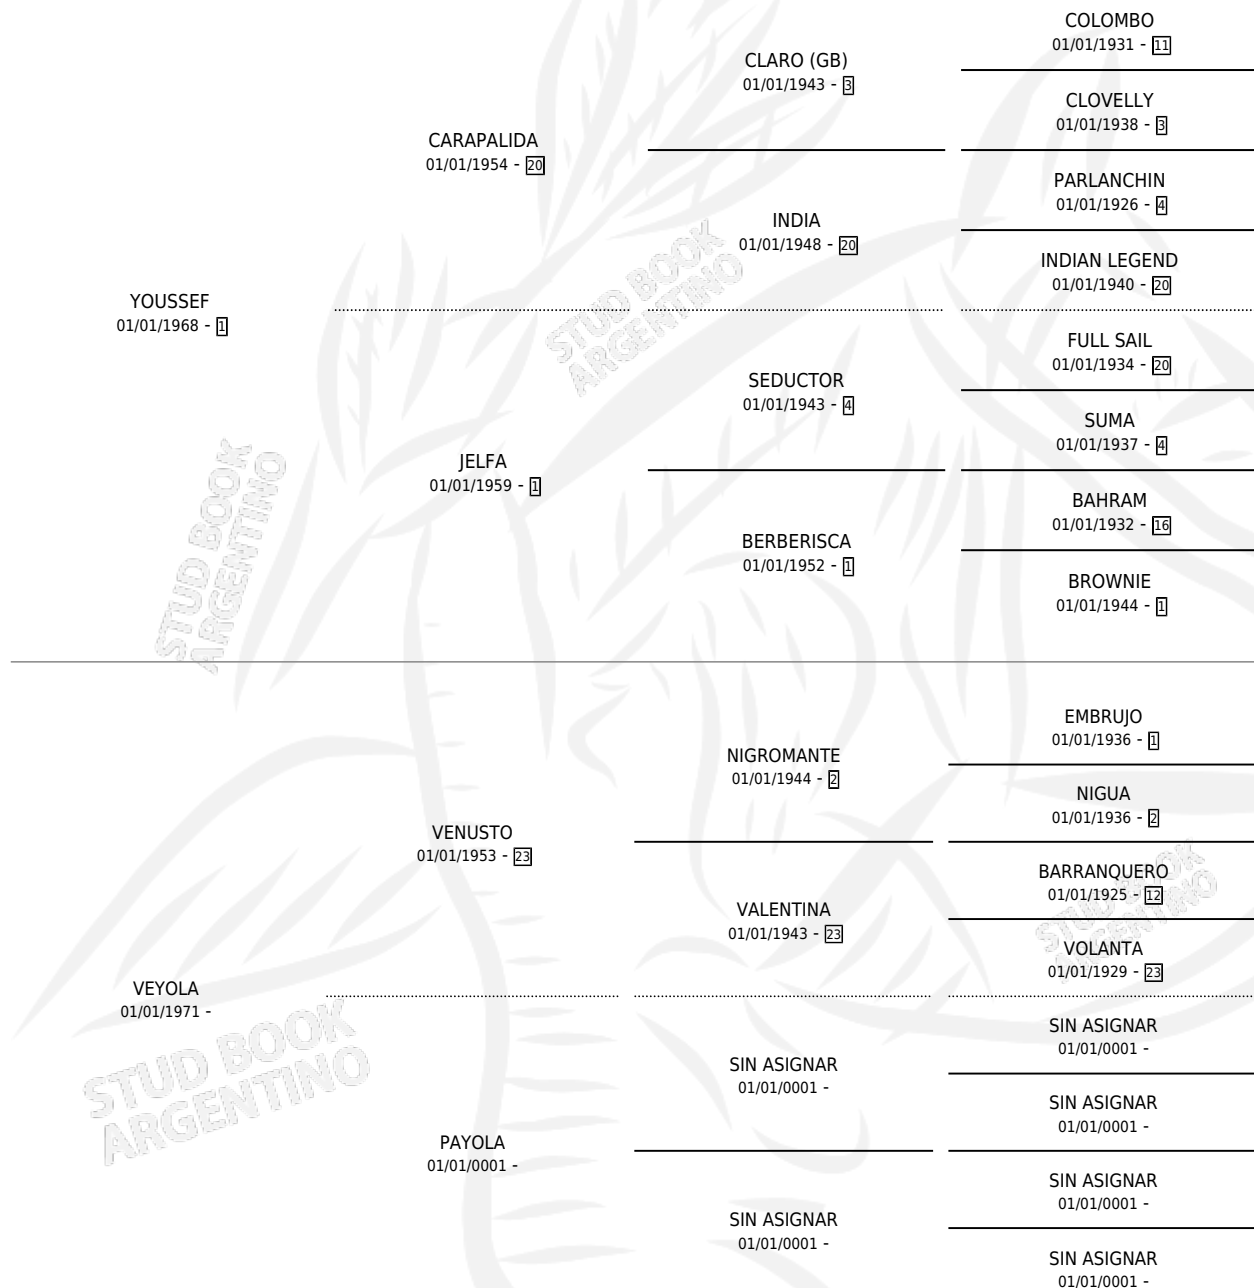

YARU

por YOUSSEF y VEYOLA por VENUSTO

Argentina · Macho · Zaino Colorado · SP · 10/11/1988
Familia · Volumen 33

ESTADO

TIPIFICACIÓN SANGUÍNEA	X
TIPIFICACIÓN POR ADN	X
PASAPORTE	X
IDENTIFICACIÓN POR MICROCHIP	X
REPRODUCTOR	X

Lugar de nacimiento: Tierra Nuestra

Criador: Tierra Nuestra

PEDIGREE

YARU

Datos oficiales del Stud Book Argentino

Documento generado el 04/05/2026

studbook.org.ar