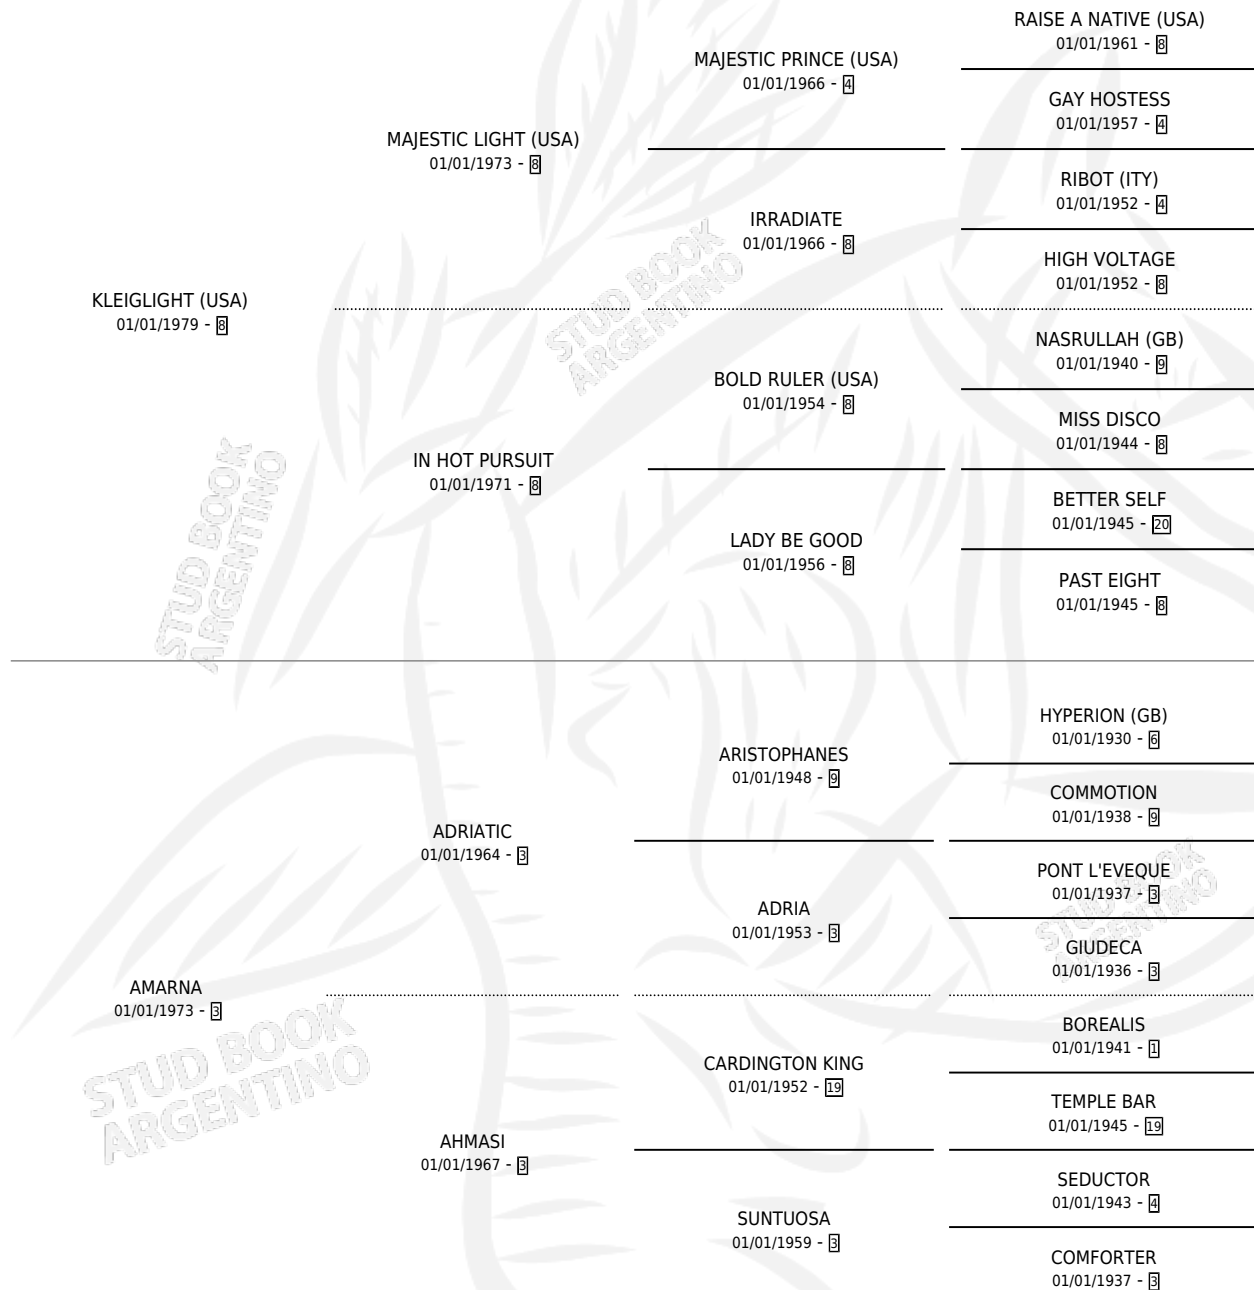

L'AMARRE

por **KLEIGHT (USA)** y **AMARNA** por **ADRIATIC**

Argentina · Hembra · Zaino Doradillo · SP · 09/11/1988
Familia 3-d · Volumen 33

ESTADO

TIPIFICACIÓN SANGUÍNEA	✓
TIPIFICACIÓN POR ADN	X
PASAPORTE	X
IDENTIFICACIÓN POR MICROCHIP	X
REPRODUCTOR	✓

Lugar de nacimiento: El Malacate

Criador: Sin dato

~

HIJOS

	MACHOS	HEMBRAS
2 NACIERON	1	1
1 CORRIERON	1	0
1 GANARON	1	0
0 GANADORES CL	0 GANADORES GR	0 GANADORES G1

PEDIGREE