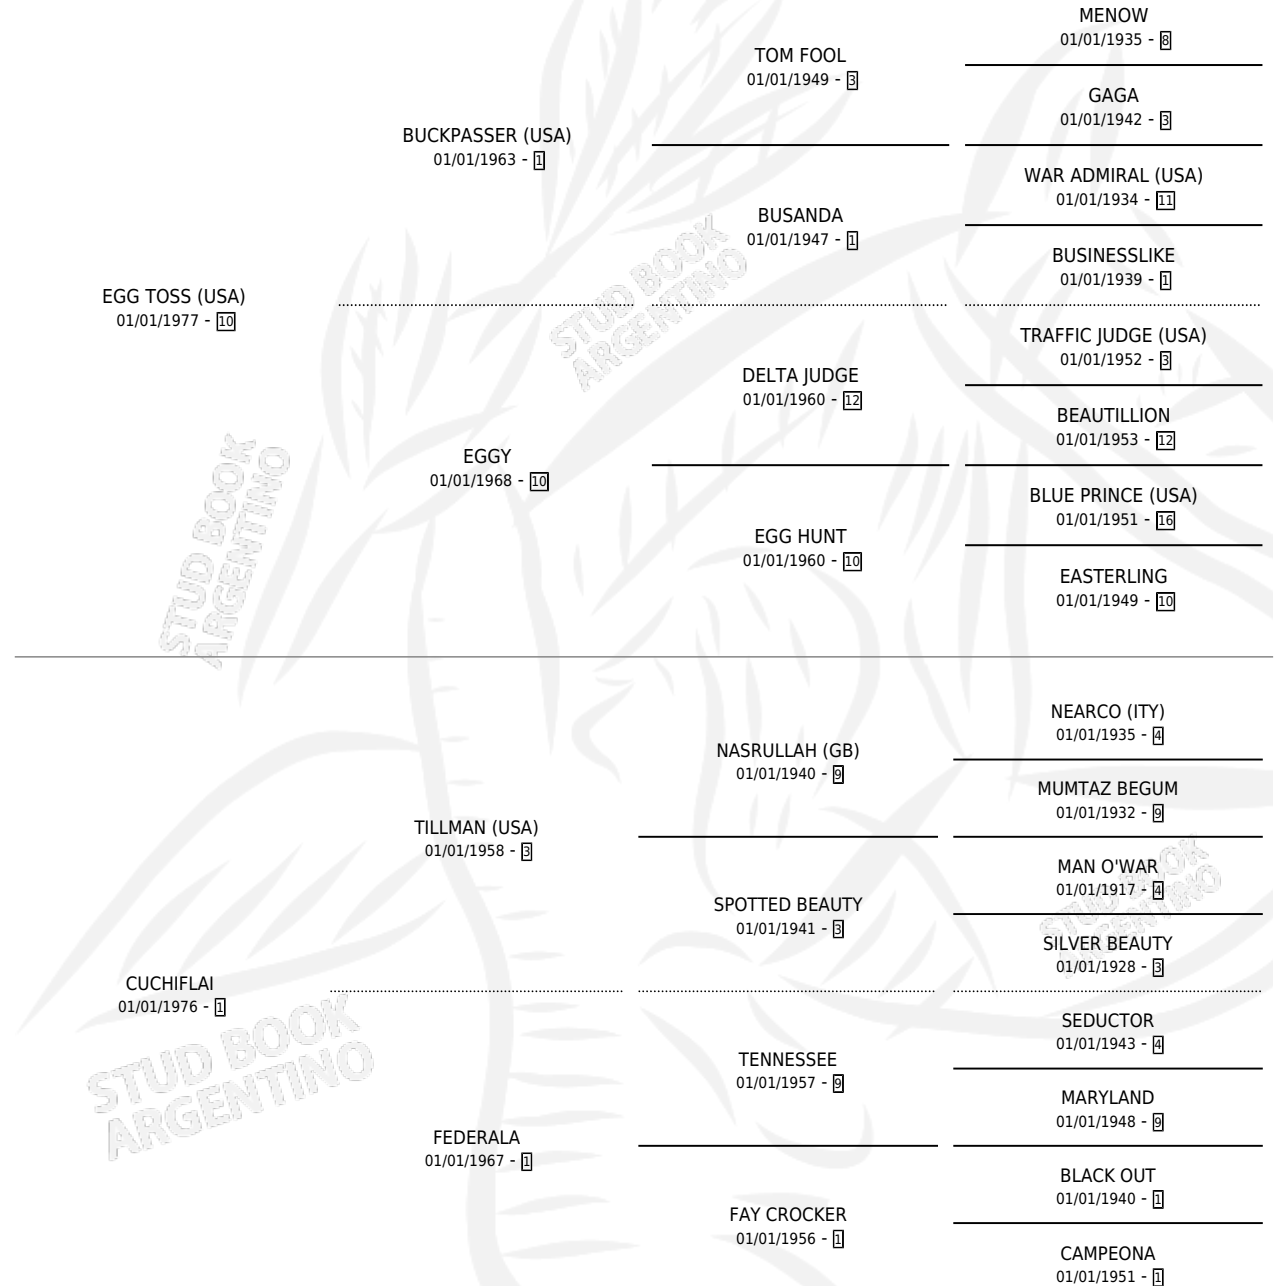

Lugar de nacimiento: Alicia R

Criador: Sin dato

~

HIJOS

	MACHOS	HEMBRAS
9 NACIERON	2	7
4 CORRIERON	1	3
2 GANARON	1	1
0 GANADORES CL	0 GANADORES GR	0 GANADORES G1

PEDIGREE

CAMPAÑA

Solo carreras oficiales de Argentina