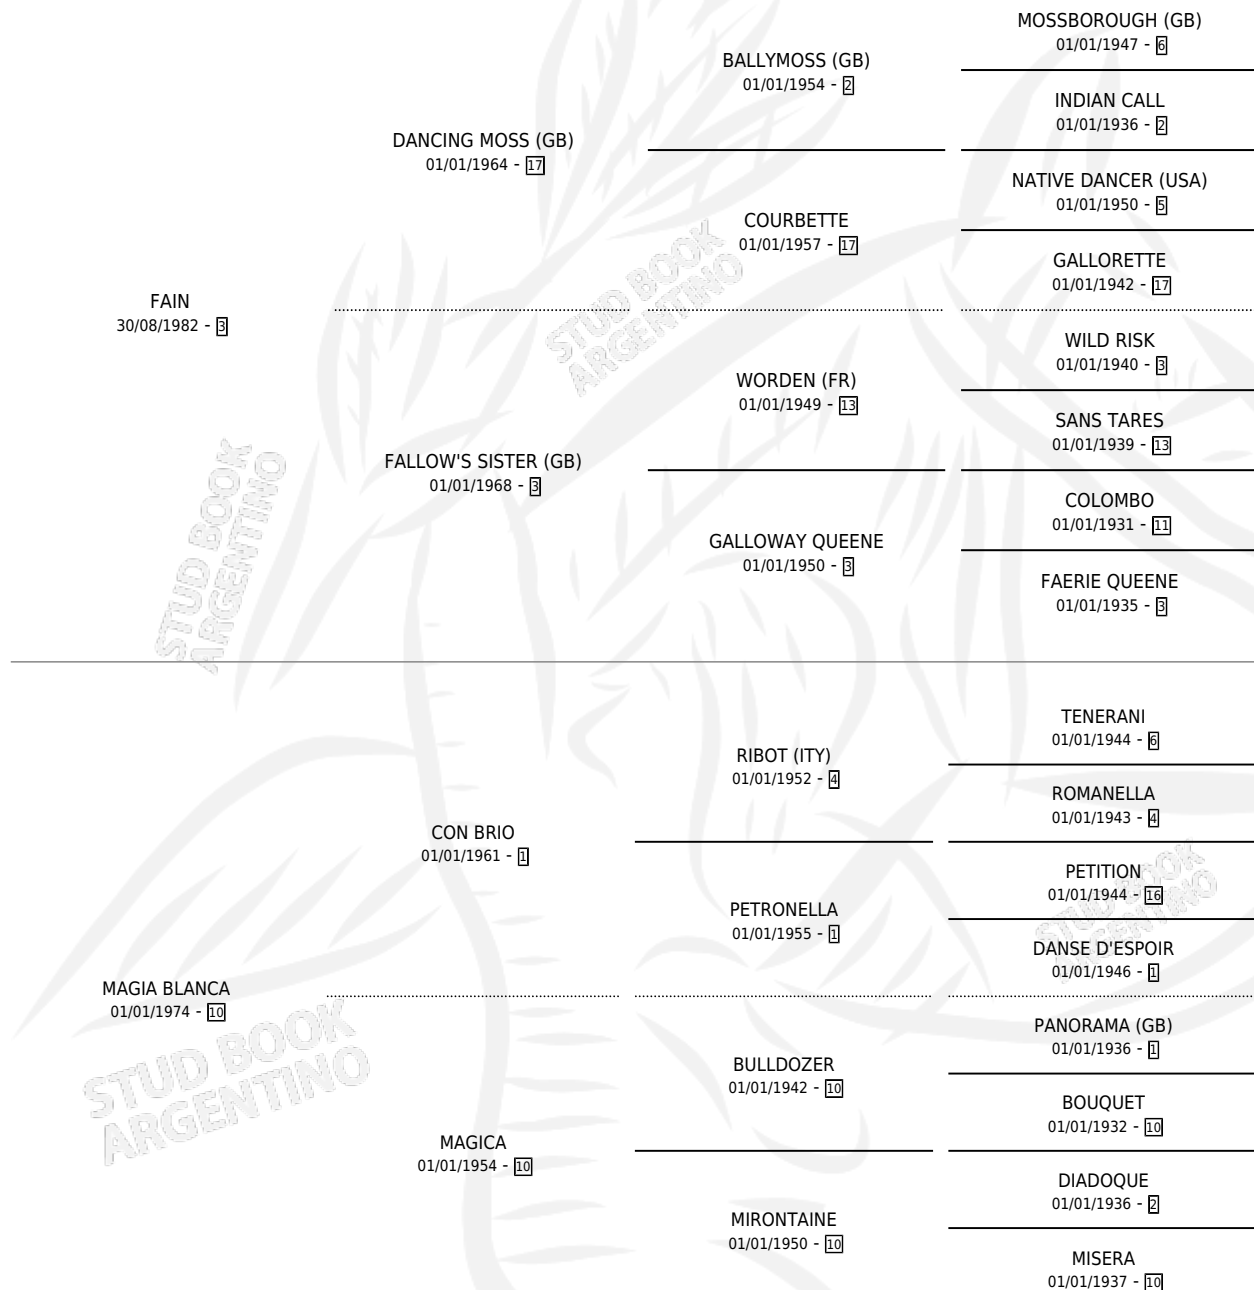

WITCHY

por **FAIN** y **MAGIA BLANCA** por **CON BRIO**

Argentina · Hembra · Tordillo · SP · 23/11/1988
Familia 10-d · Volumen 33

ESTADO

TIPIFICACIÓN SANGUÍNEA	✓
TIPIFICACIÓN POR ADN	X
PASAPORTE	X
IDENTIFICACIÓN POR MICROCHIP	X
REPRODUCTOR	✓

Lugar de nacimiento: Libertad

Criador: Sin dato

~

HIJOS

	MACHOS	HEMBRAS
6 NACIERON	5	1
3 CORRIERON	3	0
3 GANARON	3	0
0 GANADORES CL	0 GANADORES GR	0 GANADORES G1

PEDIGREE

CAMPAÑA

Solo carreras oficiales de Argentina