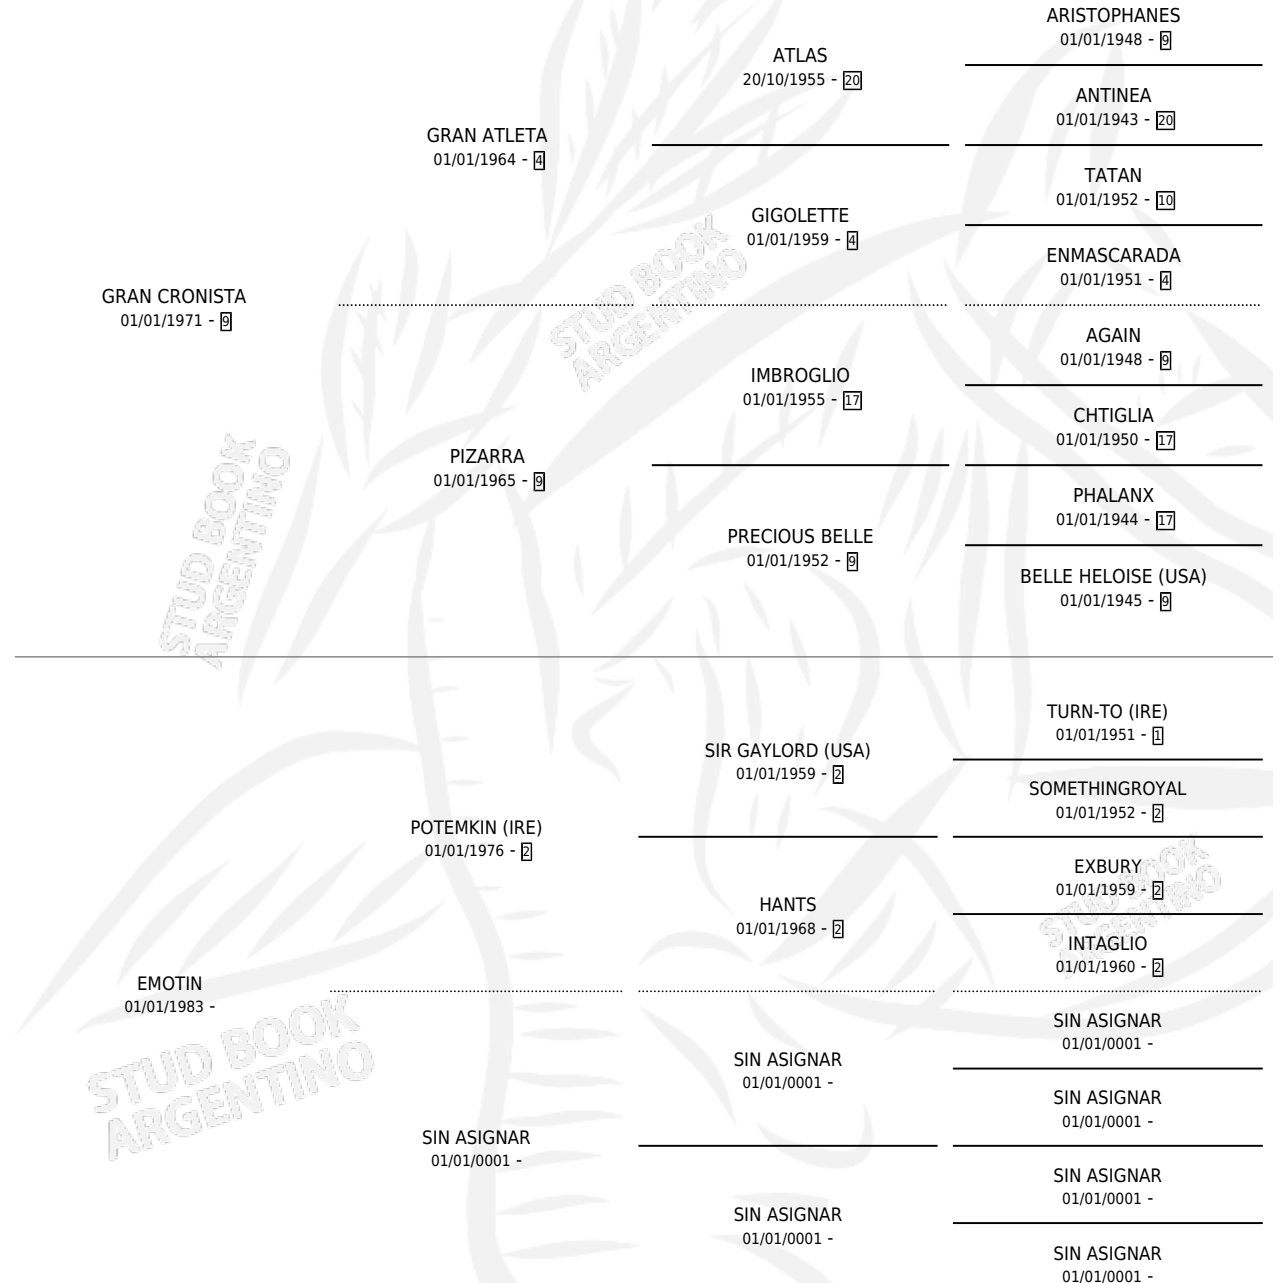

GRAN EMOTIVA

por GRAN CRONISTA y EMOTIN por POTESKIN (IRE)

Argentina · Hembra · Zaino Doradillo · SP · 01/11/1988
Familia · Volumen 33

ESTADO

TIPIFICACIÓN SANGUÍNEA	X
TIPIFICACIÓN POR ADN	X
PASAPORTE	X
IDENTIFICACIÓN POR MICROCHIP	X
REPRODUCTOR	✓

Lugar de nacimiento: La Calandria

Criador: La Calandria

PEDIGREE

CAMPAÑA

Solo carreras oficiales de Argentina

POR EDAD

EDAD	CC	1°	2°	3°	4°	5°	NP	CLC	CLG	CLCG1	CLGG1	IMPORTE	GANANCIA / CC
4 AÑOS	2	0	0	0	0	0	2	0	0	0	0	\$0	\$0
TOTALES	2	0	0	0	0	0	2	0	0	0	0	\$0	\$0
%		0.0%	0.0%	0.0%	0.0%	0.0%	100%	0.0%	0.0%	0.0%	0.0%		