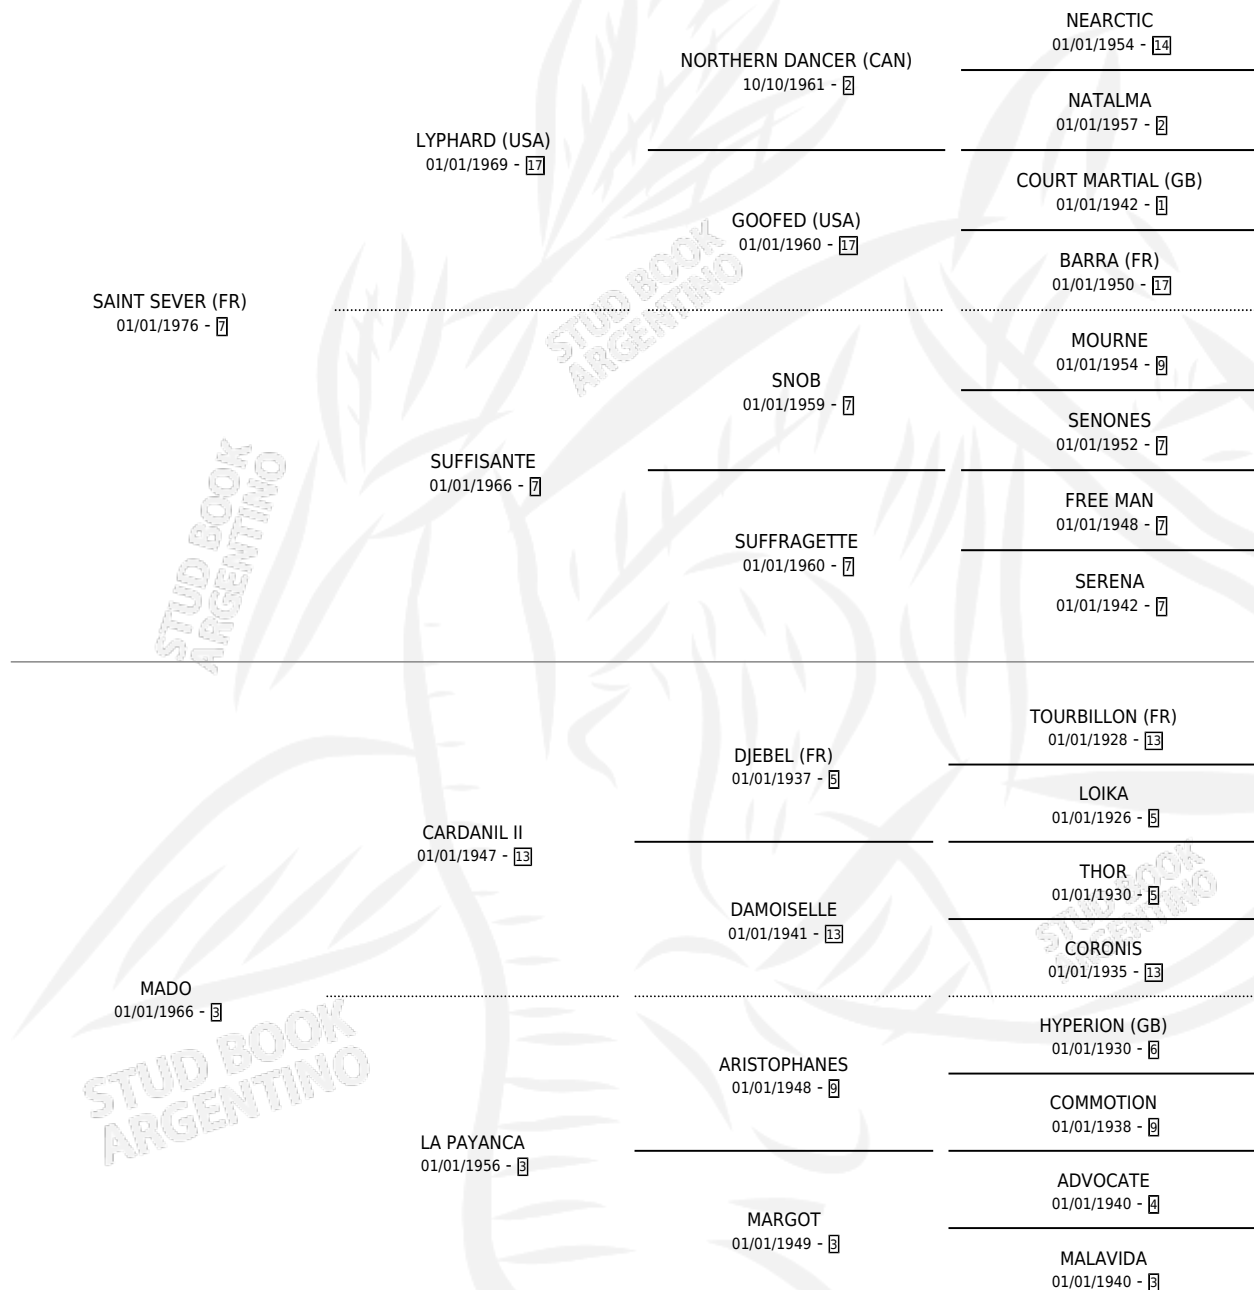

MILONGA TRISTE

por SAINT SEVER (FR) y MADO por CARDANIL II

Argentina · Hembra · Alazan · SP · 08/11/1988
Familia 3-h · Volumen 33

ESTADO

TIPIFICACIÓN SANGUÍNEA	✓
TIPIFICACIÓN POR ADN	X
PASAPORTE	X
IDENTIFICACIÓN POR MICROCHIP	X
REPRODUCTOR	✓

Lugar de nacimiento: Campo particular

Criador: Sin dato

~

HIJOS

	MACHOS	HEMBRAS
6 NACIERON	3	3
5 CORRIERON	2	3
3 GANARON	1	2

1	0	0
GANADORES CL	GANADORES GR	GANADORES G1

PEDIGREE

CAMPAÑA

Solo carreras oficiales de Argentina

POR EDAD

EDAD	CC	1°	2°	3°	4°	5°	NP	CLC	CLG	CLCG1	CLGG1	IMPORTE	GANANCIA / CC
3 AÑOS	16	1	0	0	1	3	11	0	0	0	0	\$0	\$0
4 AÑOS	5	0	0	0	0	1	4	0	0	0	0	\$0	\$0
TOTALES	21	1	0	0	1	4	15	0	0	0	0	\$0	\$0
%		4.8%	0.0%	0.0%	4.8%	19.0%	71.4%	0.0%	0.0%	0.0%	0.0%		