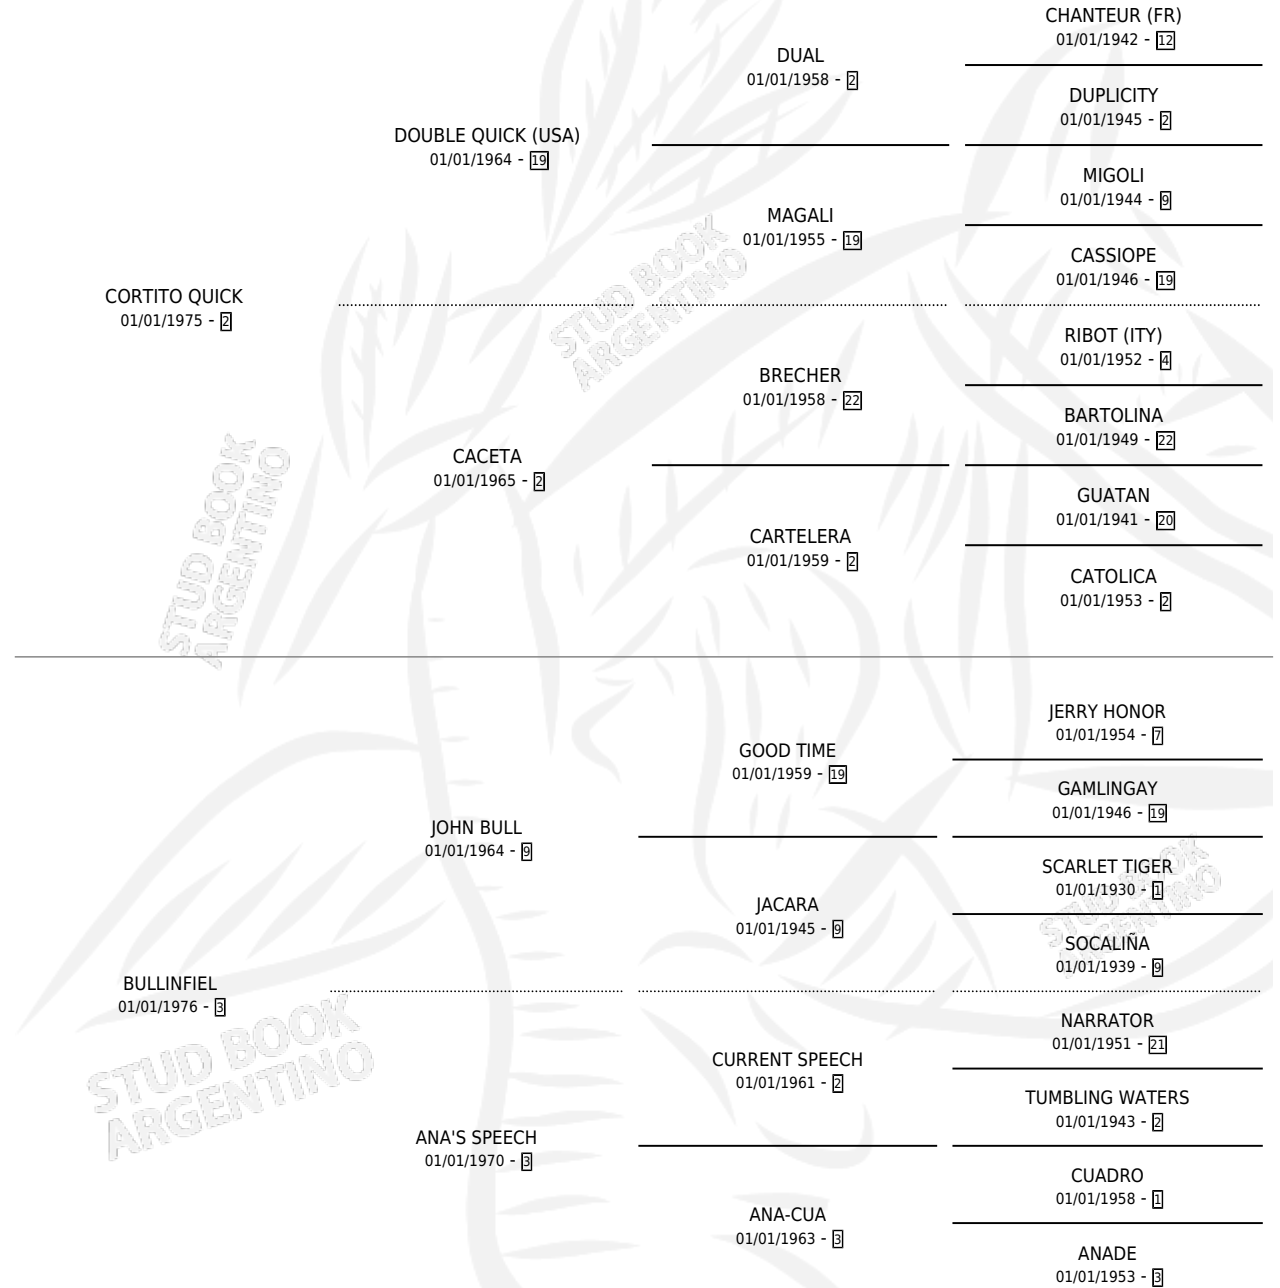

BULIN QUICK

por CORTITO QUICK y BULLINFIEL por JOHN BULL

Argentina · Macho · Alazan Tostado · SP · 16/11/1988
Familia 3-m · Volumen 33

ESTADO

TIPIFICACIÓN SANGUÍNEA	X
TIPIFICACIÓN POR ADN	X
PASAPORTE	X
IDENTIFICACIÓN POR MICROCHIP	X
REPRODUCTOR	X

Lugar de nacimiento: Las Cuatro R

Criador: Sin dato

PEDIGREE