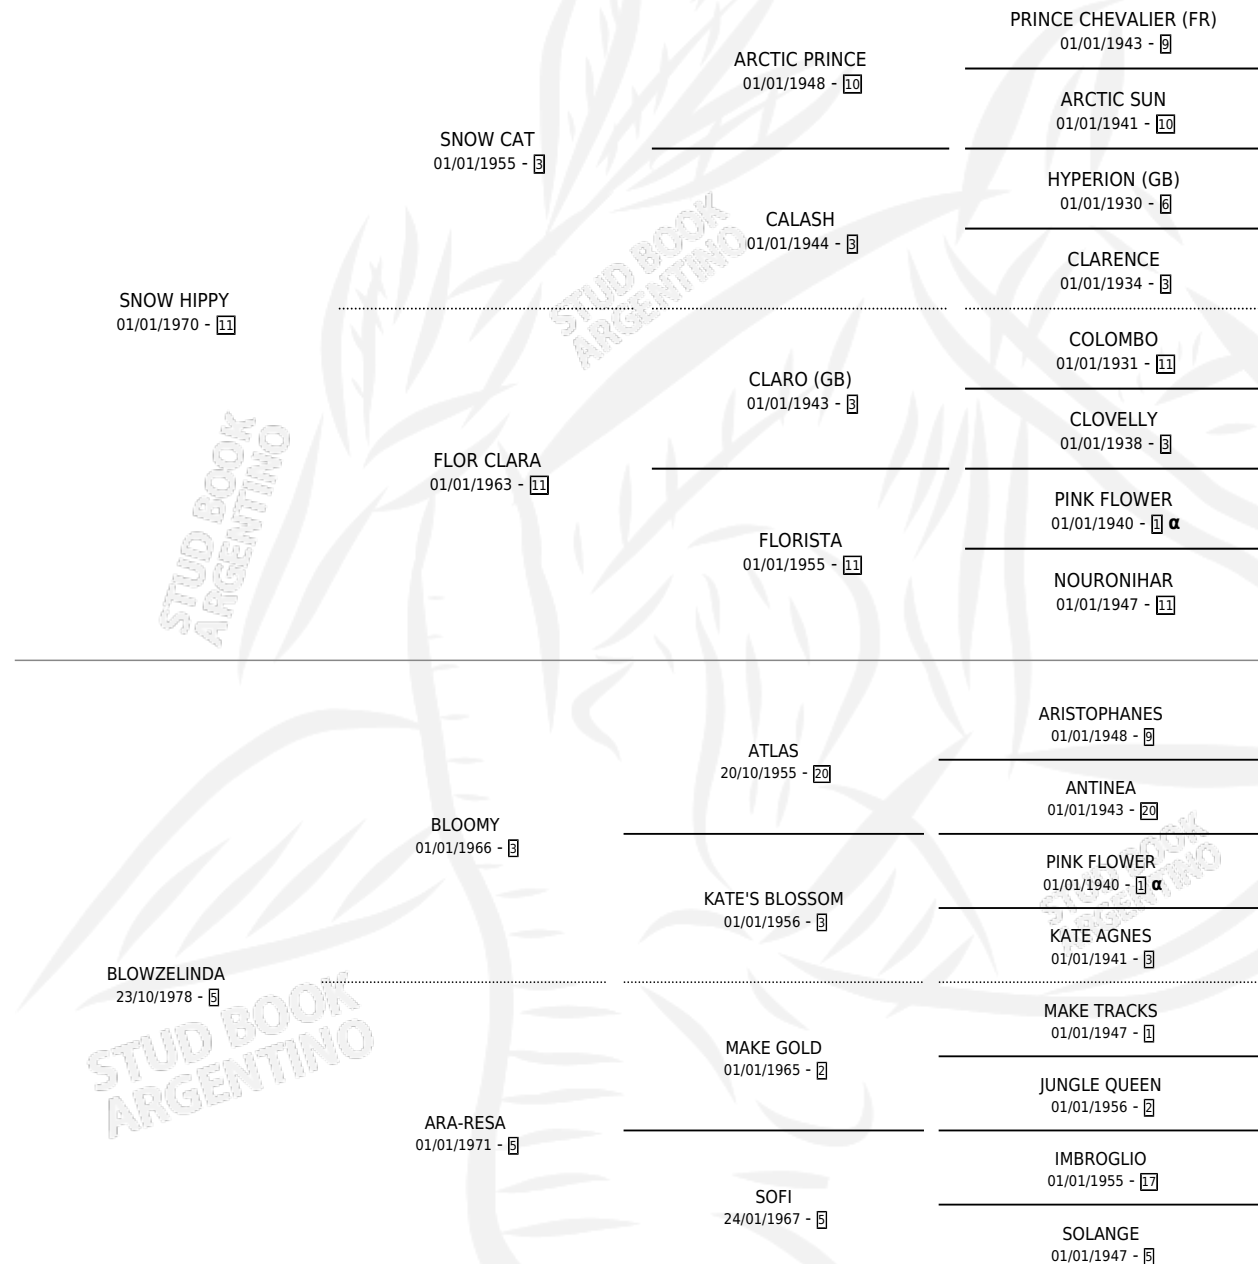

LINDA HIPPY

por SNOW HIPPY y BLOWZELINDA por BLOOMY

Argentina · Hembra · Alazan · SP · 20/10/1988
Familia 5-j · Volumen 33

ESTADO

TIPIFICACIÓN SANGUÍNEA	X
TIPIFICACIÓN POR ADN	X
PASAPORTE	X
IDENTIFICACIÓN POR MICROCHIP	X
REPRODUCTOR	X

Lugar de nacimiento: Las Cuatro R

Criador: Sin dato

PEDIGREE

INBREEDING : α

LINDA HIPPY

Datos oficiales del Stud Book Argentino

Documento generado el 11/05/2026

studbook.org.ar