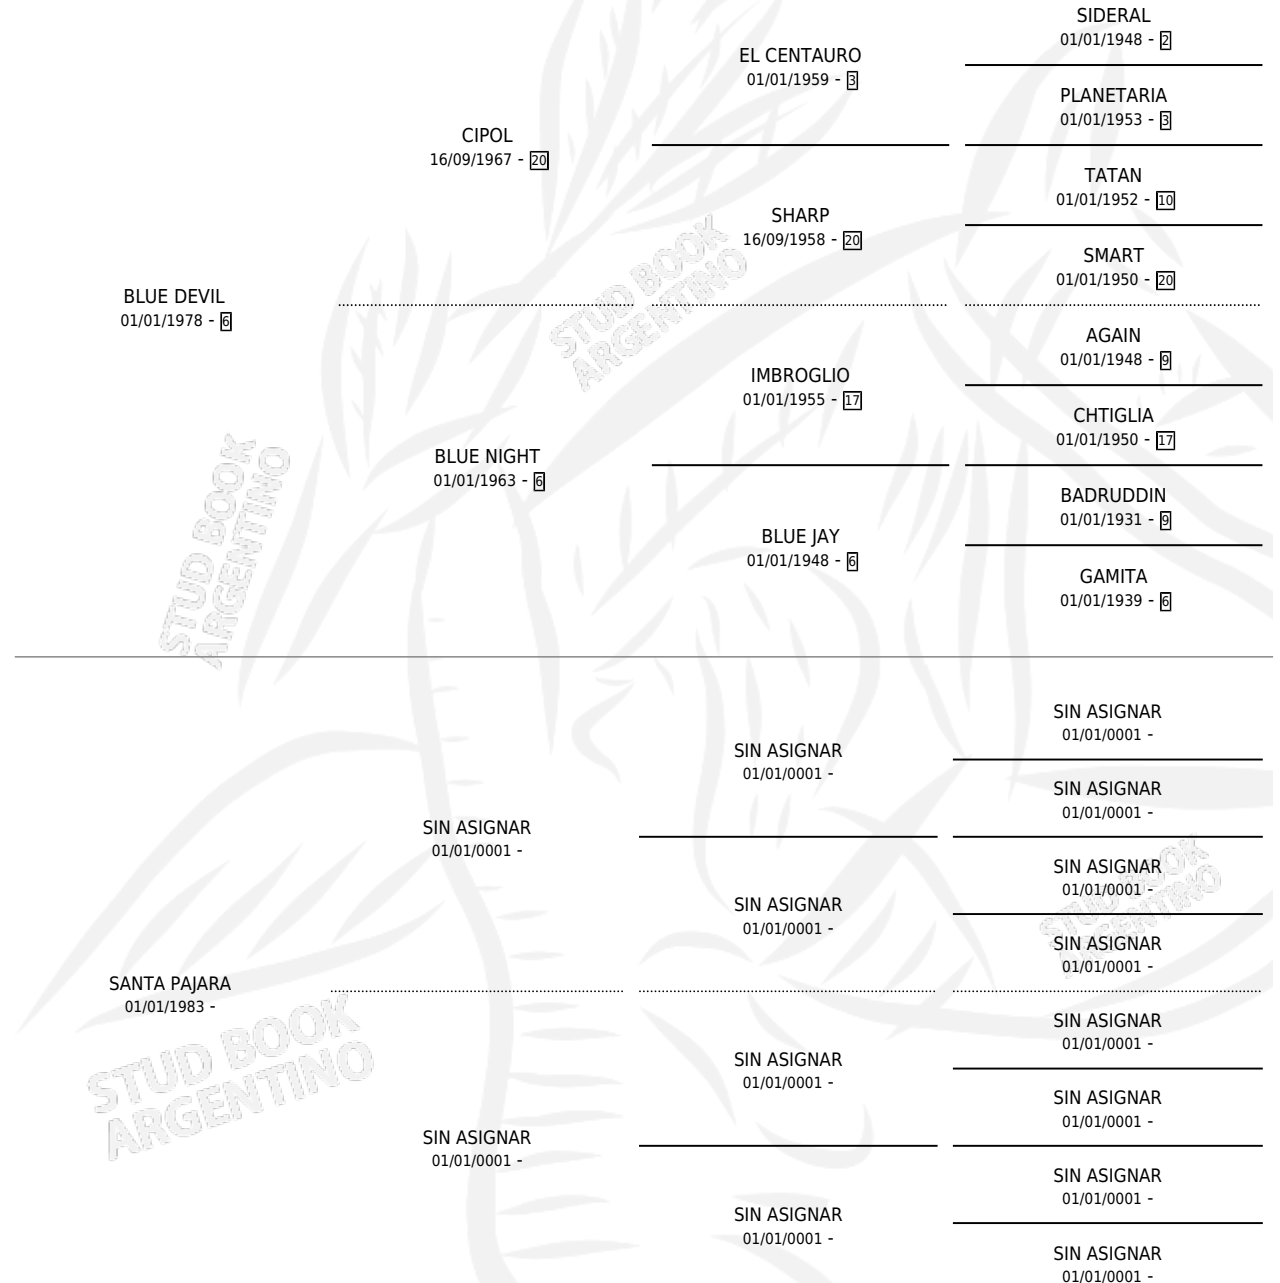

# SANGARROPO

por BLUE DEVIL y SANTA PAJARA por SIN ASIGNAR

Argentina · Macho · Alazan · SP · 11/11/1988  
Familia · Volumen 33

## ESTADO

TIPIFICACIÓN SANGUÍNEA	X
TIPIFICACIÓN POR ADN	X
PASAPORTE	X
IDENTIFICACIÓN POR MICROCHIP	X
REPRODUCTOR	X

**Lugar de nacimiento:** Pajarraco S

**Criador:** Sin dato

## PEDIGREE