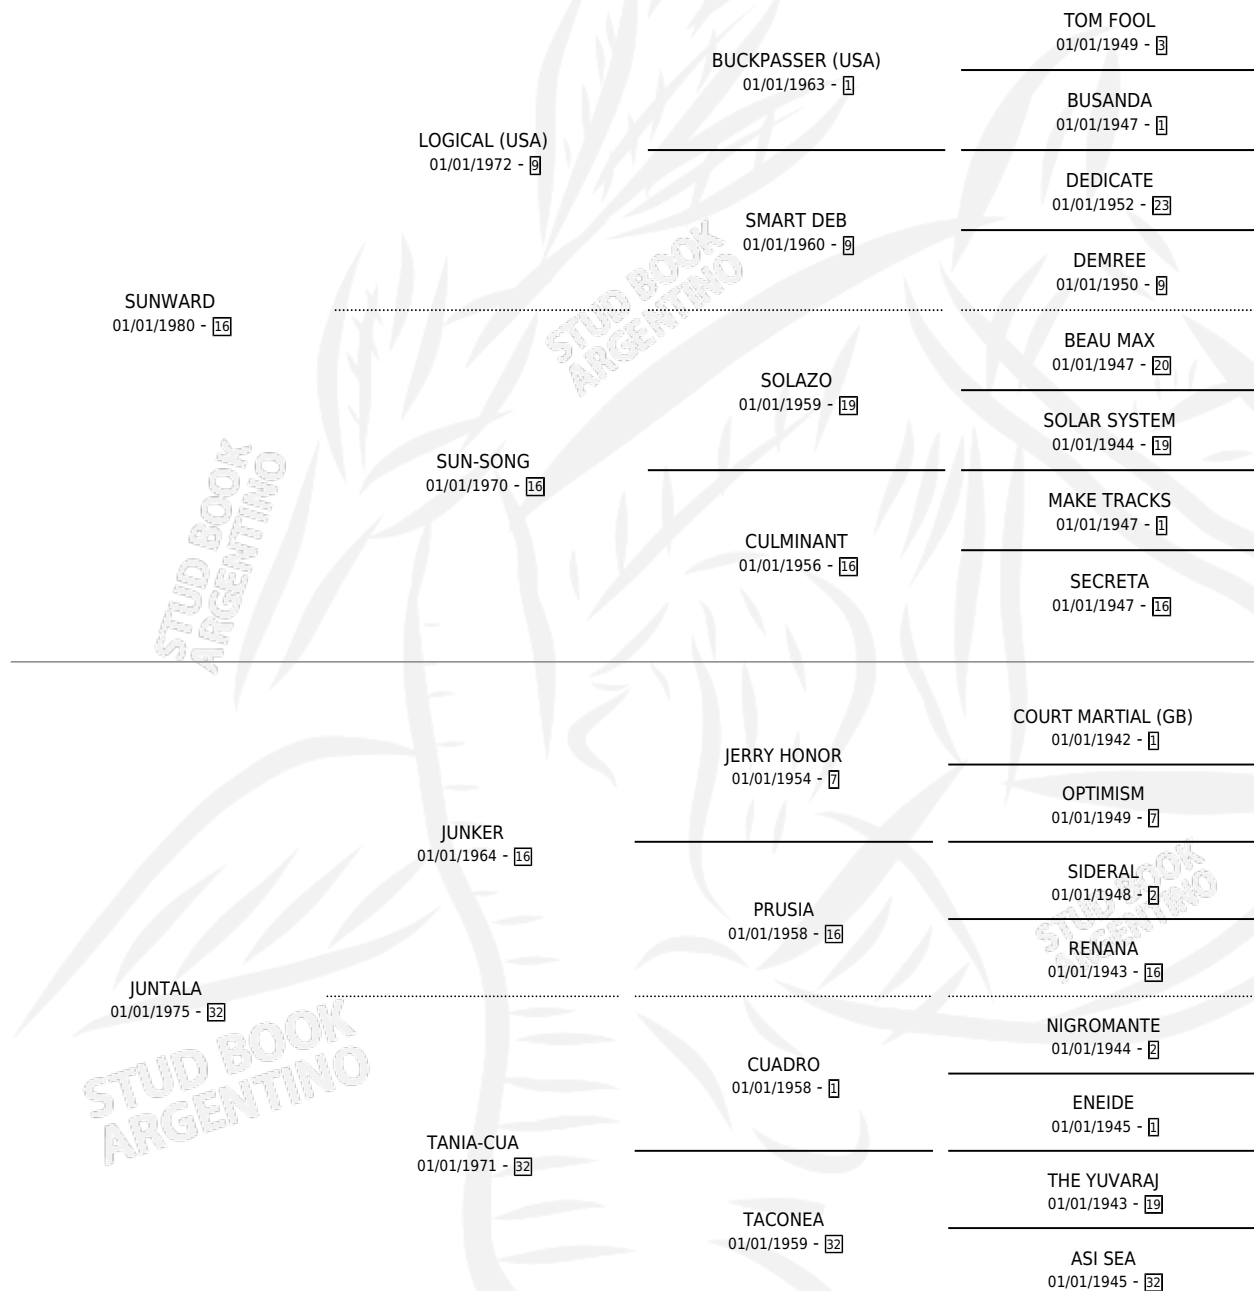

FLOPY SUN

por **SUNWARD** y **JUNTALA** por **JUNKER**

Argentina · Hembra · Alazan · SP · 02/11/1988
Familia 32 · Volumen 33

ESTADO

TIPIFICACIÓN SANGUÍNEA	✓
TIPIFICACIÓN POR ADN	X
PASAPORTE	X
IDENTIFICACIÓN POR MICROCHIP	X
REPRODUCTOR	✓

Lugar de nacimiento: San Pantaleon

Criador: Sin dato

PEDIGREE

S

mientos 0 / Efectividad 0.00%

PADRILLO	PRODUCTO	CRIADOR	1ER SERVICIO	ÚLTIMO SERVICIO
EL TECNICO	∅		29/10/1994	07/12/1994
FLOPY SUN	∅		23/08/1993	20/12/1993
WINEBIBBING	∅		25/09/1992	21/10/1992